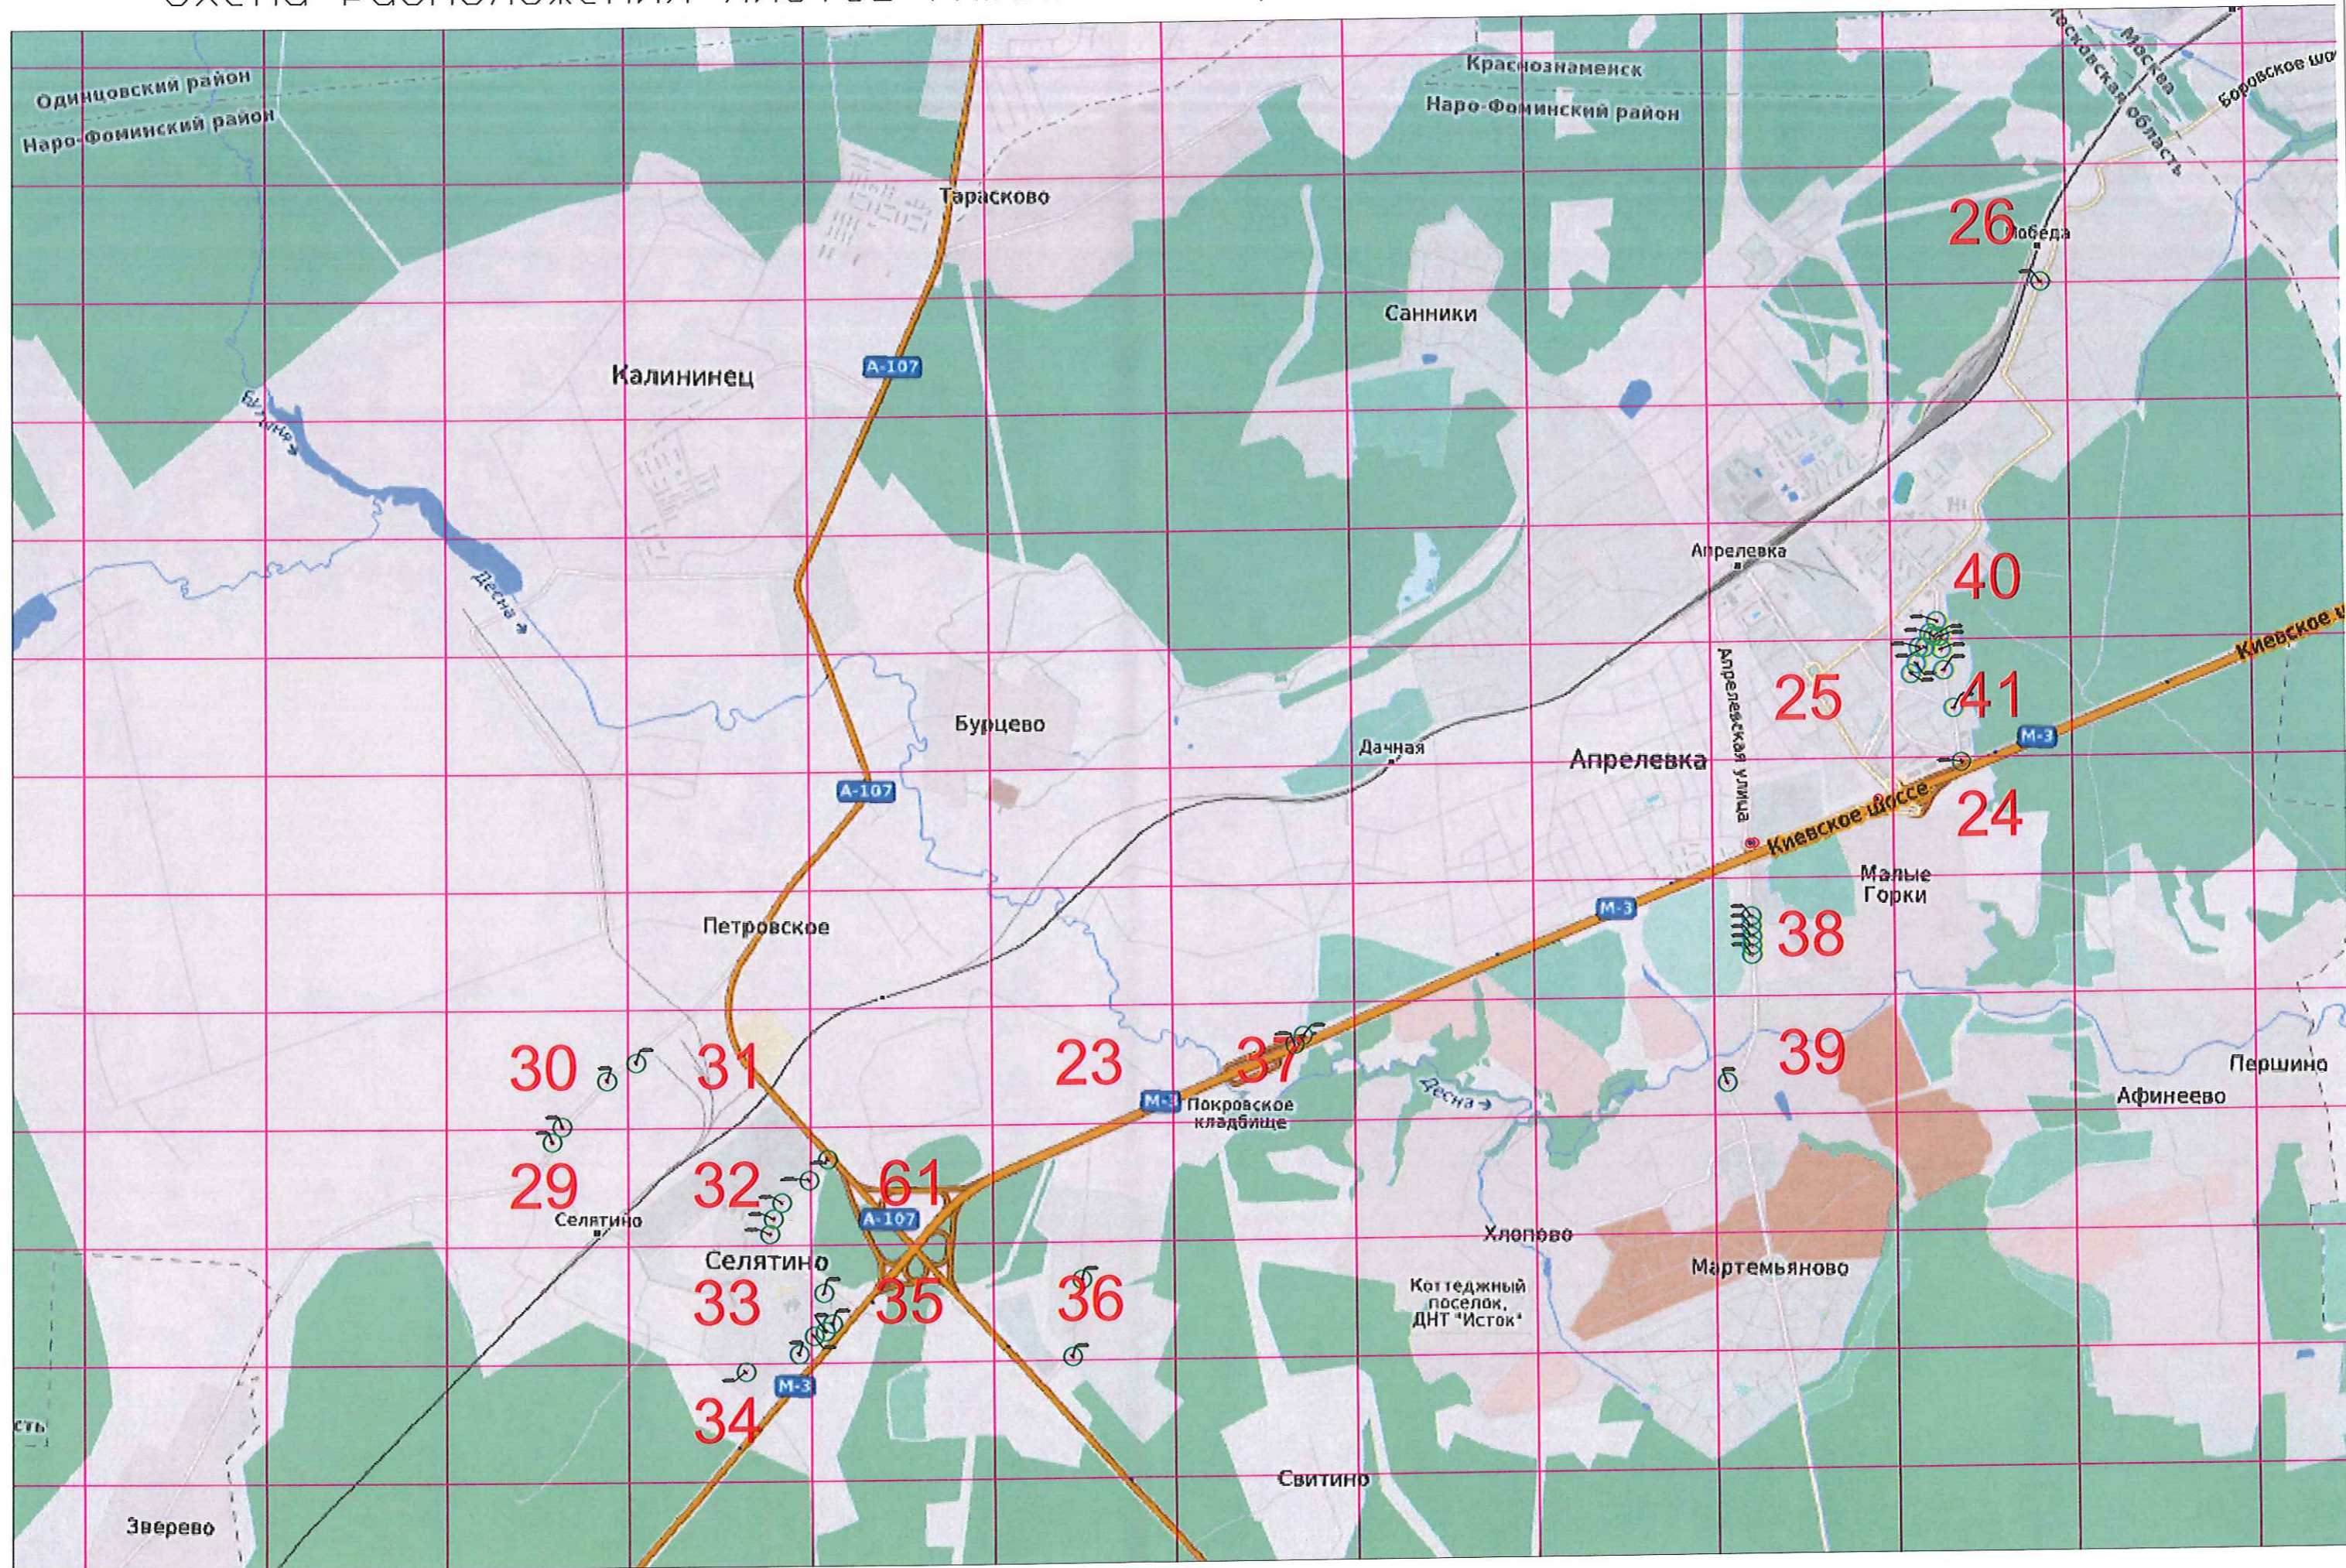

Схема расположения листов гп.Наро-Фоминск, сп.Ташировское и сп.Атепцевское

ЗОНА 1 (МСК 50 зона2)

Схема расположения листов гп.Апрелевка, гп.Калининец и гп. Селятино

Схема расположения листов гп.Верея и сп.Веселево

Масштаб 1:2500

Масштаб 1:2500

Масштаб 1:2500

Масштаб 1:2500

Масштаб 1:2500

МРУЭРК N6н
Щит 3x6 ст-2

МРиЭРК N7н
Щит 3х6 ст-2

Масштаб 1:2500