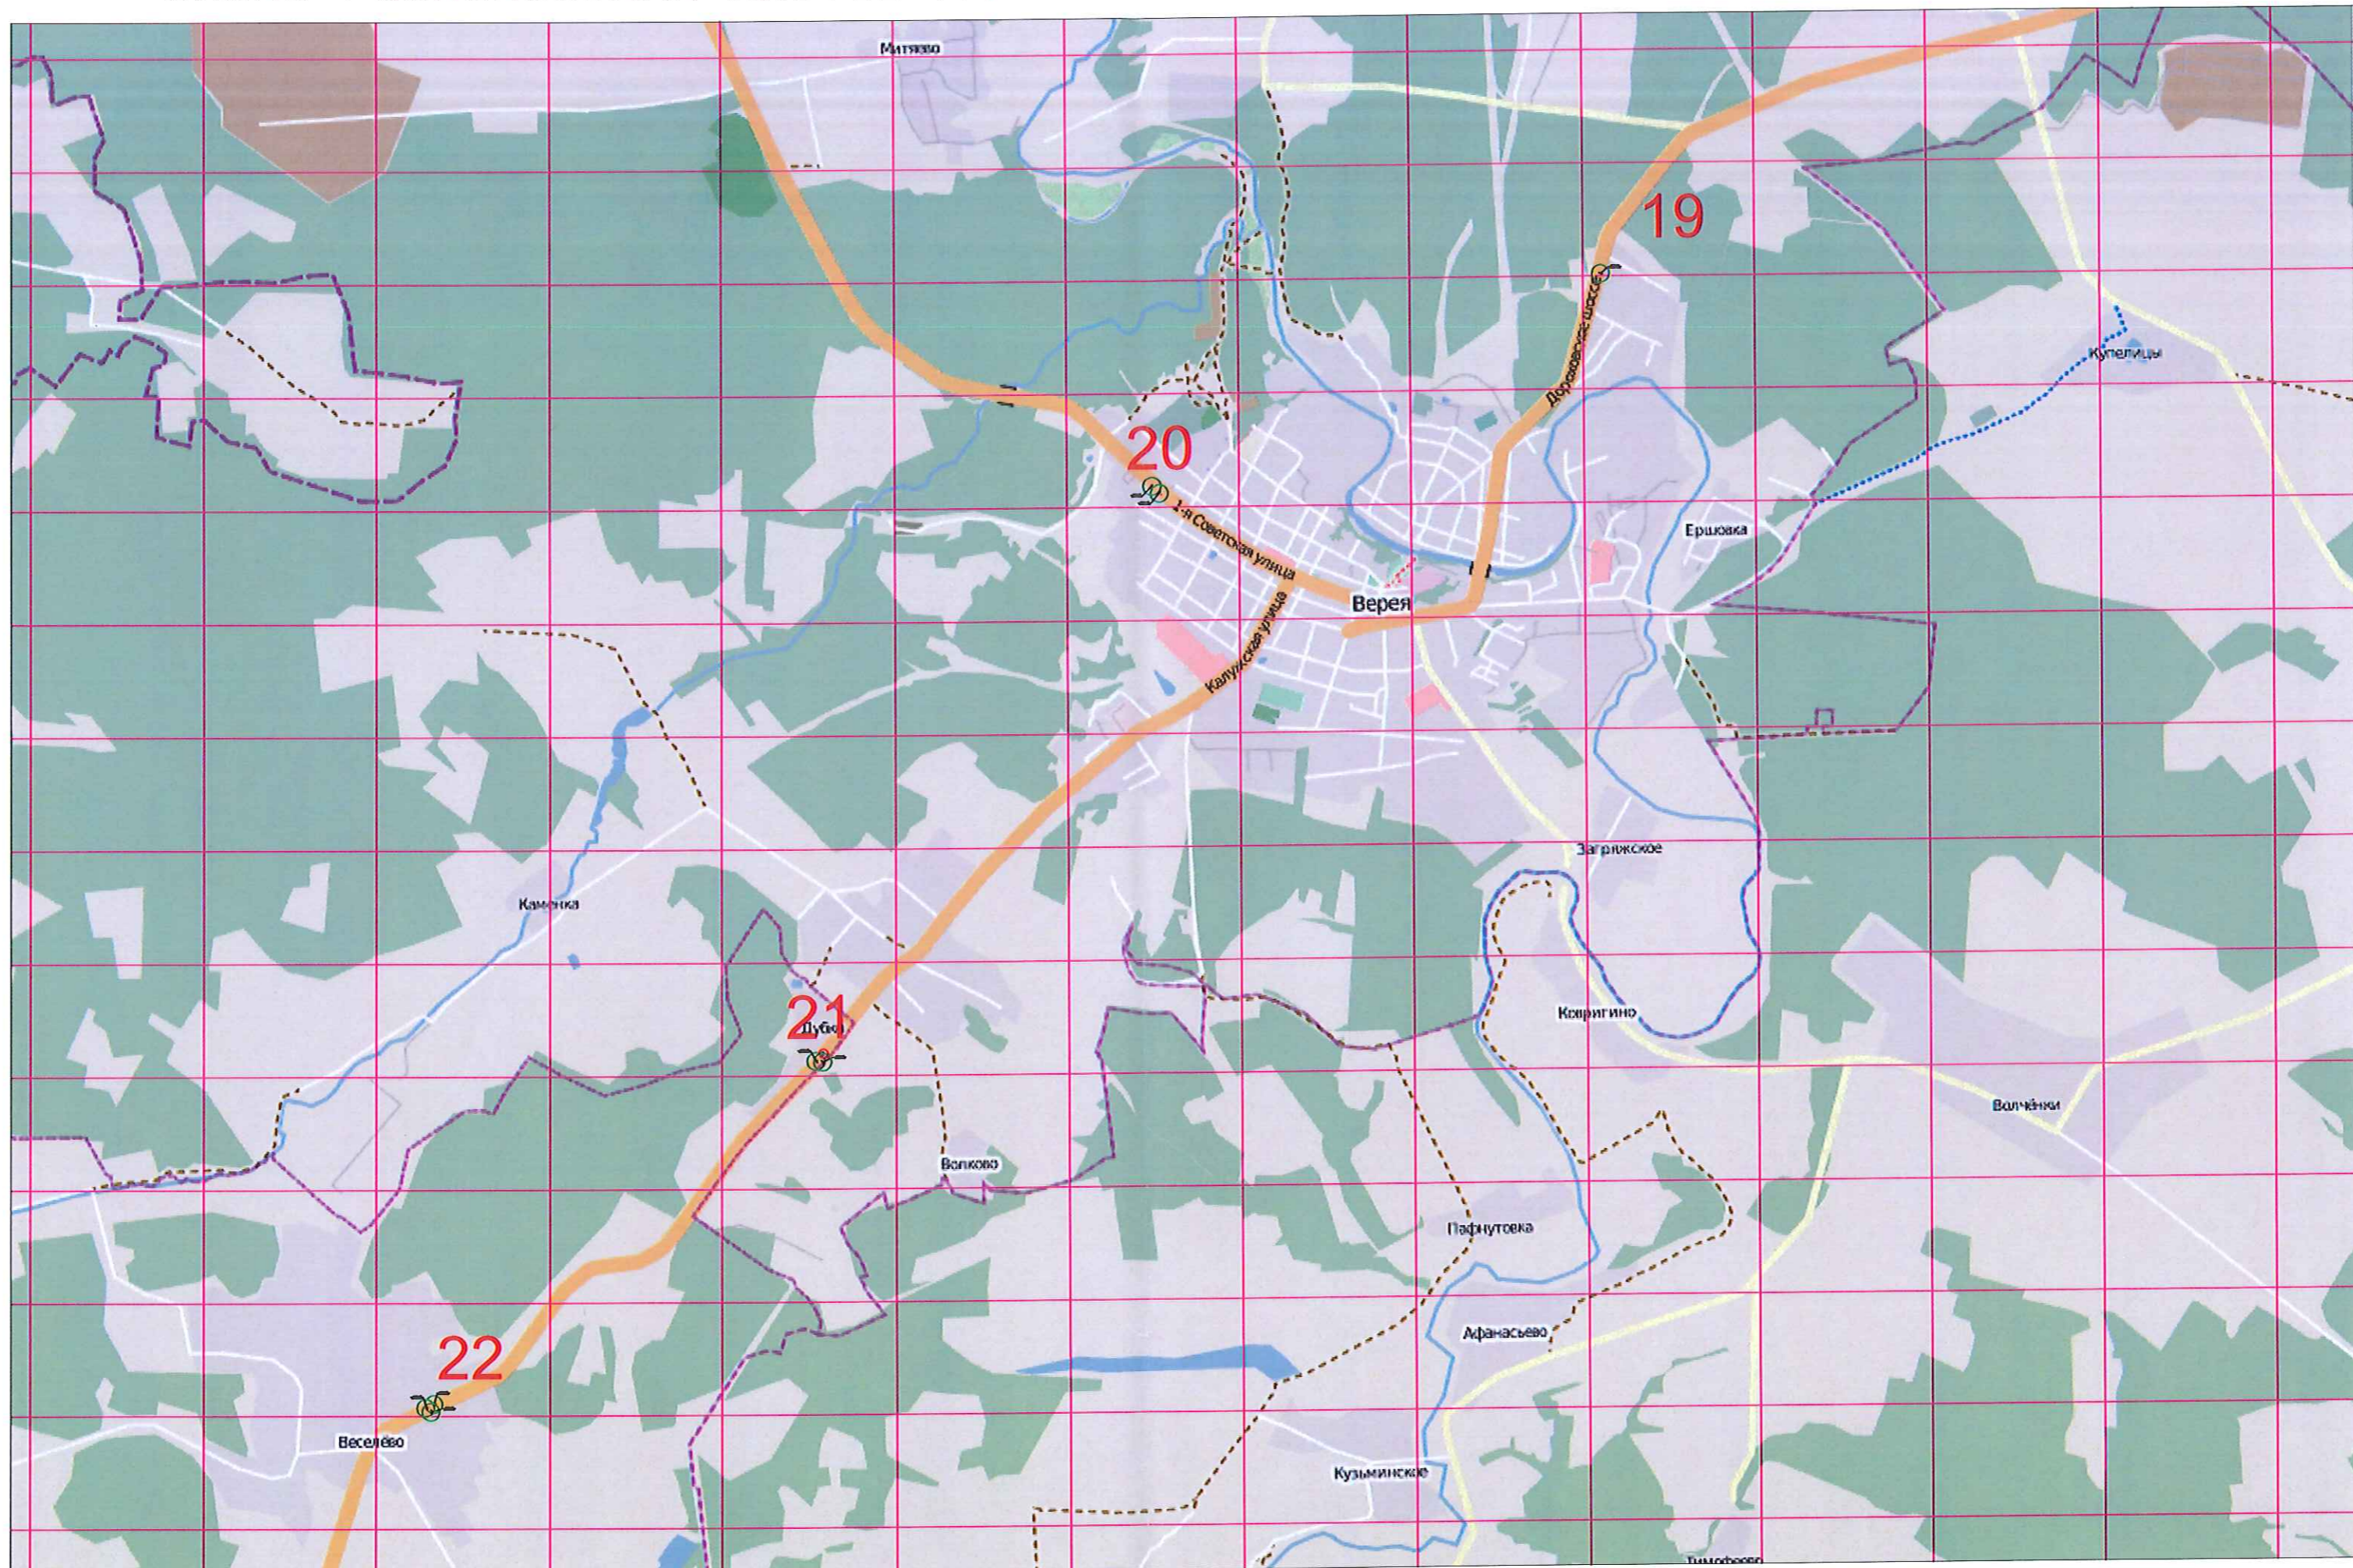

Схема расположения листов гп.Наро-Фоминск, сп.Ташировское и сп.Атепцевское

ЗОНА 1 (МСК 50 зона2)

Схема расположения листов гп.Апрелевка, гп.Калининец и гп. Селятино

Схема расположения листов гп.Верея и сп.Веселево

Масштаб 1:2500

Масштаб 1:2500

Масштаб 1:2500

Масштаб 1:2500

Масштаб 1:2500

МРУЭРК N6н
Щит 3x6 ст-2

МРиЭРК N7н
Щит 3х6 ст-2

Масштаб 1:2500