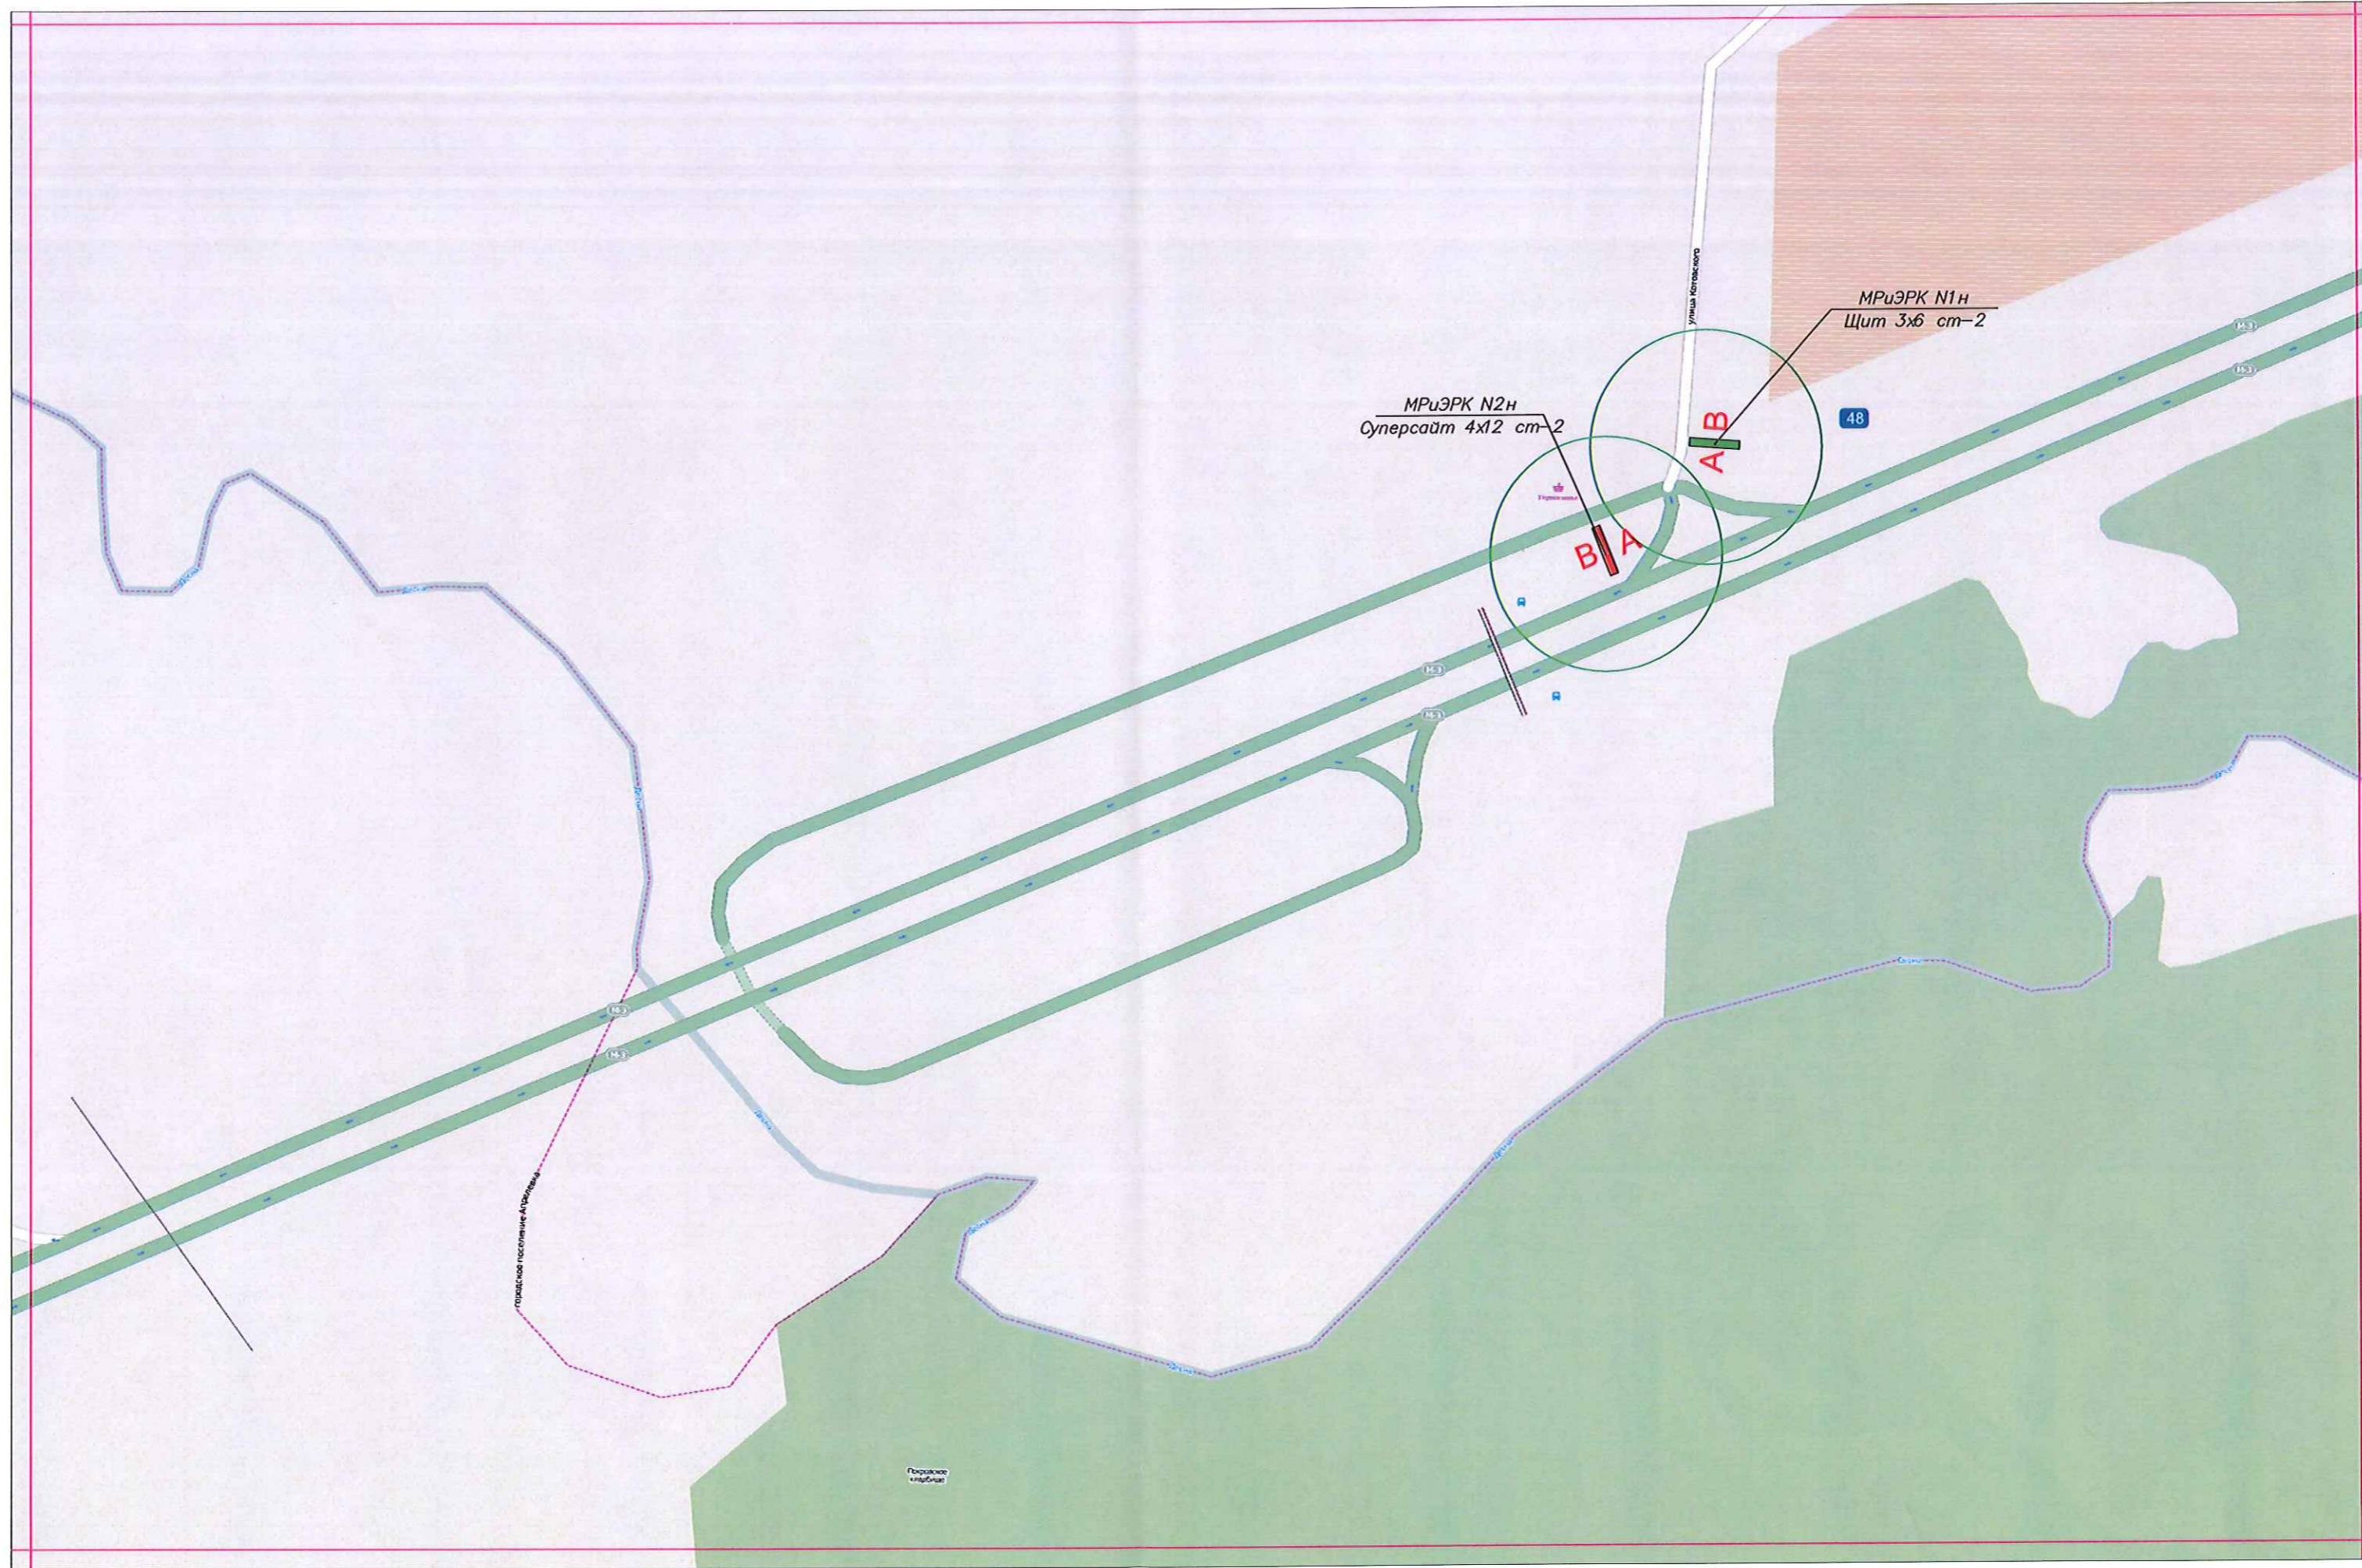

Схема расположения листов гп.Наро-Фоминск, сп.Ташировское и сп.Атепцевское

ЗОНА 1 (МСК 50 зона2)

Схема расположения листов гп.Апрелевка, гп.Калининец и гп. Селятино

Схема расположения листов гп.Верея и сп.Веселево

Масштаб 1:2500

Масштаб 1:2500

Масштаб 1:2500

Масштаб 1:2500

Масштаб 1:2500

МРУЭРК N6н
Щит 3x6 ст-2

МРиЭРК N7н
Щит 3х6 ст-2

Масштаб 1:2500