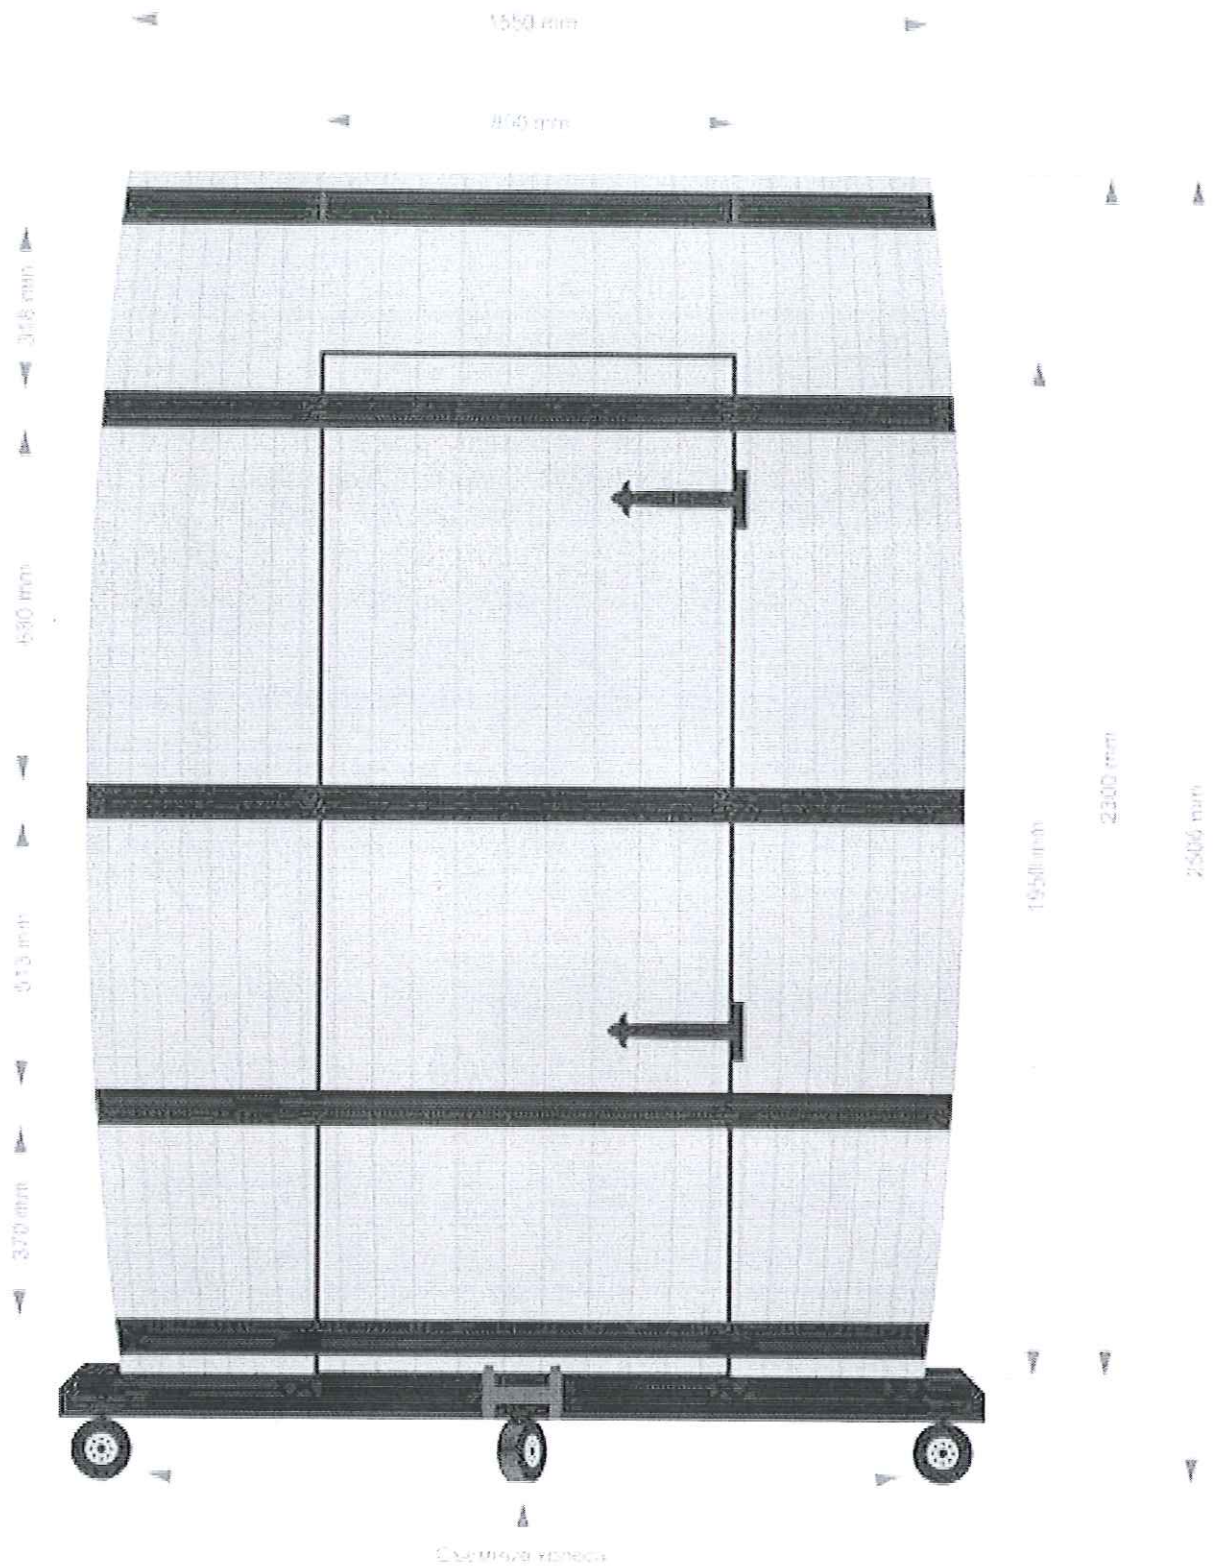

НЕСТАЦИОНАРНЫЙ ПЕРЕДВИЖНОЙ ТОРГОВЫЙ ОБЪЕКТ МЕЛКОРОЗНИЧНОЙ ТОРГОВЛИ «РОЛЛ-БАР - БОЧКА КВАСА»

Объект создан с применением антикоррозийного лака

НЕСТАЦИОНАРНЫЙ ПЕРЕДВИЖНОЙ ТОРГОВЫЙ ОБЪЕКТ МЕЛКОРОЗНИЧНОЙ ТОРГОВЛИ «ЛОТОК - БОЧКА КВАСА»

Объект предназначен для работы в условиях города и поселка

Боковой вид

НЕСТАЦИОНАРНЫЙ ПЕРЕДВИЖНОЙ ТОРГОВЫЙ ОБЪЕКТ
МЕЛКОРОЗНИЧНОЙ ТОРГОВЛИ
«ЛОТОК - БОЧКА КВАСА»

Объект бренда «Лоток - Бочка Кваса»

Вид сверху