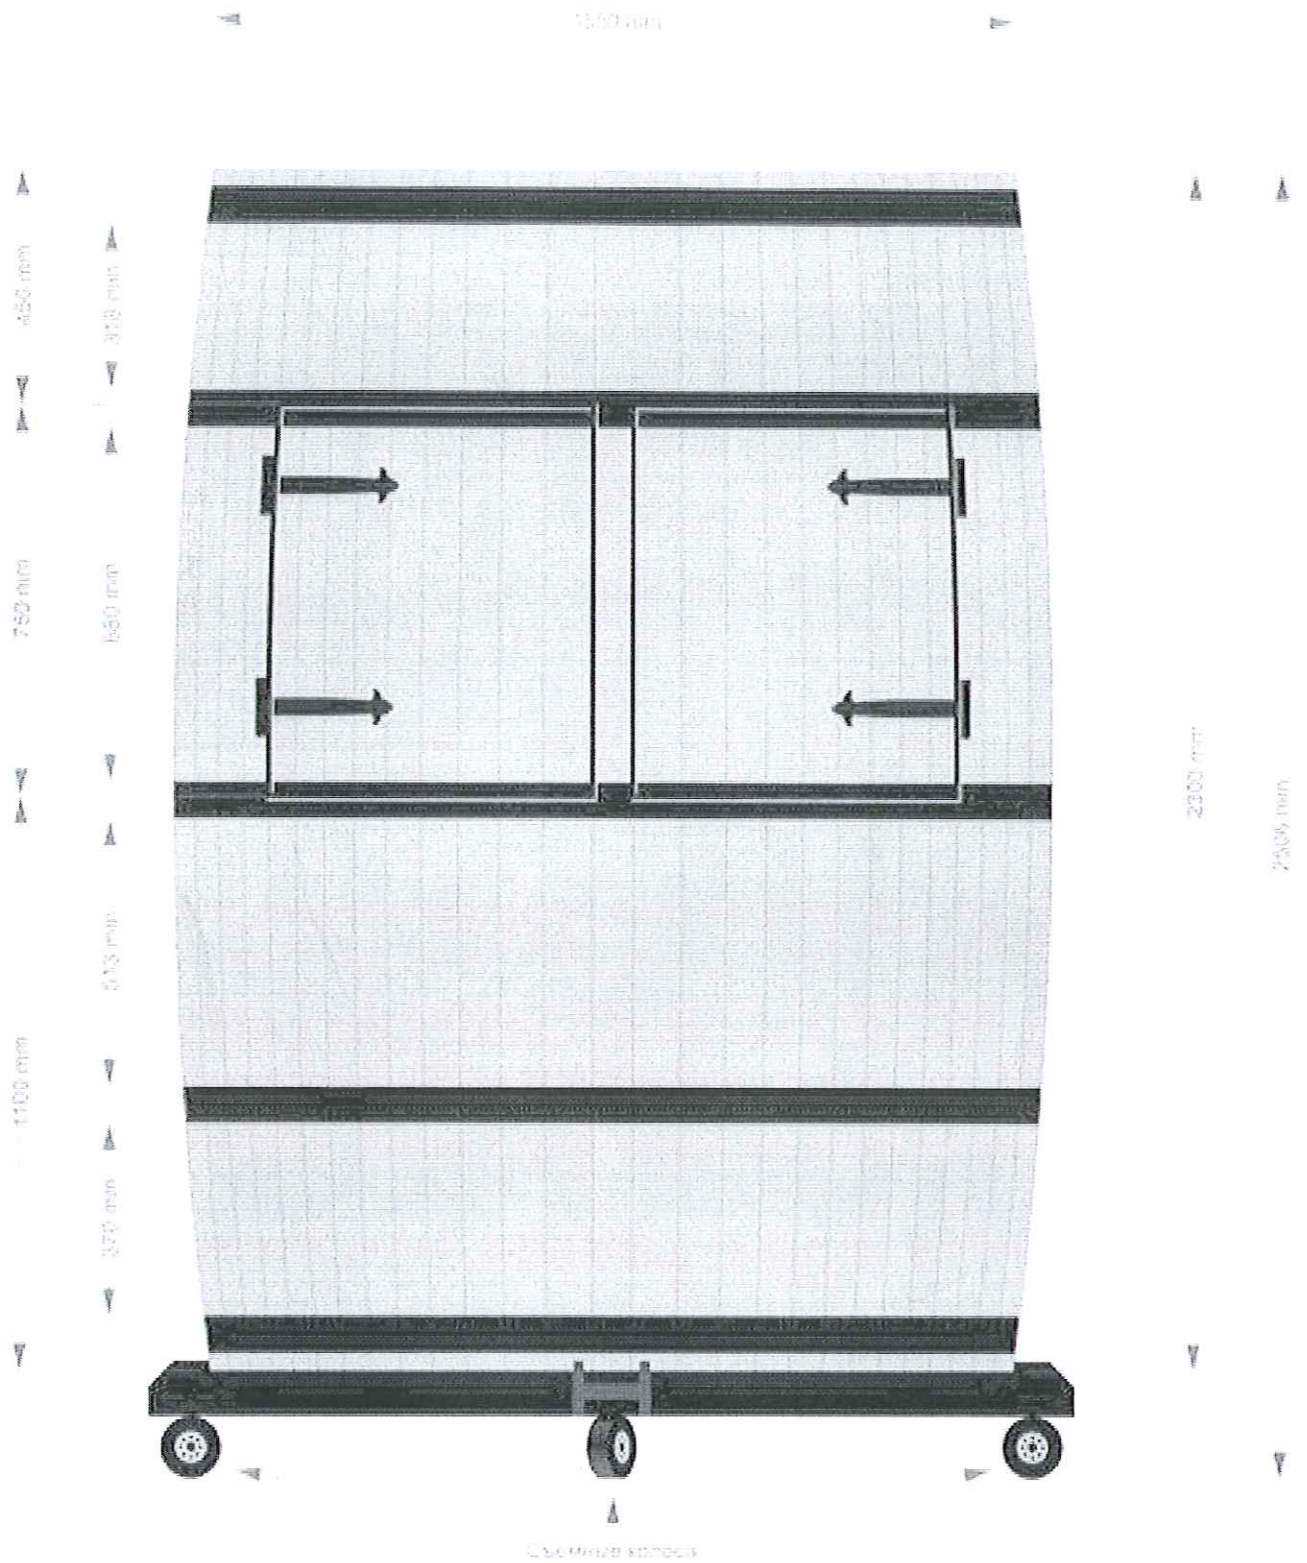

НЕСТАЦИОНАРНЫЙ ПЕРЕДВИЖНОЙ ТОРГОВЫЙ ОБЪЕКТ МЕЛКОРОЗНИЧНОЙ ТОРГОВЛИ «РОЛЛ-БАР - БОЧКА КВАСА»

Объект создан с применением антикоррозийного лака

НЕСТАЦИОНАРНЫЙ ПЕРЕДВИЖНОЙ ТОРГОВЫЙ ОБЪЕКТ МЕЛКОРОЗНИЧНОЙ ТОРГОВЛИ «ЛОТОК - БОЧКА КВАСА»

Объект предназначен для работы в условиях города и поселка

Боковой вид

НЕСТАЦИОНАРНЫЙ ПЕРЕДВИЖНОЙ ТОРГОВЫЙ ОБЪЕКТ
МЕЛКОРОЗНИЧНОЙ ТОРГОВЛИ
«ЛОТОК - БОЧКА КВАСА»

Объект бренда «Лоток - Бочка Кваса»

Вид сверху