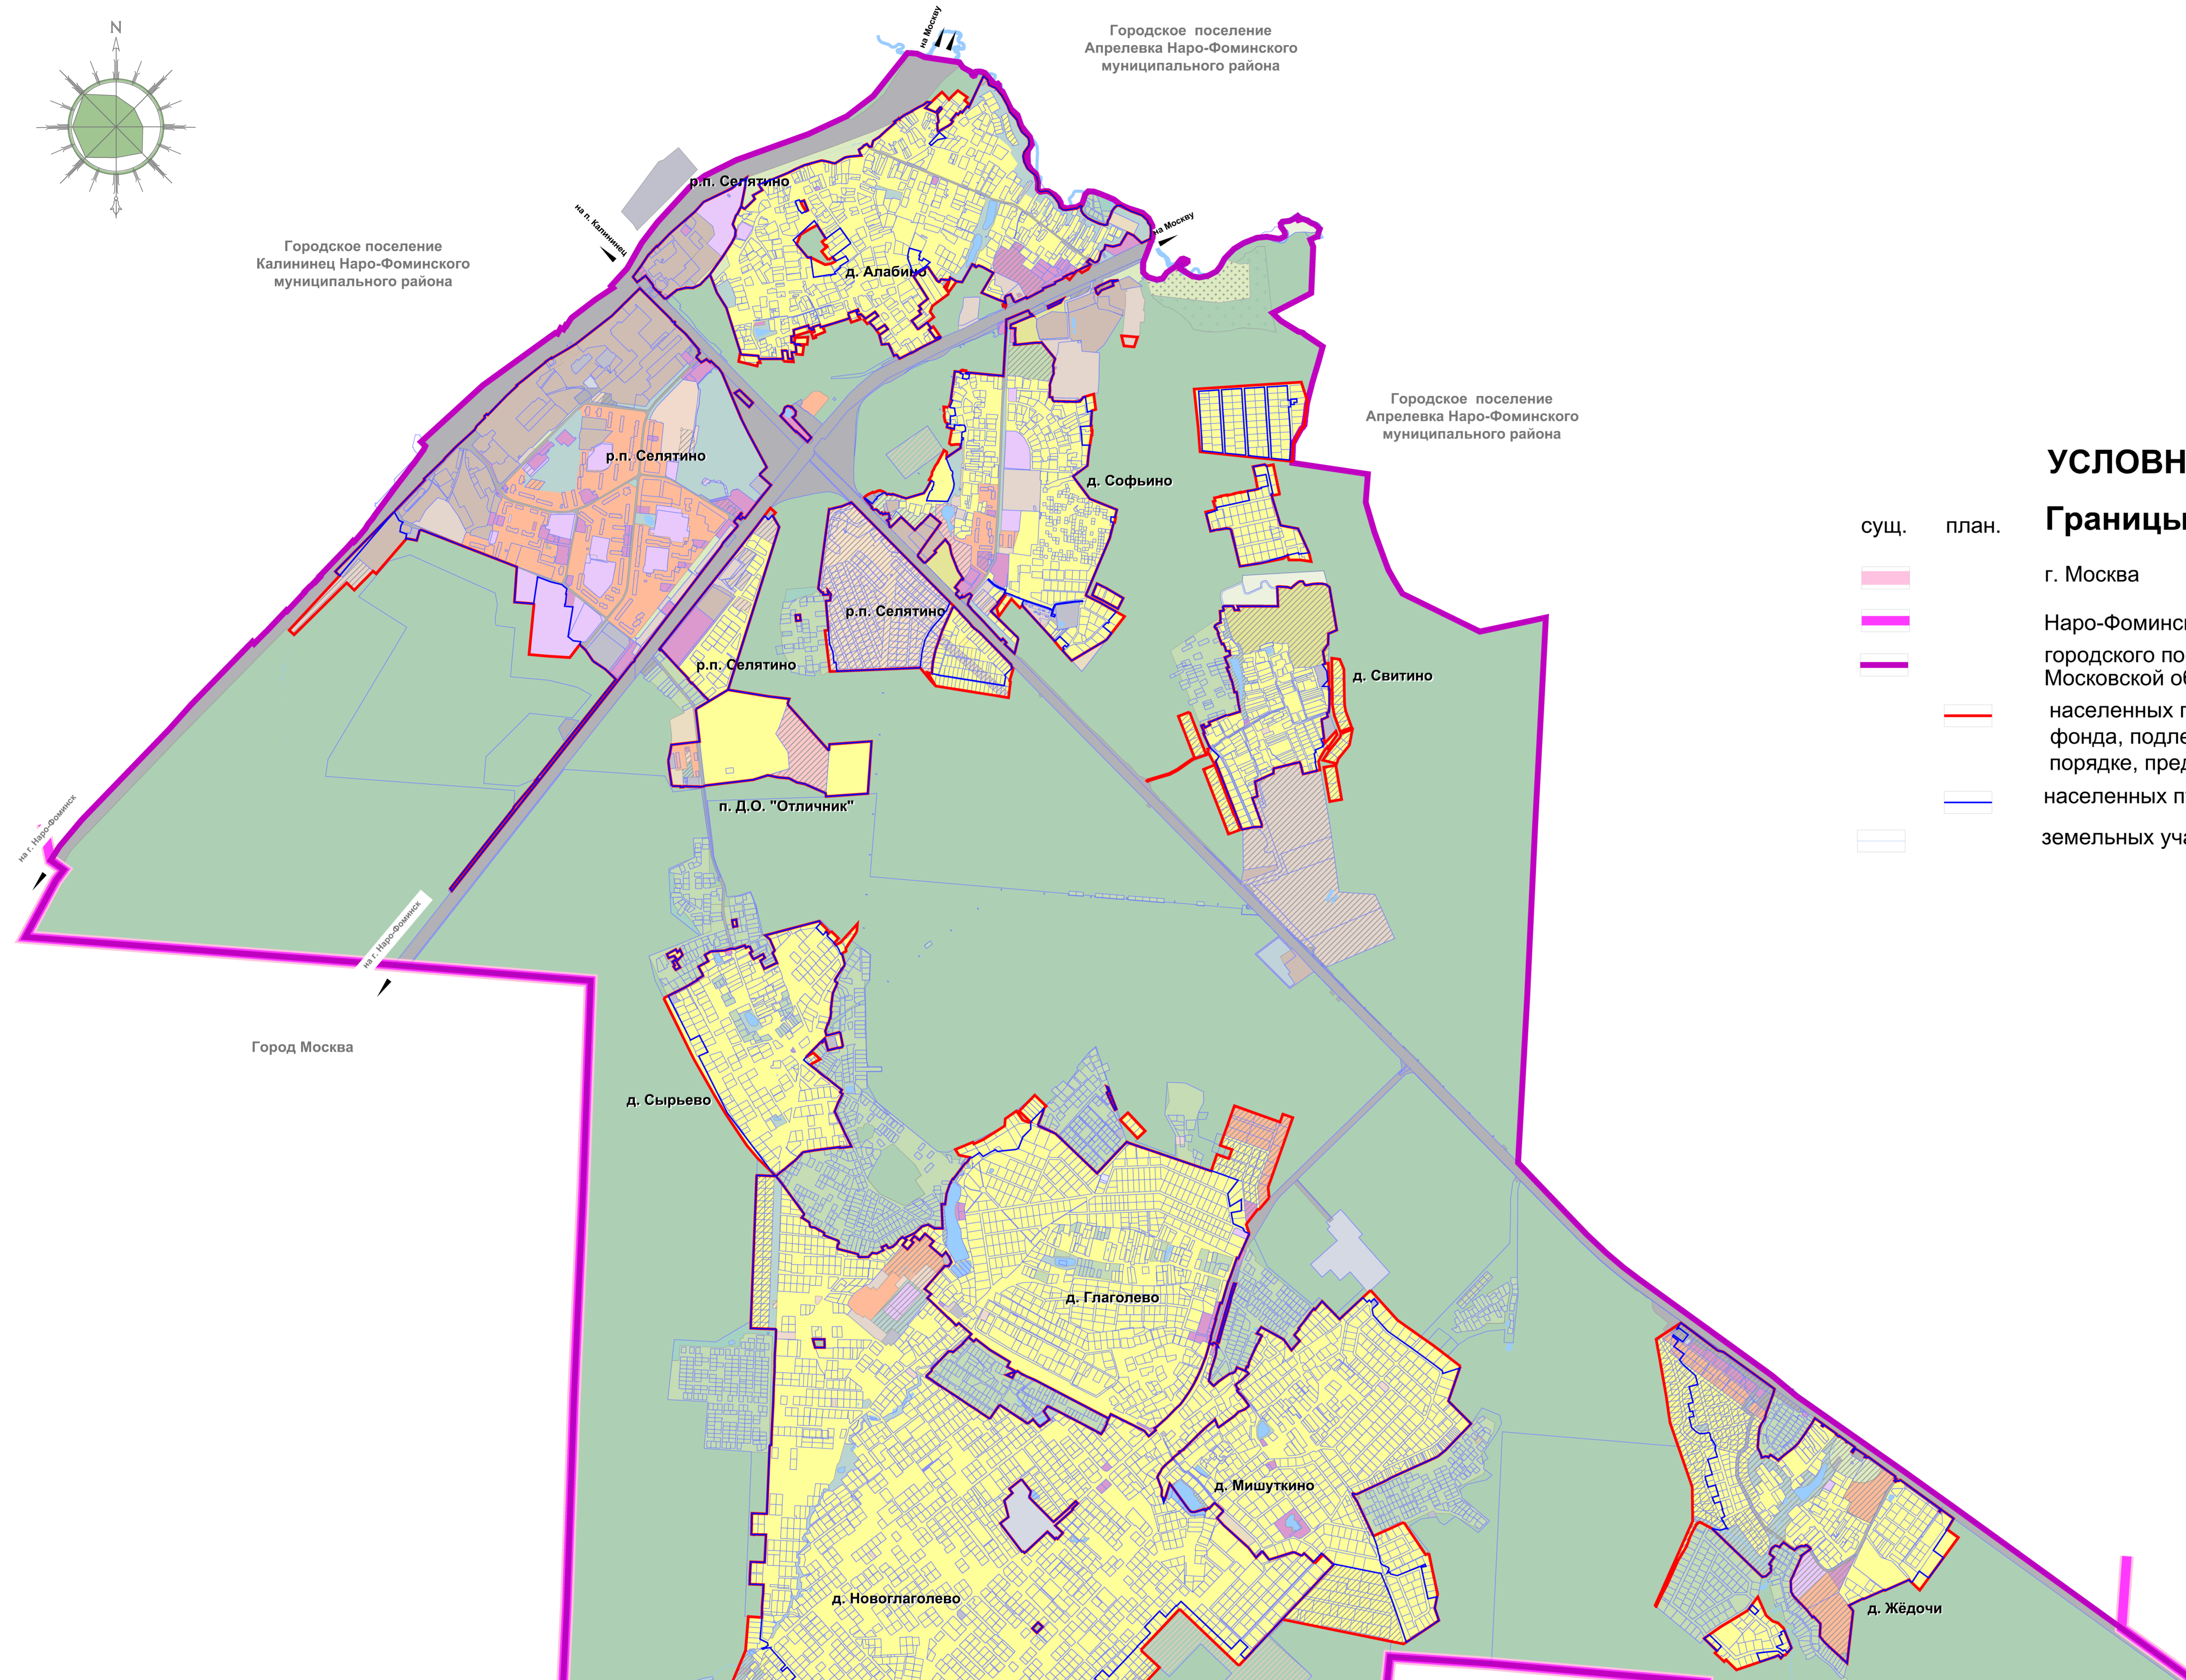

# ГЕНЕРАЛЬНЫЙ ПЛАН ГОРОДСКОГО ПОСЕЛЕНИЯ СЕЛЯТИНО НАРО-ФОМИНСКОГО МУНИЦИПАЛЬНОГО РАЙОНА

## КАРТА ГРАНИЦ НАСЕЛЕННЫХ ПУНКТОВ, ВХОДЯЩИХ В СОСТАВ ГОРОДСКОГО ПОСЕЛЕНИЯ

### УСЛОВНЫЕ ОБОЗНАЧЕНИЯ

сущ.	план.	Границы
		г. Москва
		Наро-Фоминского муниципального района
		городского поселения Селятино Наро-Фоминского муниципального района Московской области
		населенных пунктов с учётом территорий, отнесённых к землям лесного фонда, подлежащих к включению в границы населённых пунктов в порядке, предусмотренном законодательством РФ
		населенных пунктов утверждаемые
		земельных участков, поставленных на государственный кадастровый учет