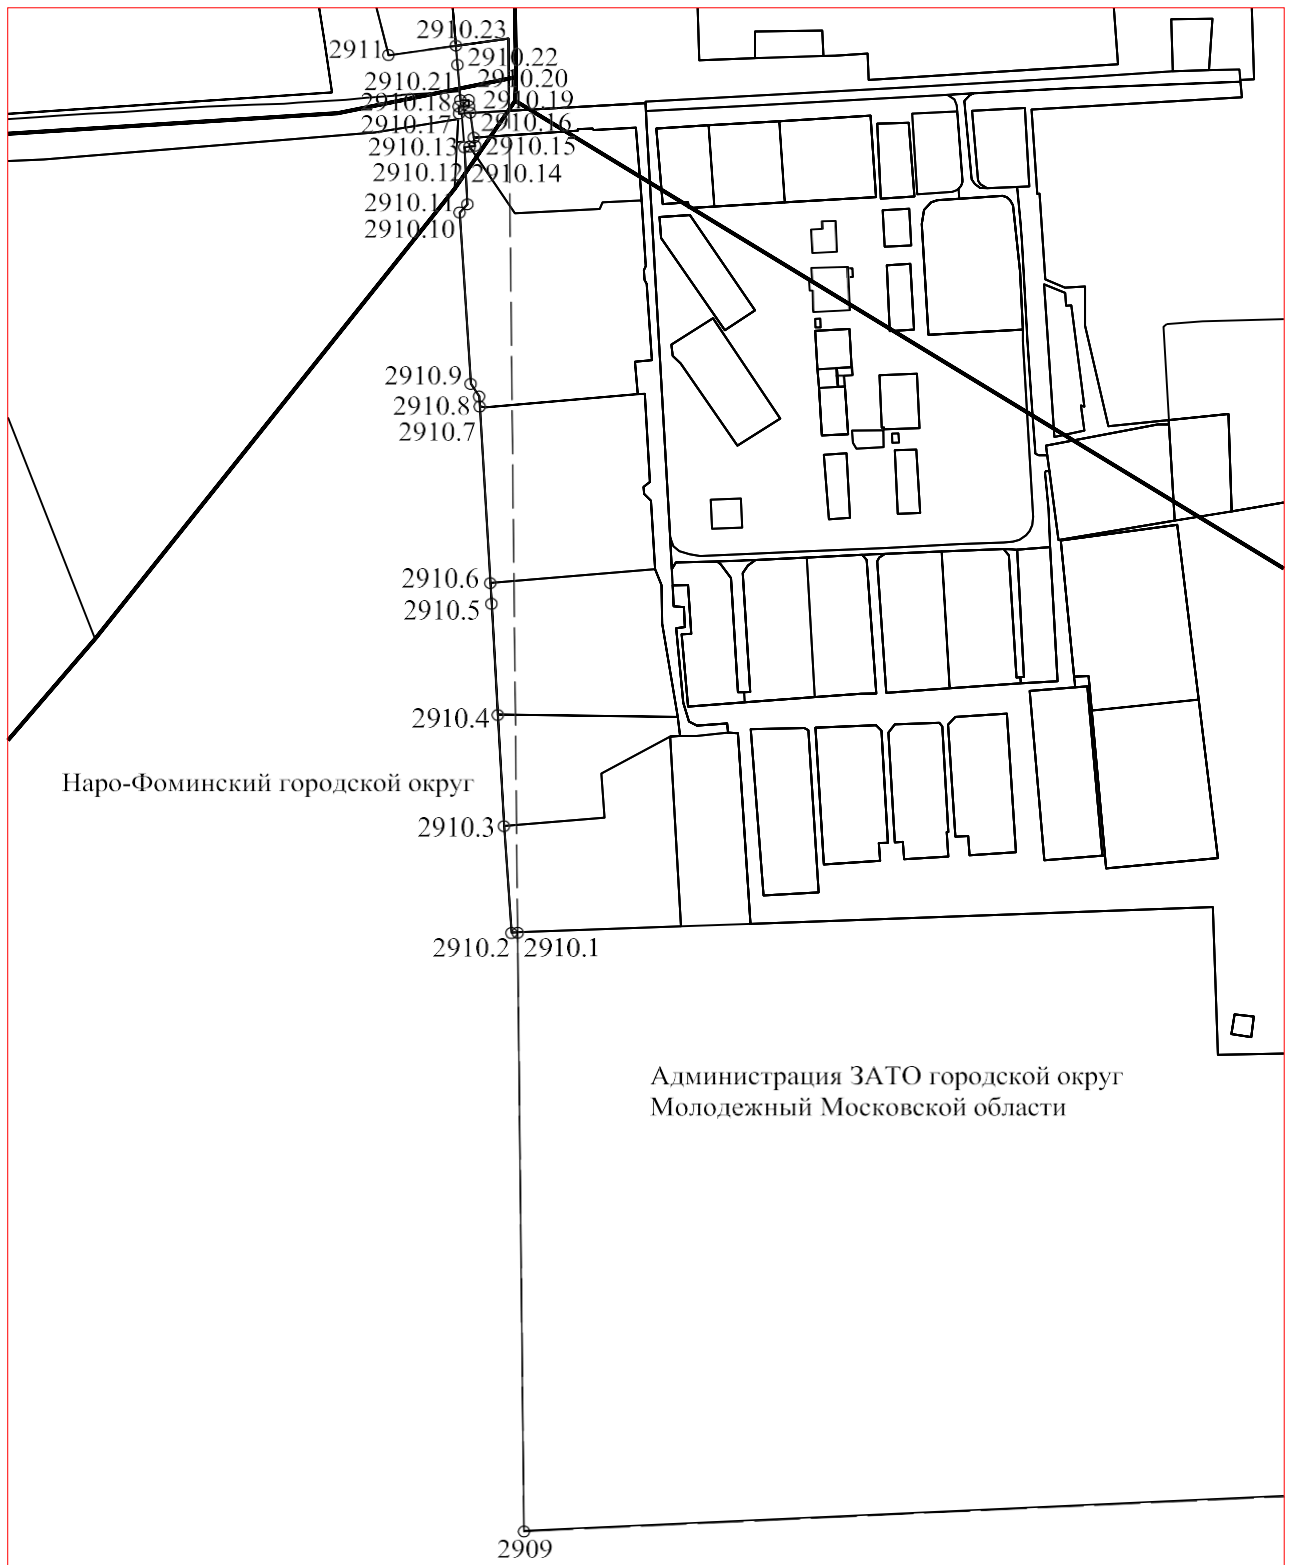

Масштаб 1:5 000

**Геодзические данные изменения границы между
Наро-Фоминским городским округом Московской области и
ЗАТО городской округ Молодежный Московской области**

Точки 2909-2911 изложить в следующей редакции: