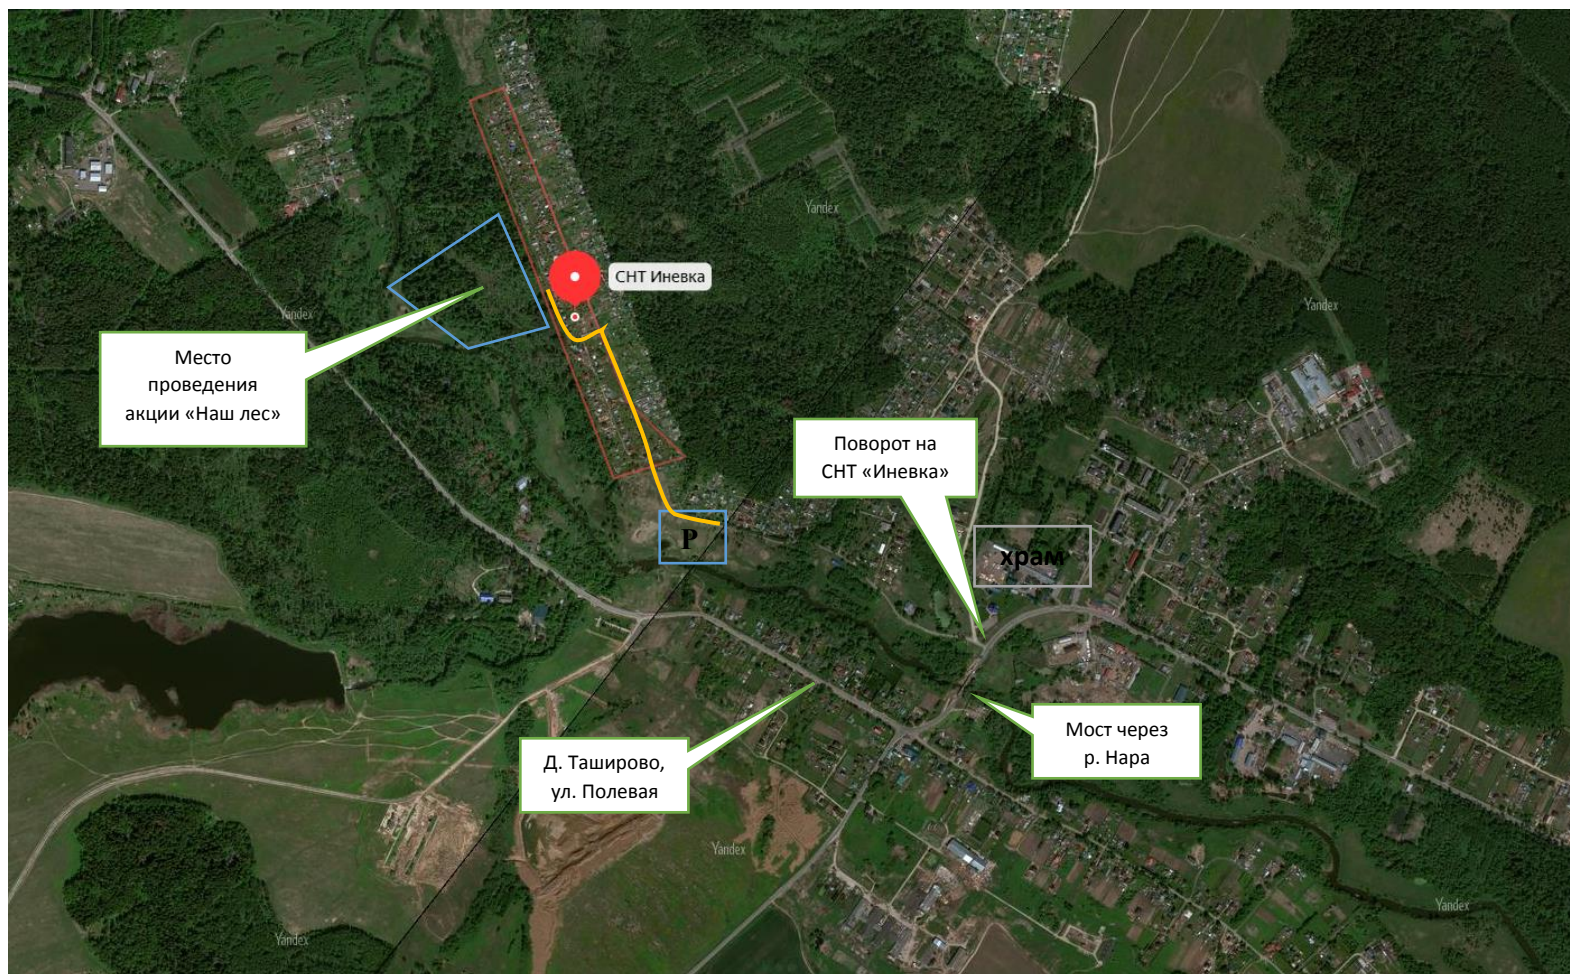

Схема проезда к месту проведения акции по посадке леса «Наш лес. Посади свое дерево»

(Московская область, Наро-Фоминский городской округ, д. Таширово, вблизи СНТ «Иневка»)
(Литвиновское участковое лесничество, квартал 72 выдел 6, площадь 1,9 га)

Р – место парковки (далее пешком)