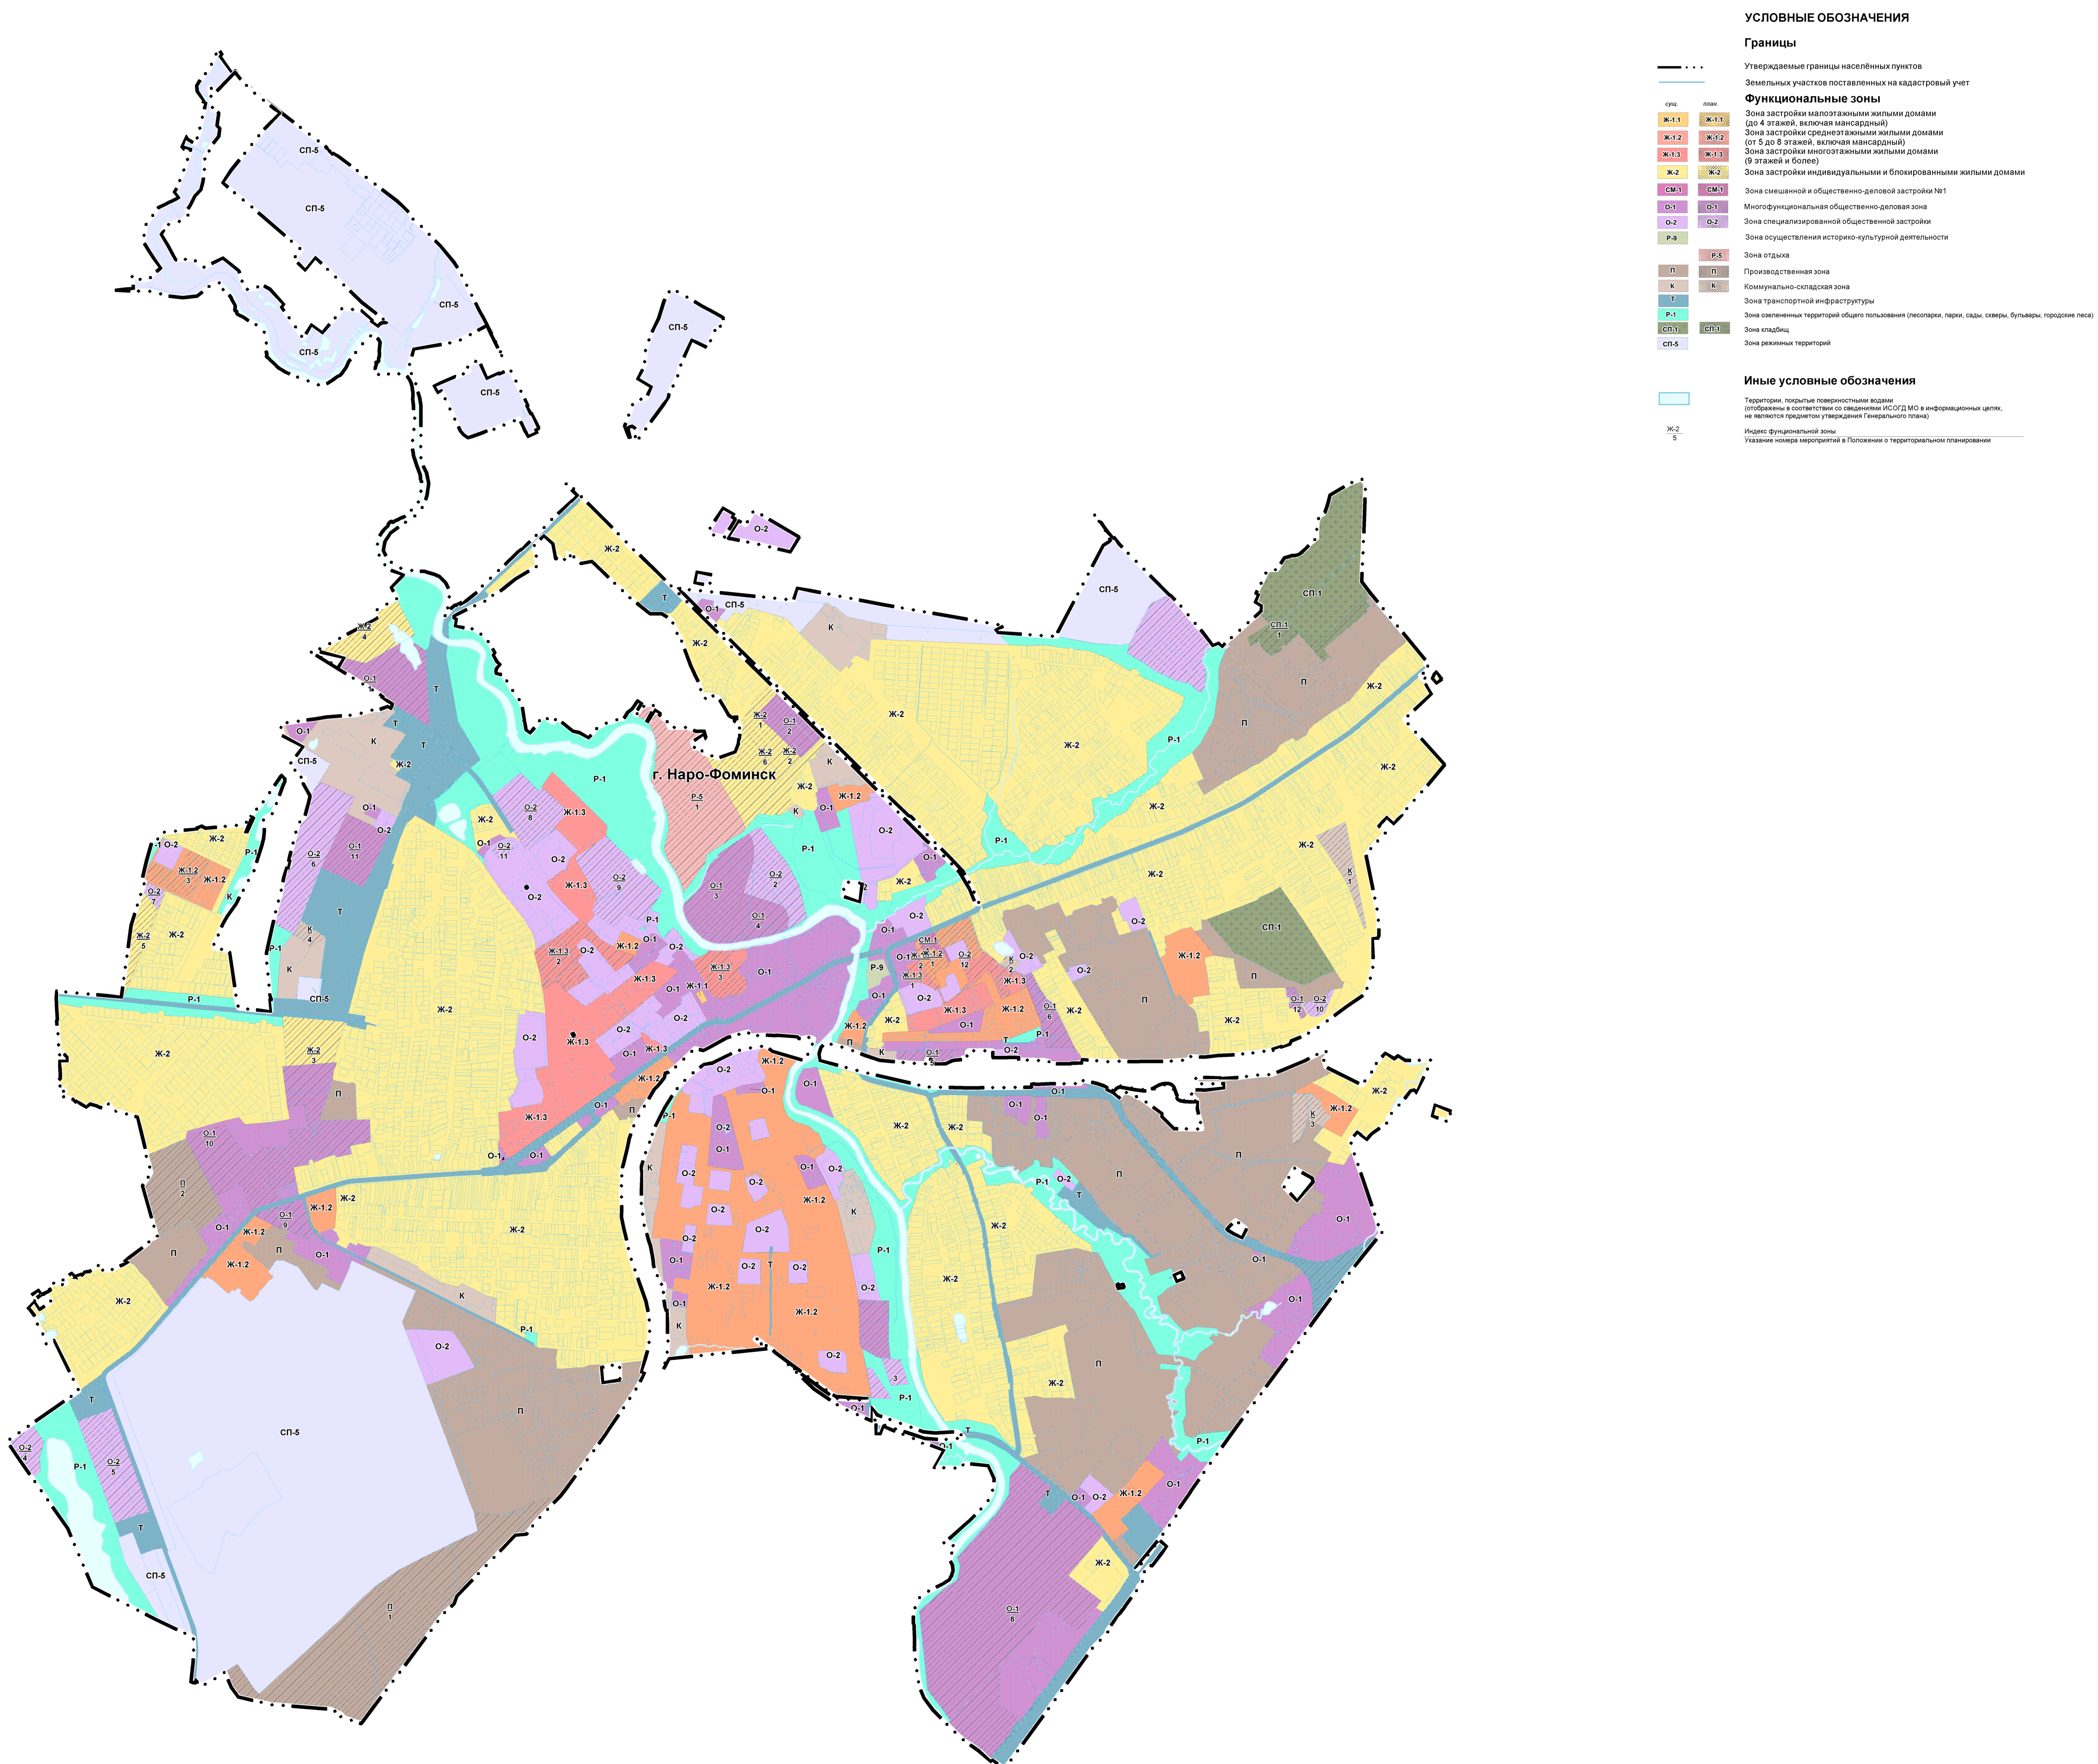

Внесение изменений в генеральный план Наро-Фоминского городского округа Московской области применительно к населенному пункту г. Наро-Фоминск

Карта границ населённых пунктов, входящих в состав городского округа применительно к населенному пункту г. Наро-Фоминск

УСЛОВНЫЕ ОБОЗНАЧЕНИЯ

Границы

- Утвержденные границы населённых пунктов
- Земельных участков поставленных на кадастровый учет

Функциональные зоны

- Ж-1.1 Ж-1.1 Зона застройки малоэтажными жилыми домами (до 4 этажей, включая мансарды)
- Ж-1.2 Ж-1.2 Зона застройки среднеэтажными жилыми домами (от 5 до 8 этажей, включая мансарды)
- Ж-1.3 Ж-1.3 Зона застройки многоэтажными жилыми домами (9 этажей и более)
- Ж-2 Ж-2 Зона застройки индивидуальными и блокированными жилыми домами
- О-1 О-1 Зона смешанной и общественно-деловой застройки №1
- О-2 О-2 Многофункциональная общественно-деловая зона
- Р-1 Р-1 Зона специализированной общественной застройки
- Р-2 Р-2 Зона осуществления историко-культурной деятельности
- Р-3 Р-3 Зона отдыха
- П П Производственная зона
- К К Коммунально-складская зона
- Т Т Зона транспортной инфраструктуры
- Р-1 Р-1 Зона озелененных территорий общего пользования (скверы, парки, сады, скверы, бульвары, парковые леса)
- СП-5 СП-5 Зона кладбищ
- СП-5 СП-5 Зона рекреационных территорий

Иные условные обозначения

Должность:	ФИО:	Подпись:	Дата:	Договор № 06-2021 от 30.03.2021		
Рис. подготовил:	Чурикова А.Н.			Московская область, Наро-Фоминский городской округ		
Исполнитель:	Сидорова Е.С.			Страница:	Лист:	Листов:
				ГП	2	3
Карта составлена на основании: - генерального плана городского округа Наро-Фоминск Московской области - генерального плана городского округа Наро-Фоминск Московской области				ГАУ МО "НИИП "Градостроительство"