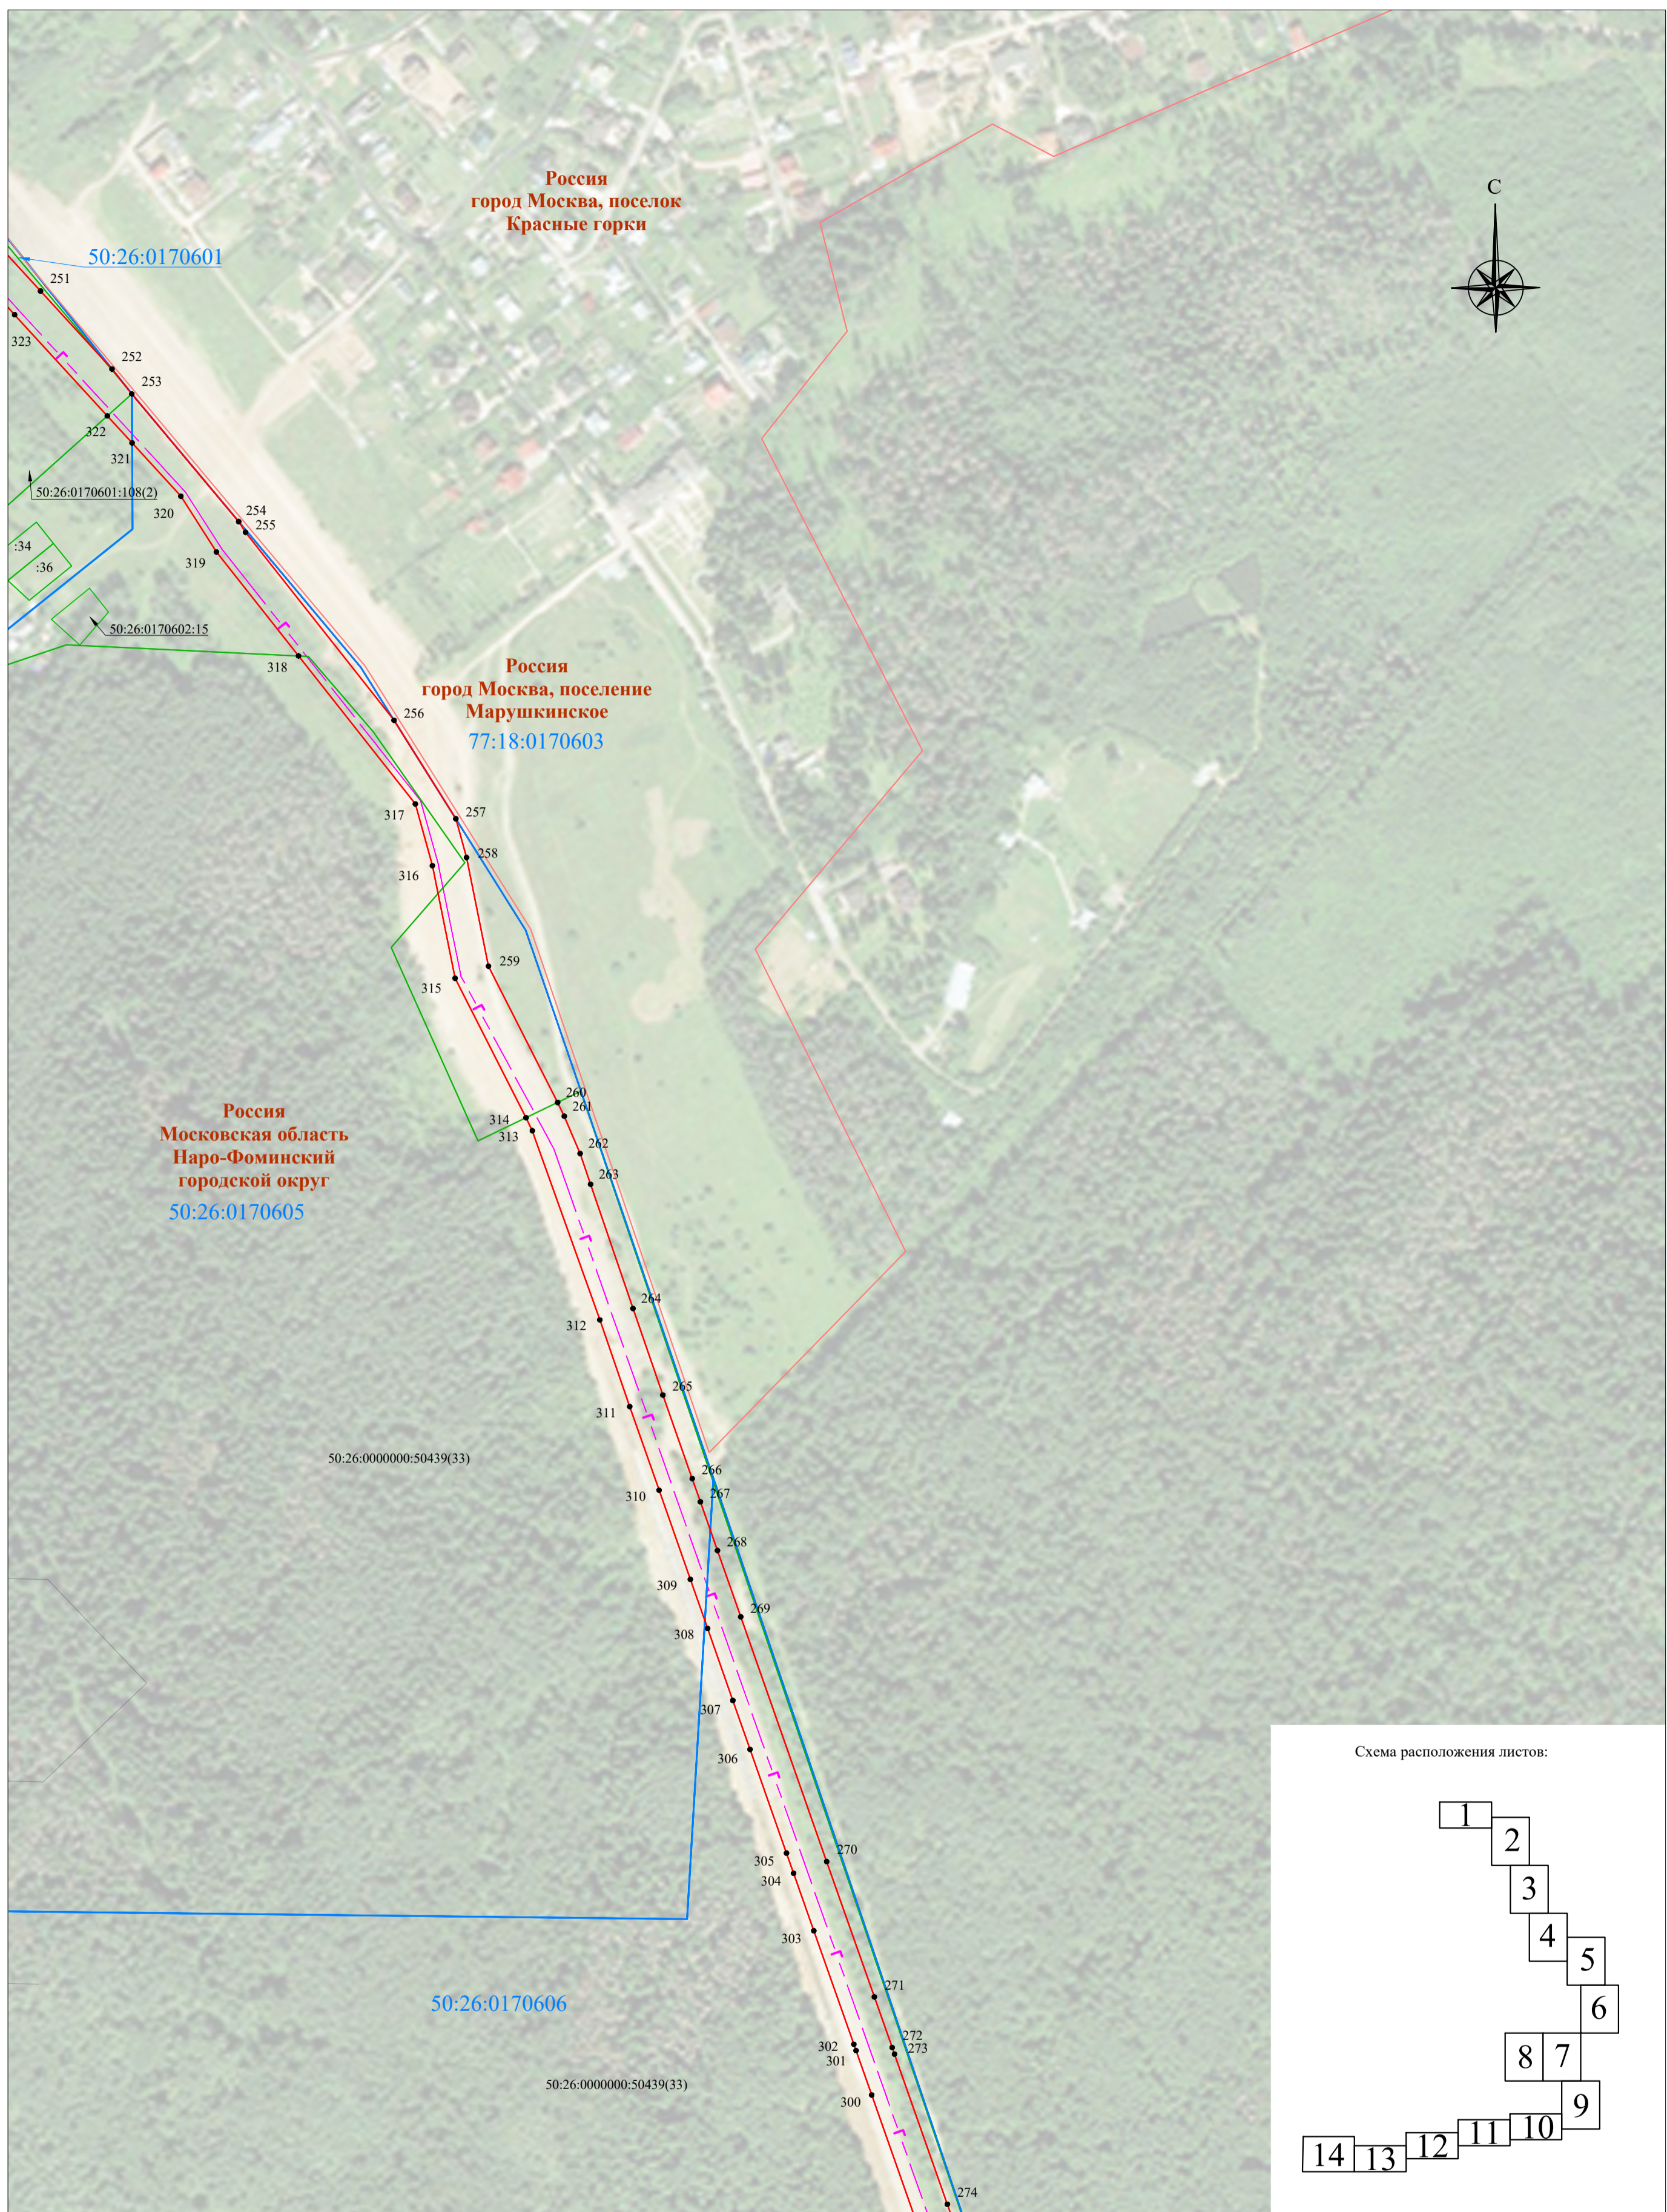

1. Используемые условные знаки и обозначения:
2. - проектные границы публичного сервитута
   - 50:26:0170605 - граница, номер кадастрового квартала
   - - границы земельных участков по сведениям ЕГРН
   - 50:26:0170602:15 - кадастровый номер земельного участка
   - - - - проектное местоположение объекта: «Реконструкция газопровода-отвода и ГРС «Селятино» со строительством КРП-20»
   - 1 - характерная точка границы публичного сервитута
   - - обозначение границы муниципальных образований
   - - обозначение границы населенных пунктов

Подпись _____ Дата "27" апреля 2022 г.

(Место для оттиска печати (при наличии) лица, составившего описание местоположения границ объекта)