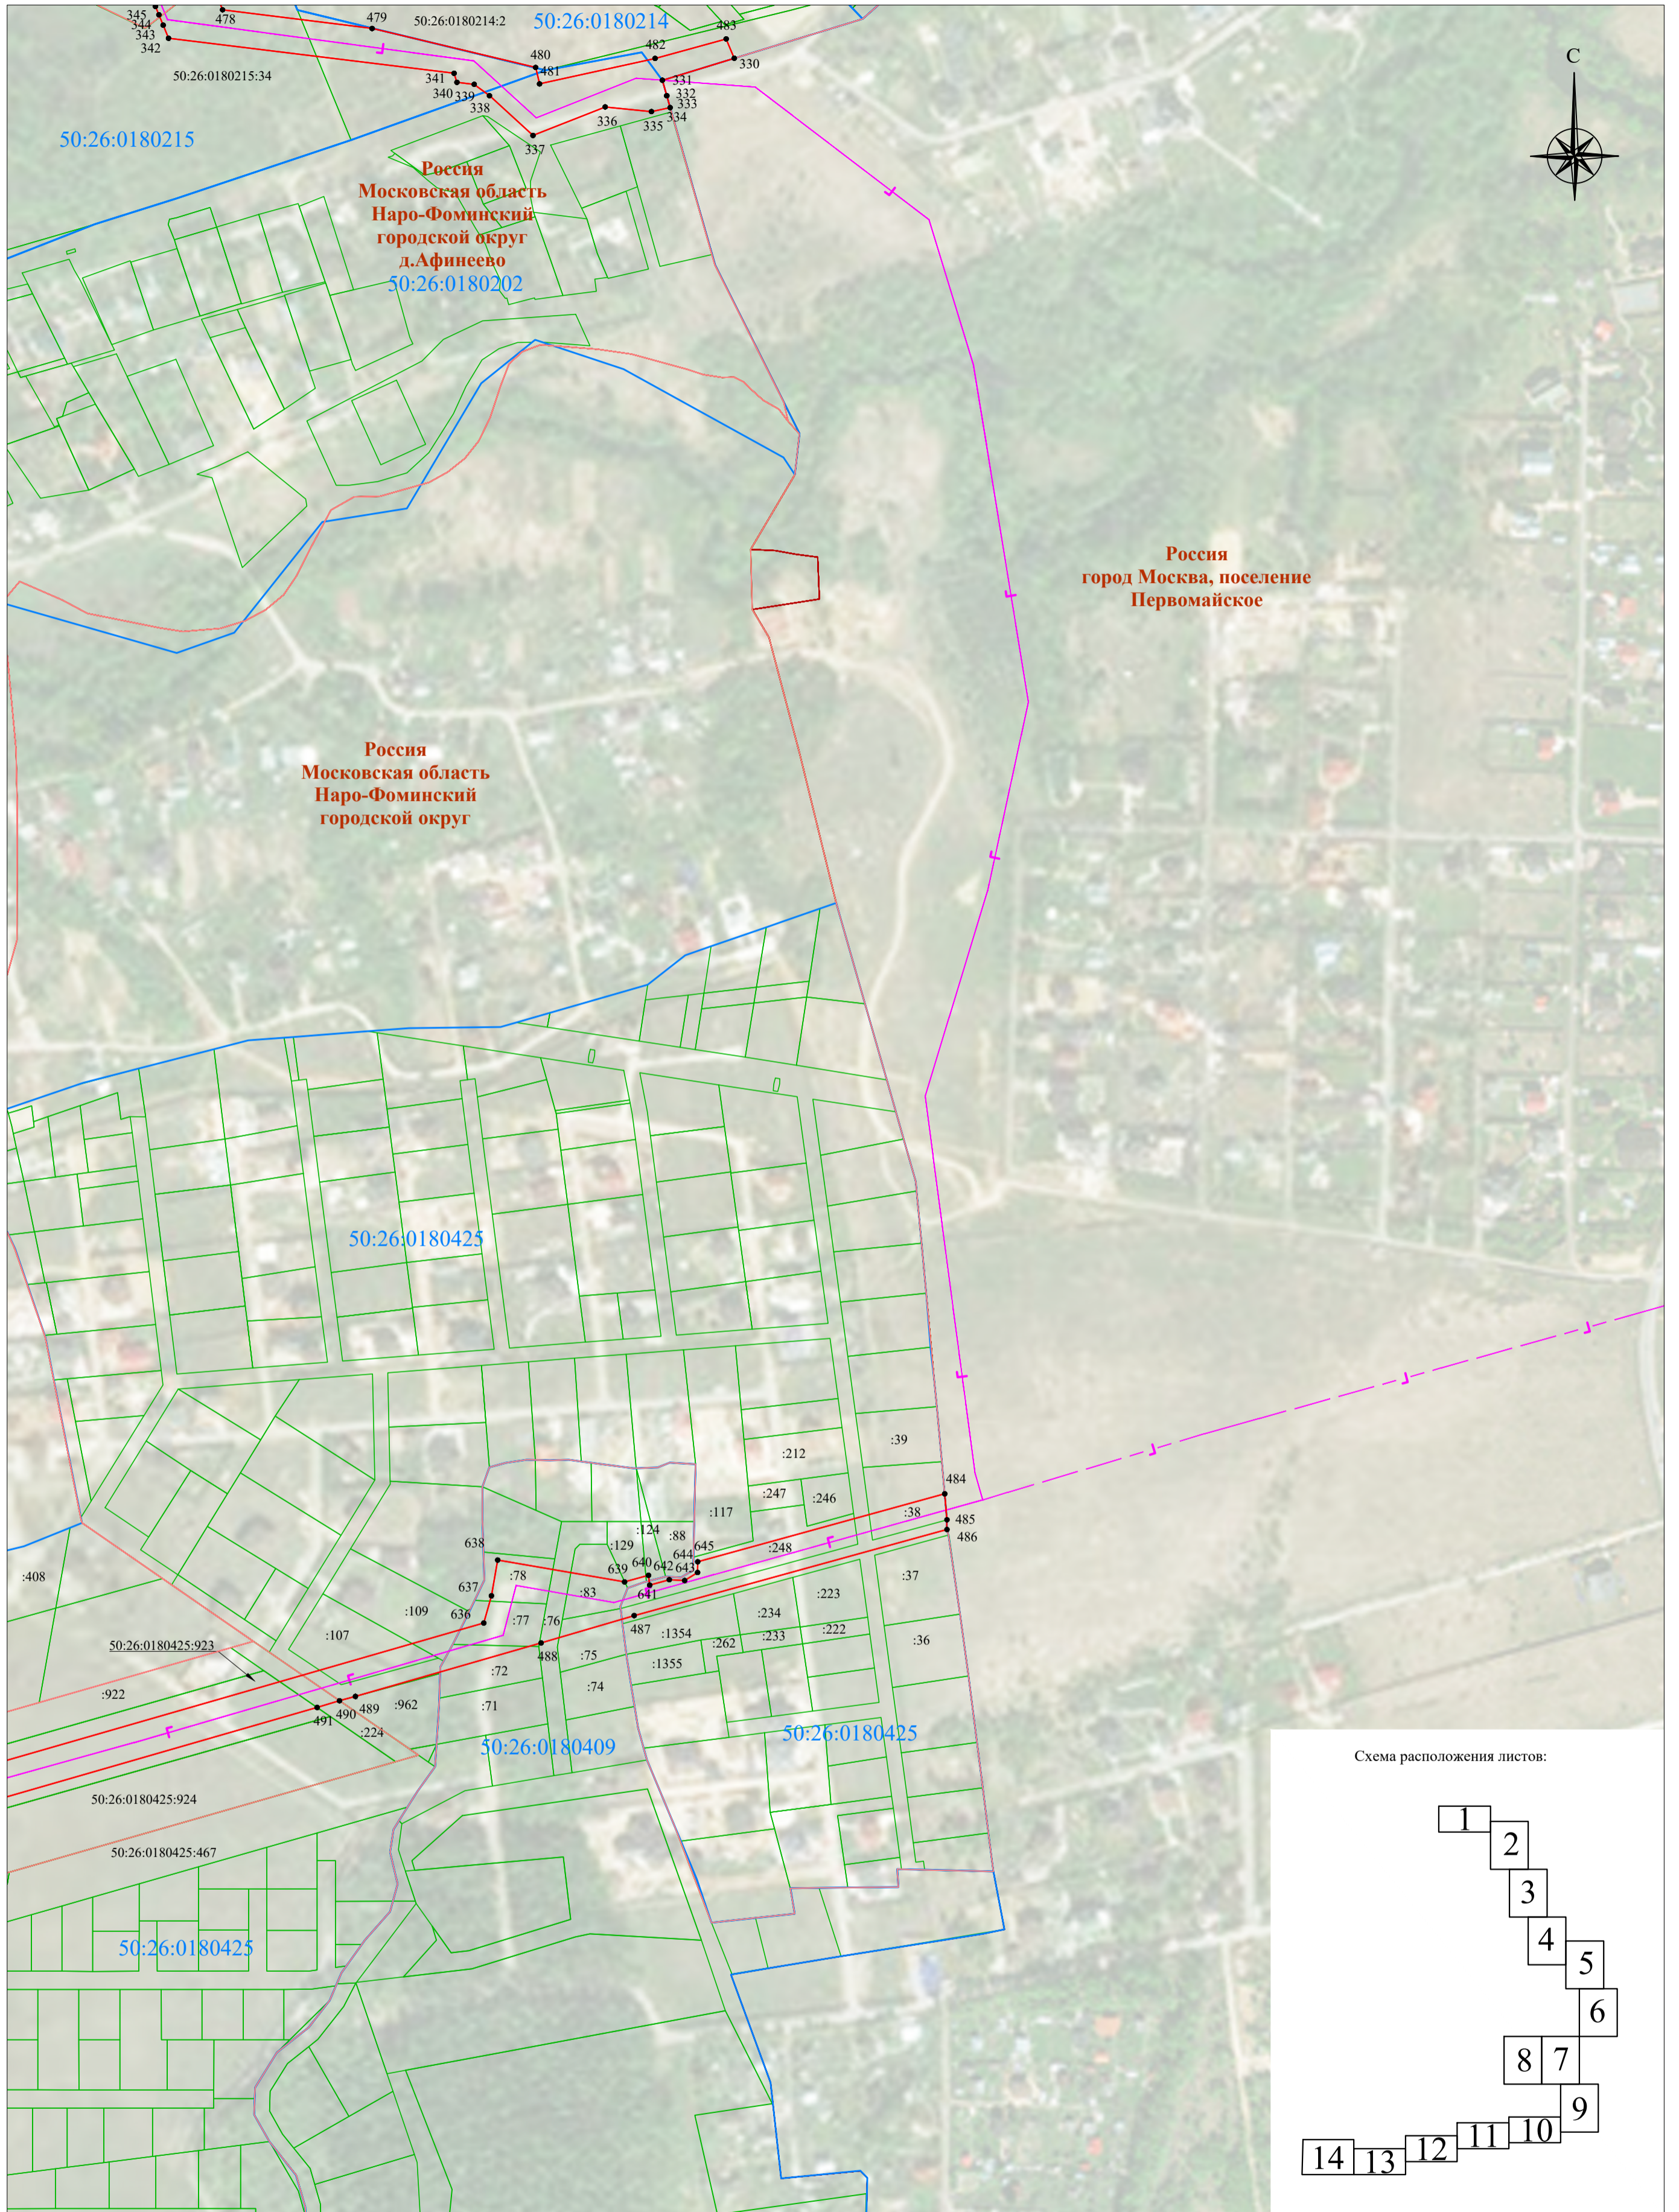

Масштаб 1:3 000

Схема расположения листов: