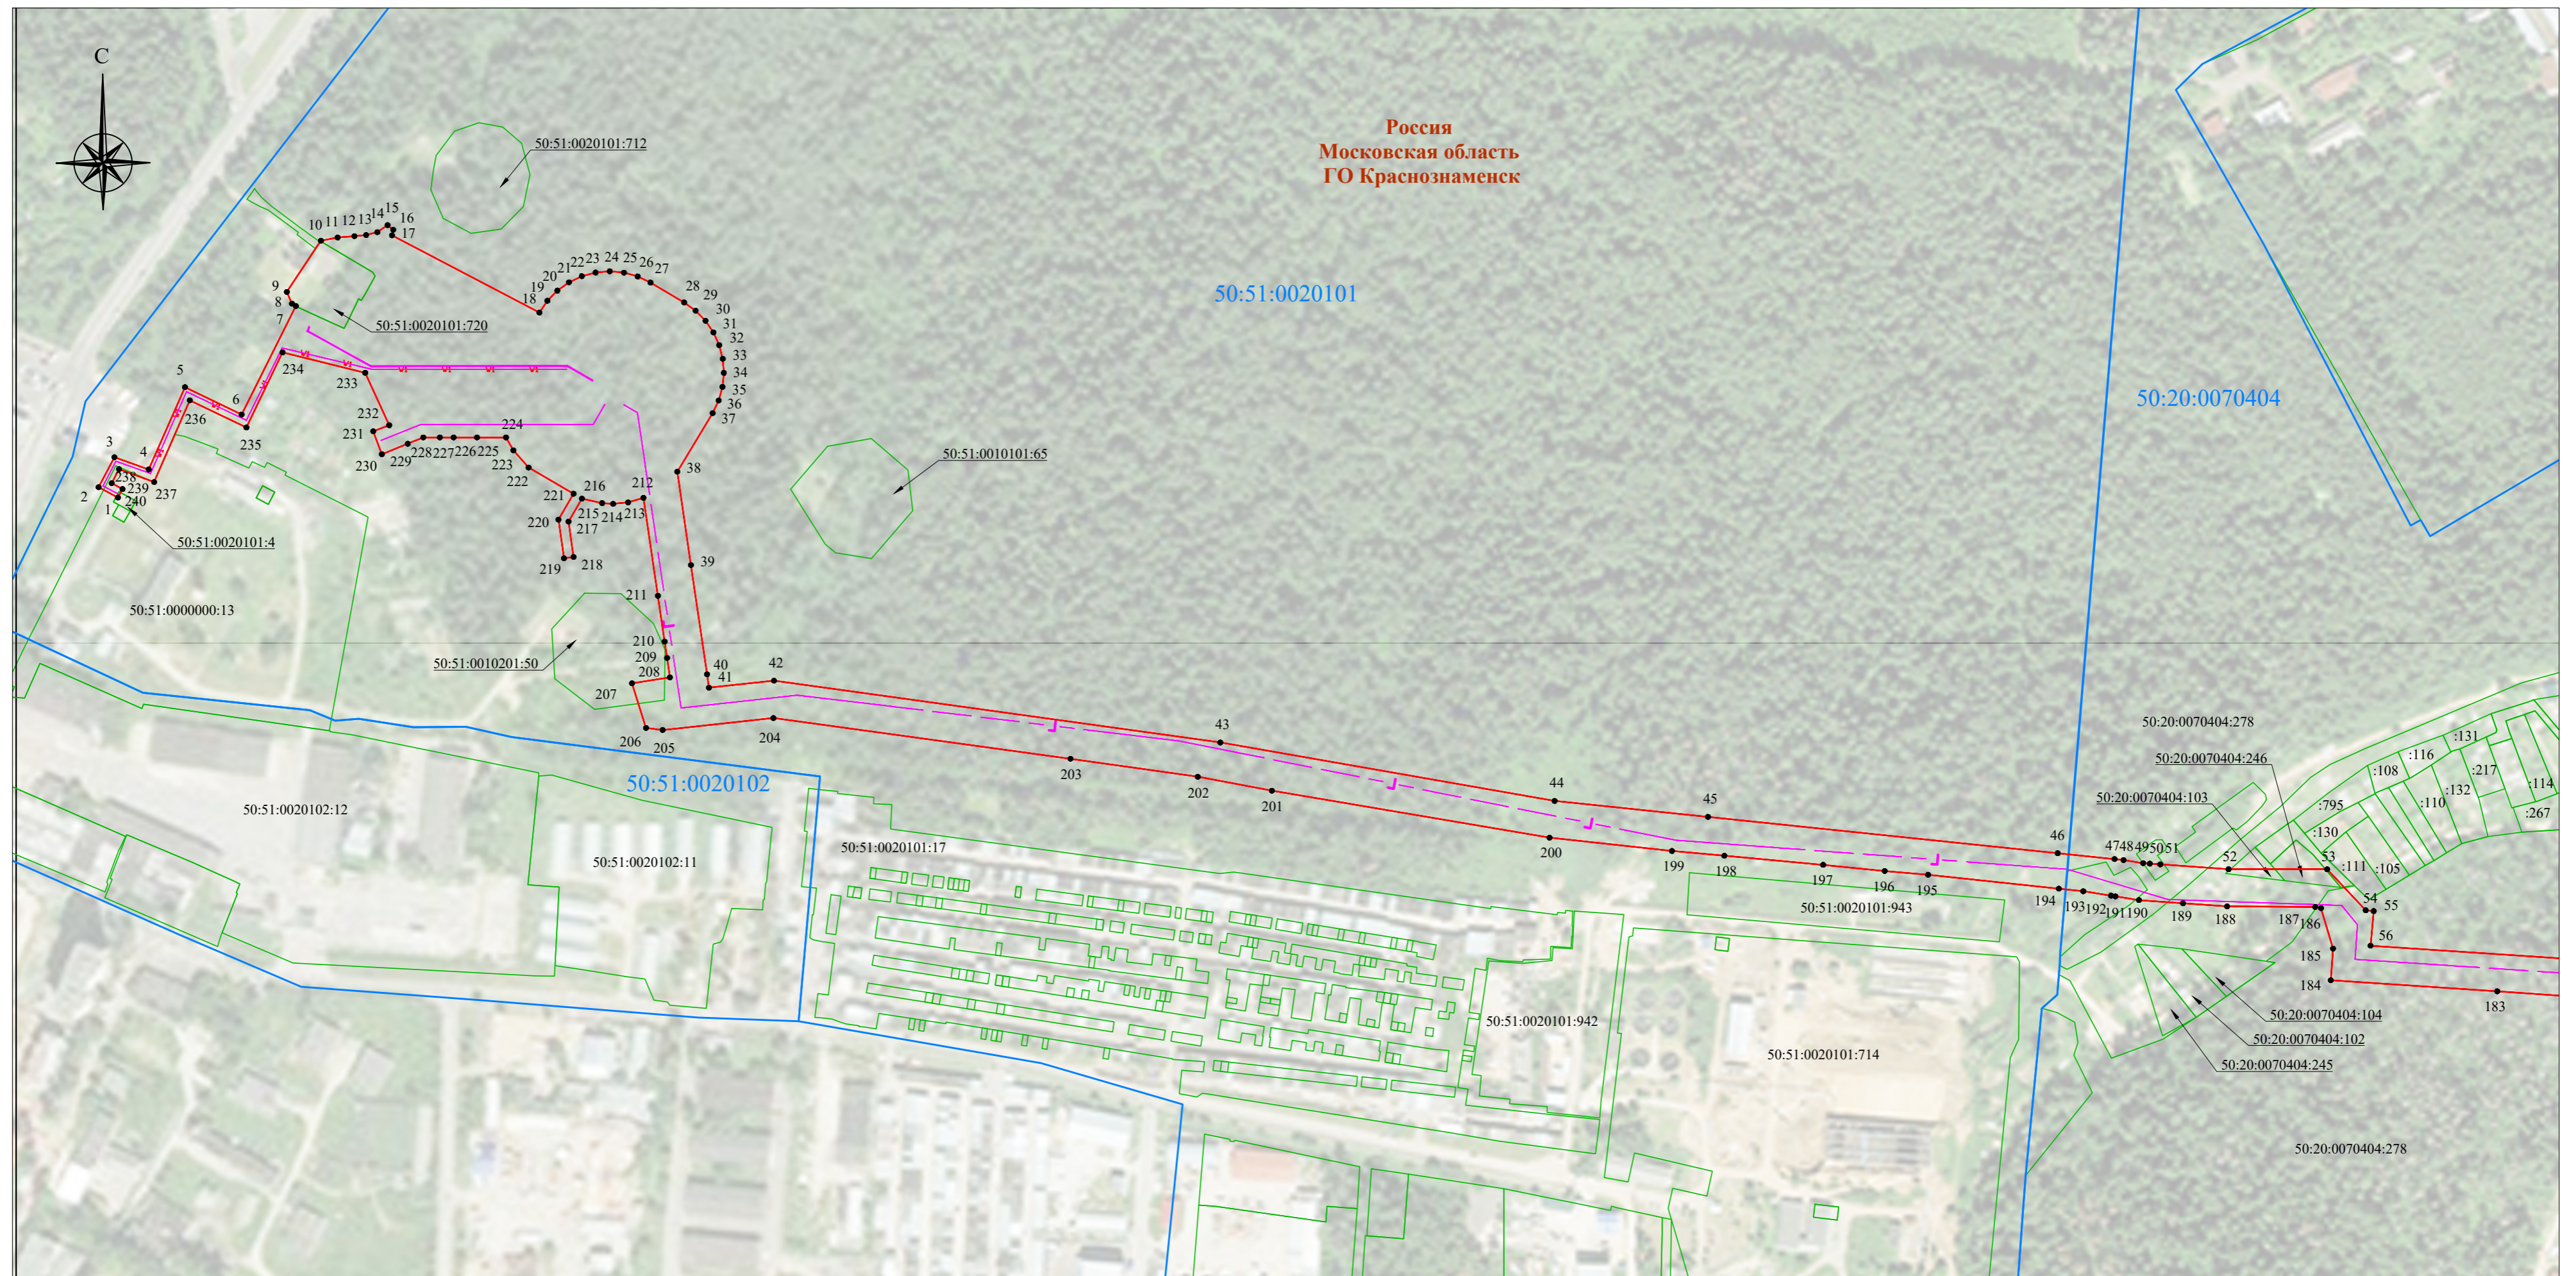

Масштаб 1:3 000

Используемые условные знаки и обозначения:

- - проектные границы публичного сервитута
- 50:20:0070404 - граница, номер кадастрового квартала
- - границы земельных участков по сведениям ЕГРН
- 50:20:0070404:278 - кадастровый номер земельного участка
- - - - проектное местоположение объекта: «Реконструкция газопровода-отвода и ГРС «Селятино» со строительством КРП-20»
- 1 - характерная точка границы публичного сервитута
- - обозначение границы муниципальных образований
- - обозначение границы населенных пунктов

Схема расположения листов: