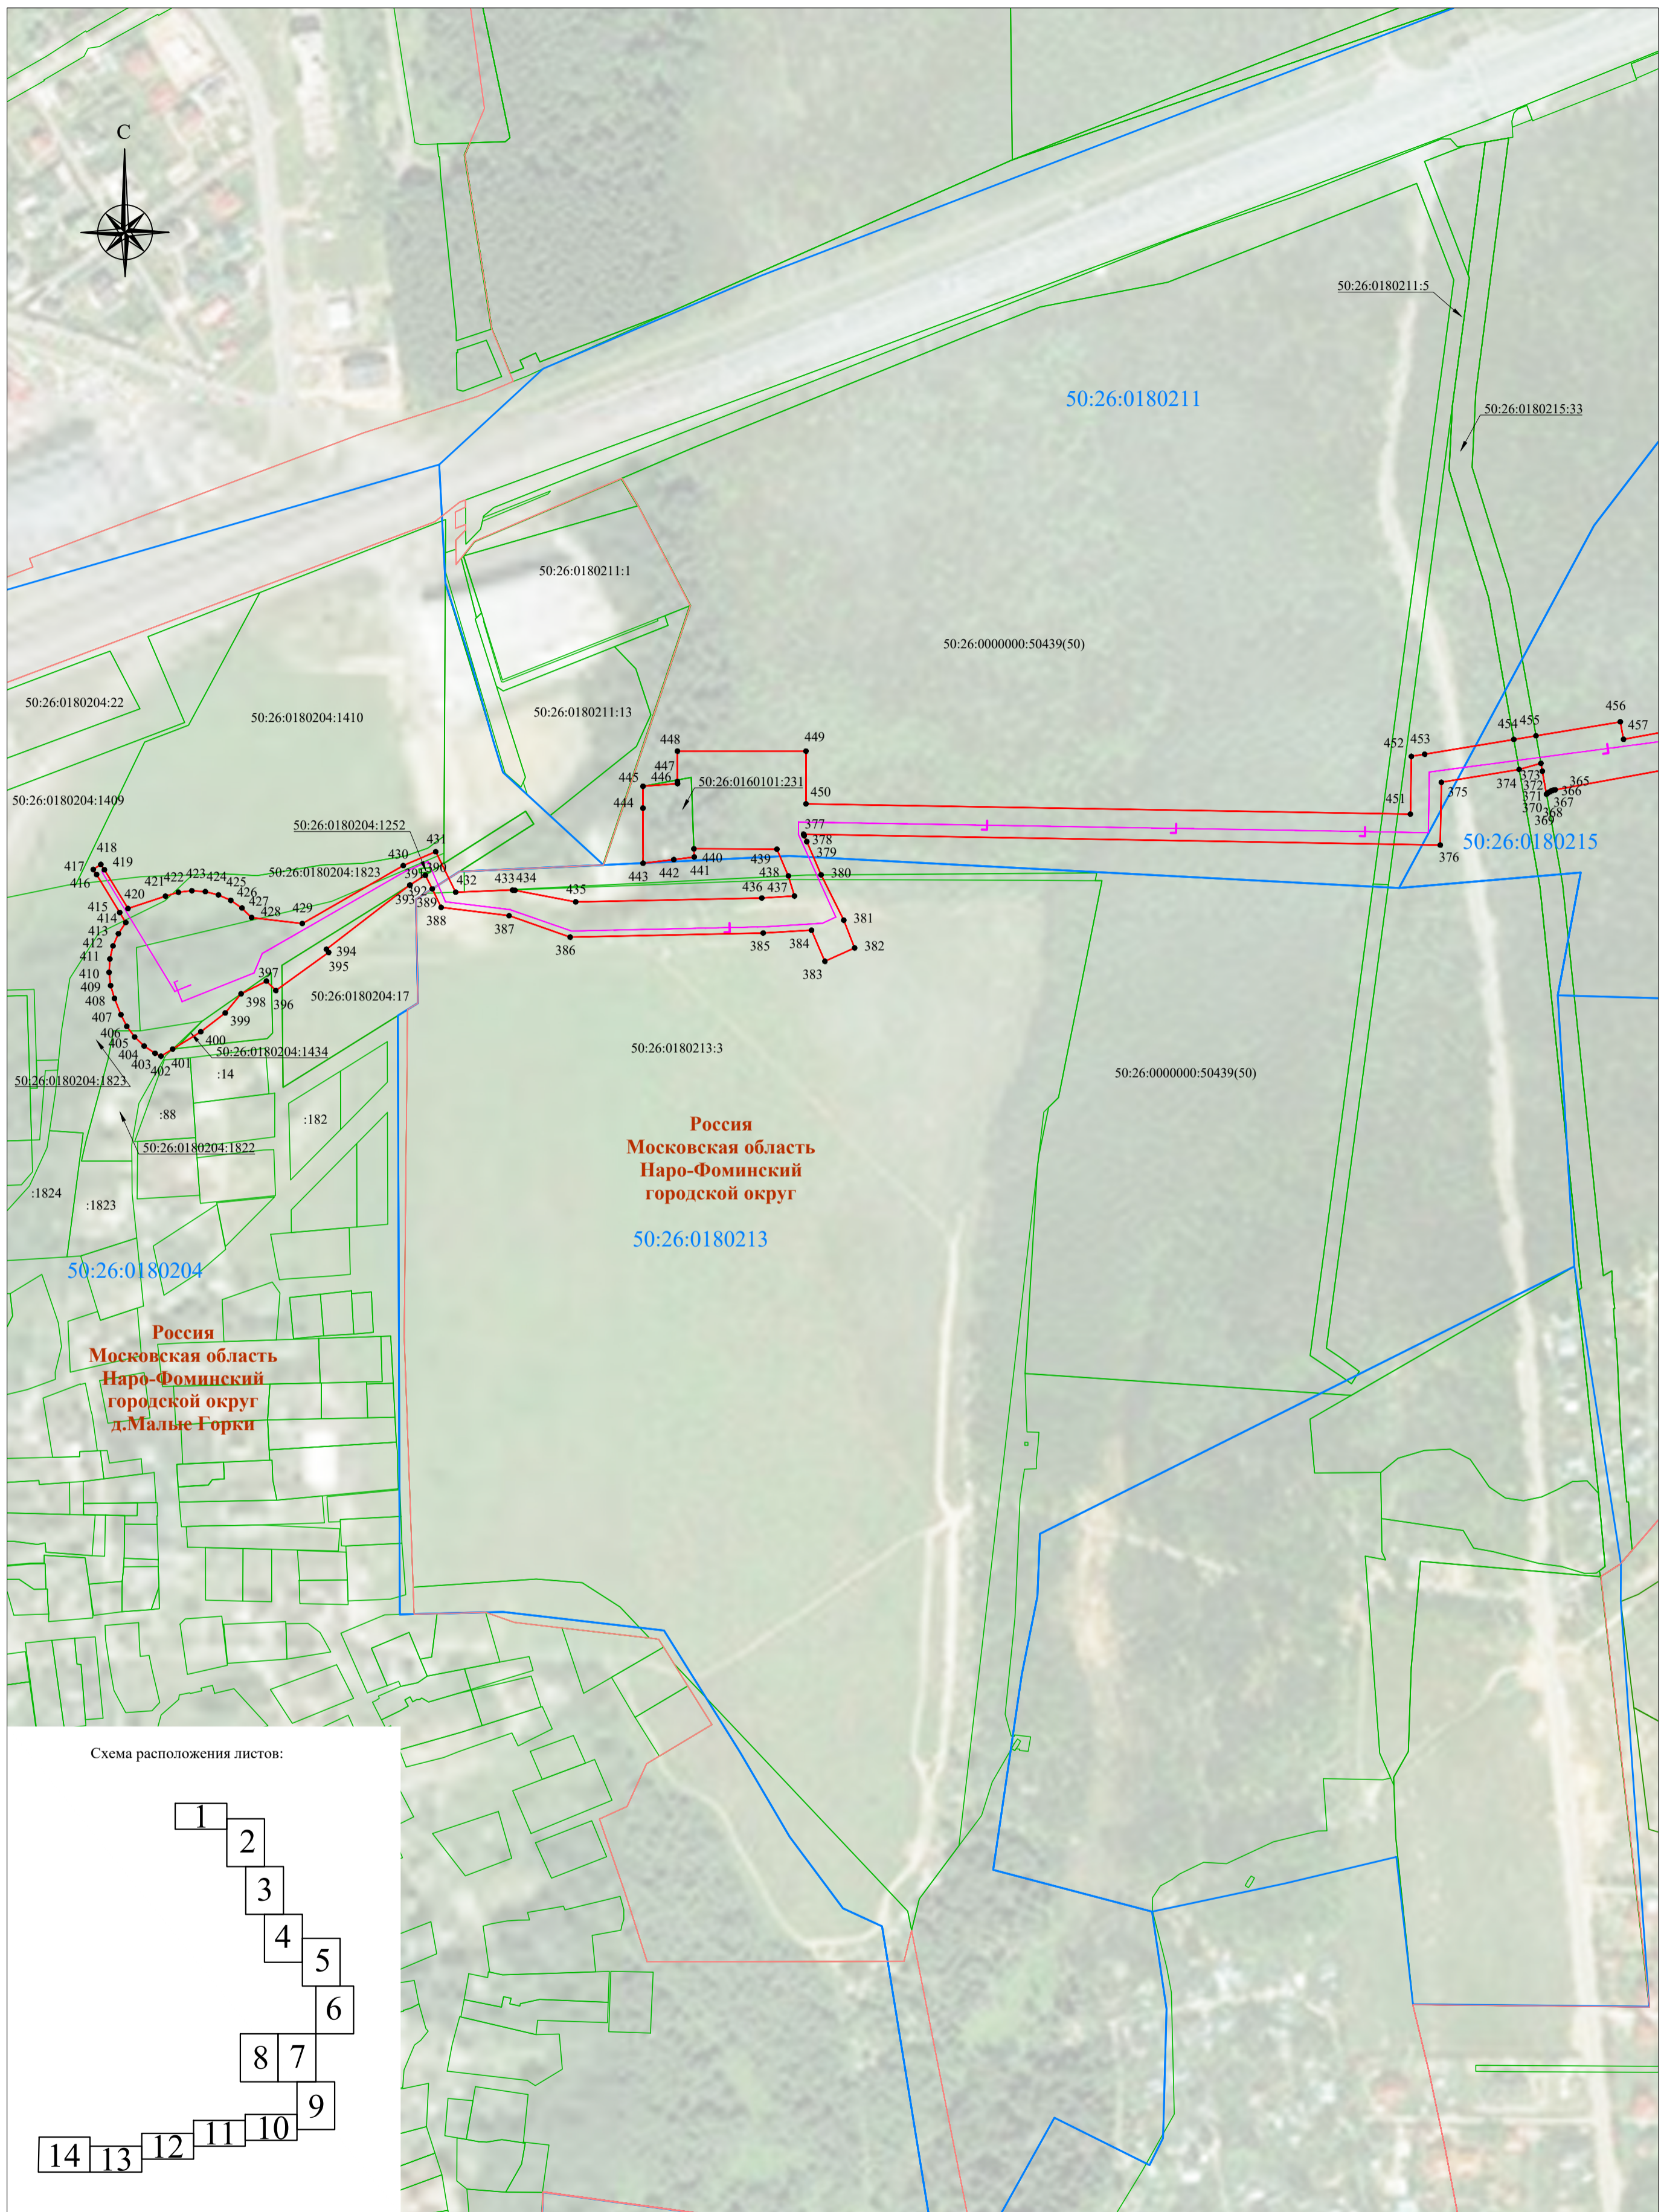

Масштаб 1:3 000

Используемые условные знаки и обозначения:

- - проектные границы публичного сервитута
- 50:26:0180213 - граница, номер кадастрового квартала
- - границы земельных участков по сведениям ЕГРН
- 50:26:0180211:13 - кадастровый номер земельного участка
- - проектное местоположение объекта: «Реконструкция газопровода-отвода и ГРС «Селятино» со строительством КРП-20»
- 1 - характерная точка границы публичного сервитута
- - обозначение границы муниципальных образований
- - обозначение границы населенных пунктов

Подпись _____

(Место для оттиска печати (при наличии) лица, составившего описание местоположения границ объекта)

Дата "27" апреля 2022 г.