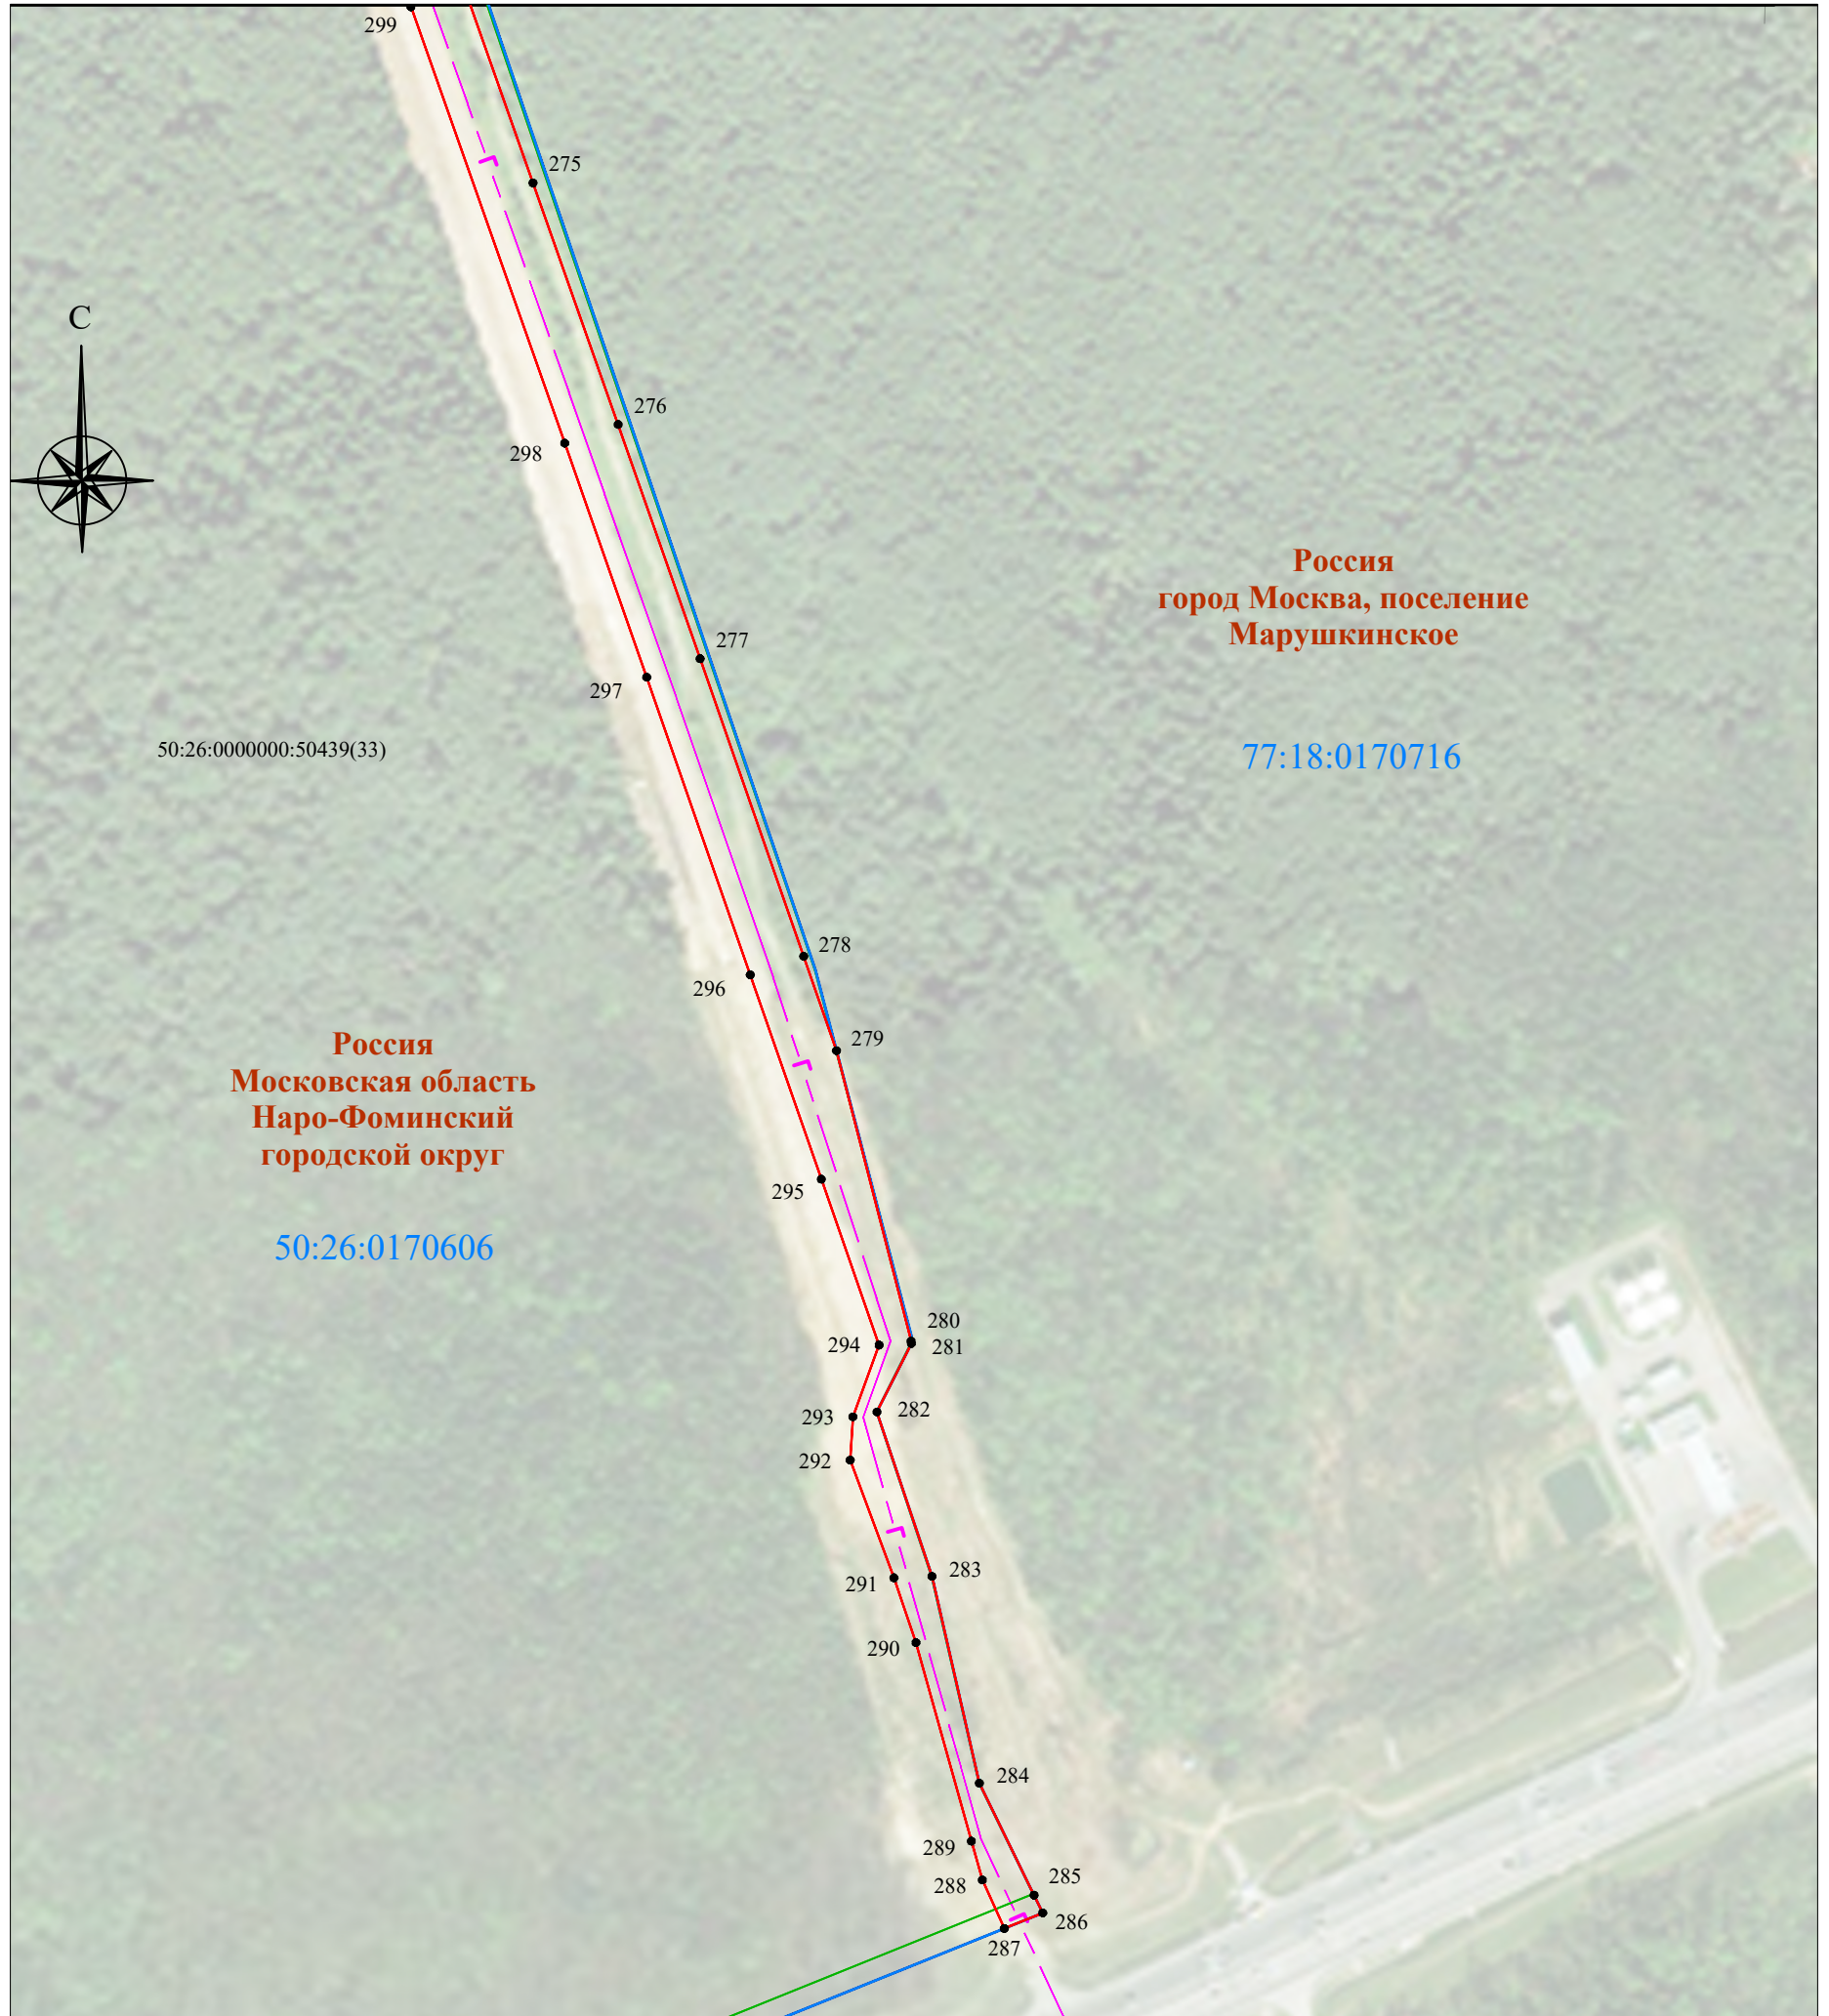

Масштаб 1:3 000

Используемые условные знаки и обозначения:

- - проектные границы публичного сервитута
- 50:26:0170606 - граница, номер кадастрового квартала
- - границы земельных участков по сведениям ЕГРН
- 50:20:0070404:278 - кадастровый номер земельного участка
- - - - - проектное местоположение объекта: «Реконструкция газопровода-отвода и ГРС «Селятино» со строительством КРП-20»
- 1 - характерная точка границы публичного сервитута
- (red) - обозначение границы муниципальных образований
- (orange) - обозначение границы населенных пунктов

Схема расположения листов: