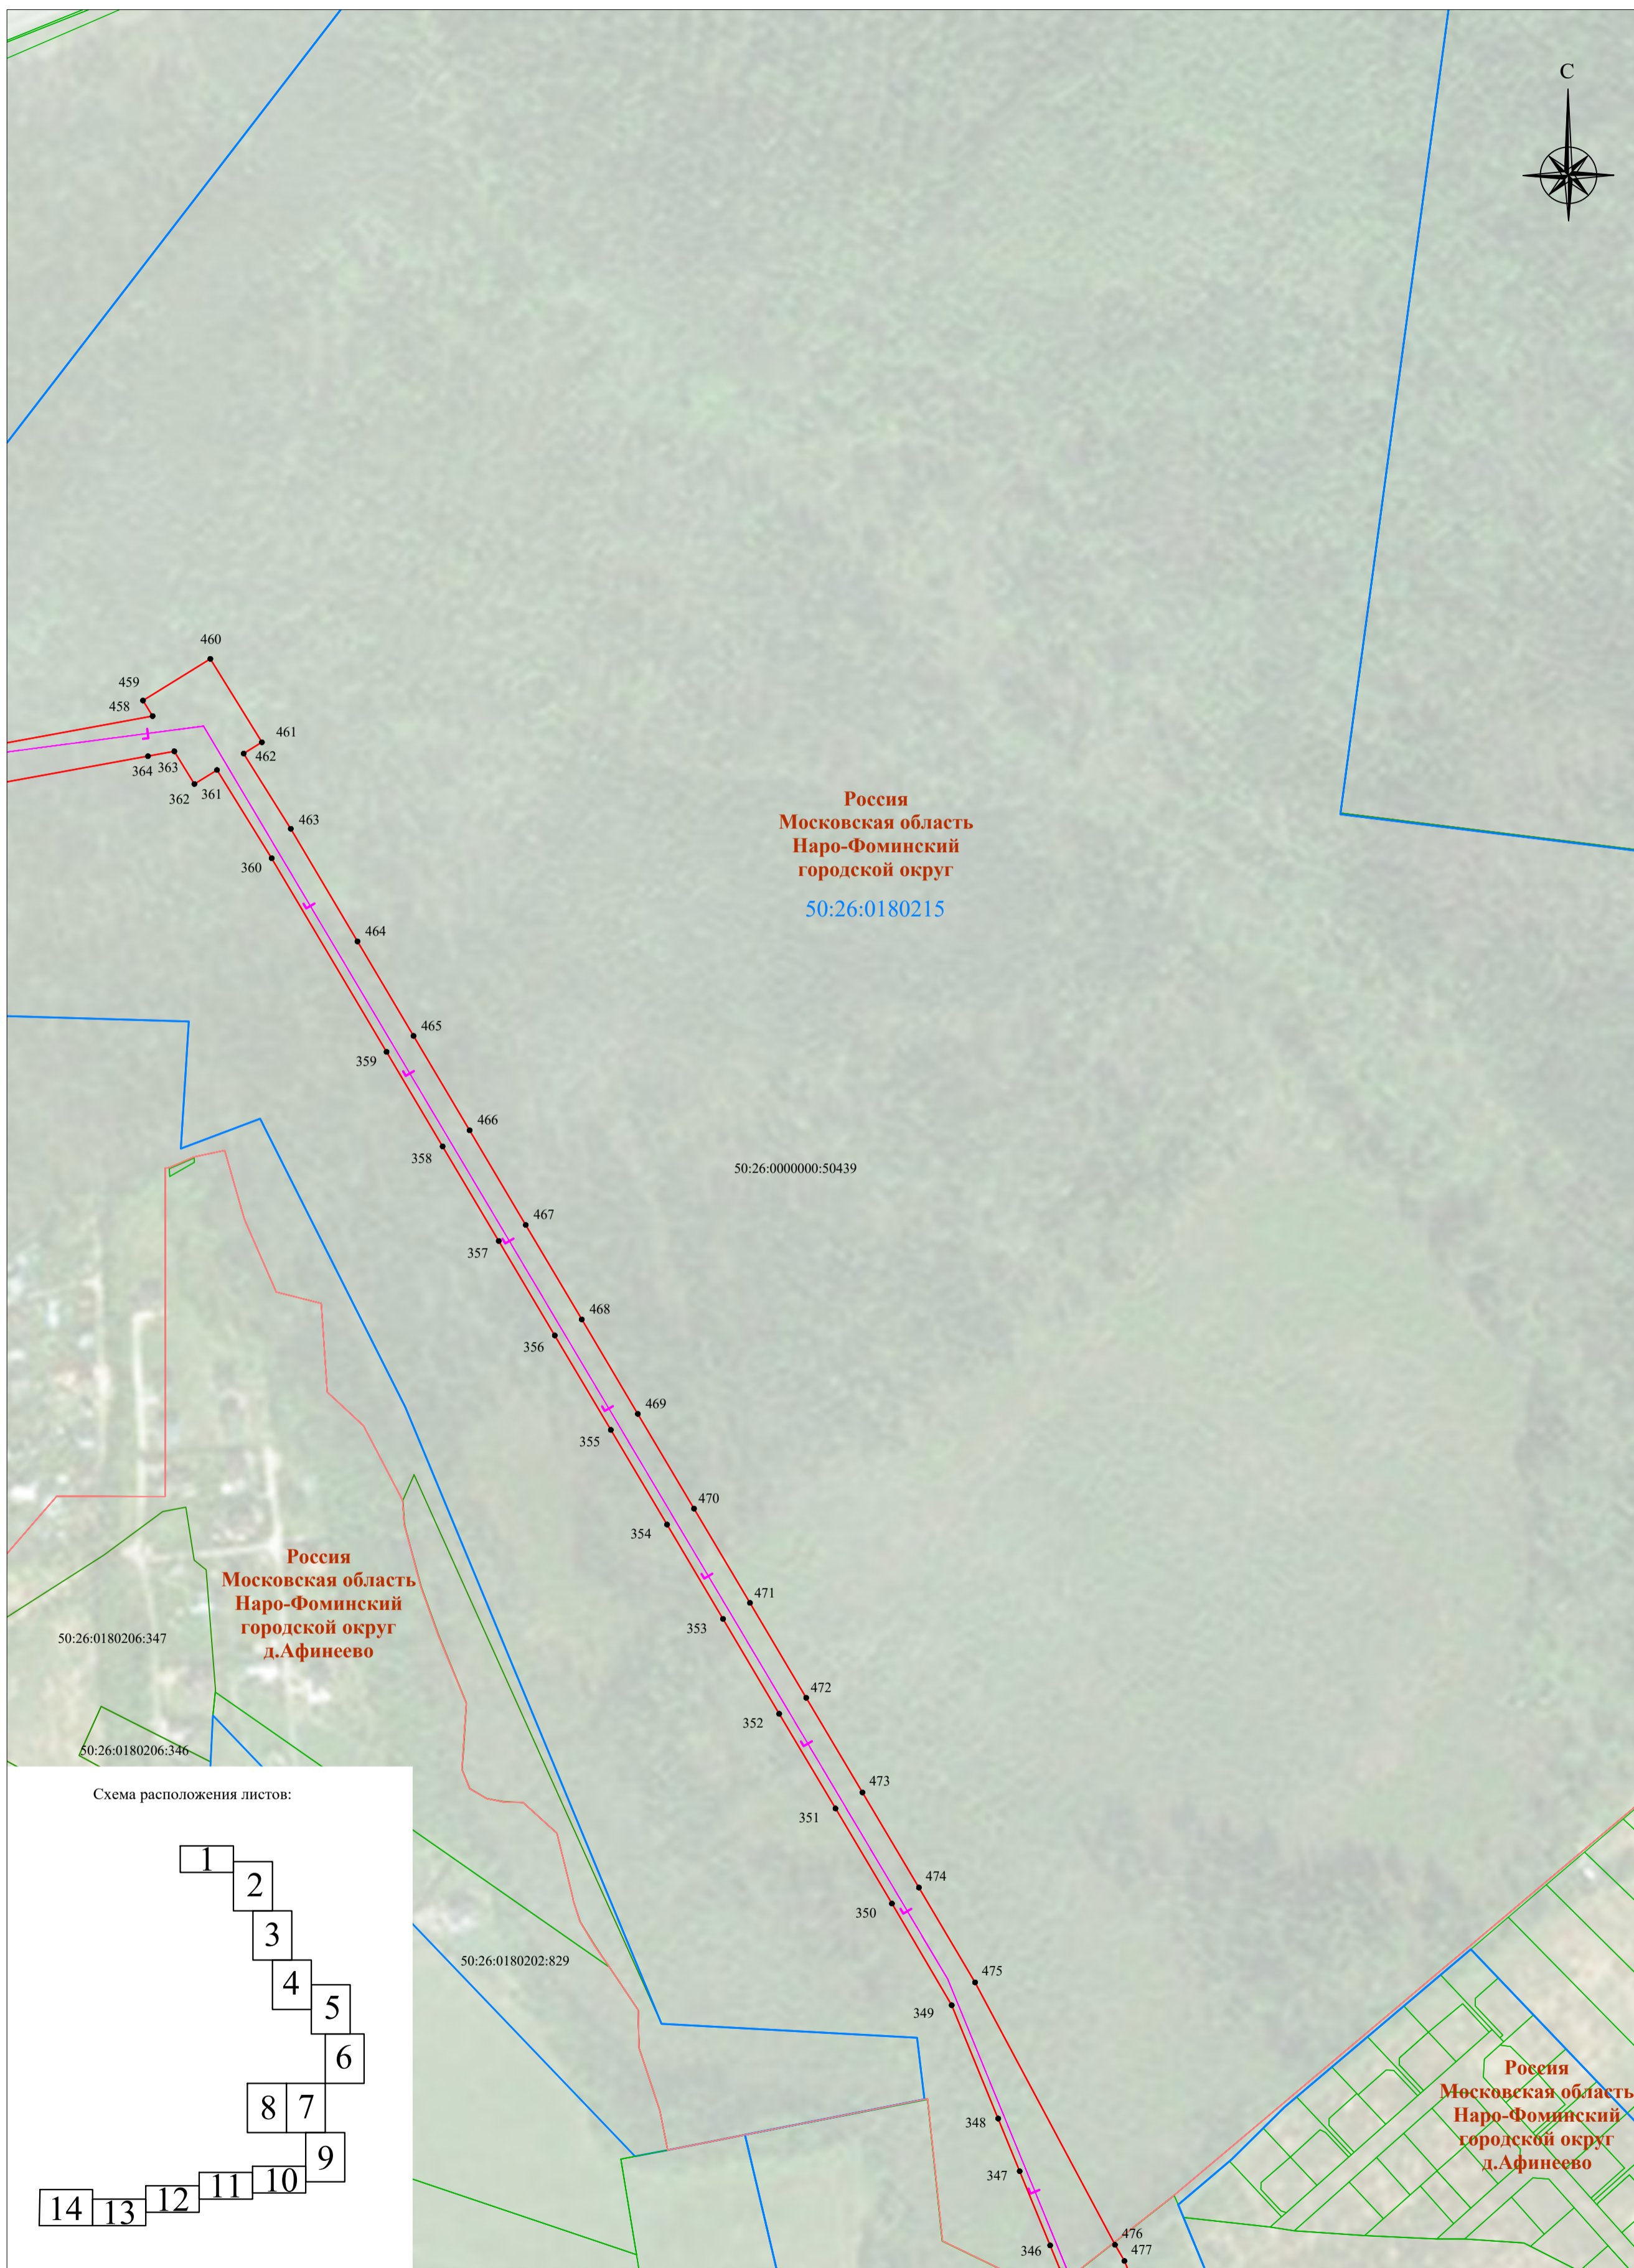

Масштаб 1:3 000

Используемые условные знаки и обозначения:

- - проектные границы публичного сервитута
- 50:26:0180215 - граница, номер кадастрового квартала
- - границы земельных участков по сведениям ЕГРН
- 50:26:0180202:829 - кадастровый номер земельного участка
- - - - проектное местоположение объекта: «Реконструкция газопровода-отвода и ГРС «Селятино» со строительством КРП-20»
- 1 - характерная точка границы публичного сервитута
- - обозначение границы муниципальных образований
- - обозначение границы населенных пунктов

Подпись _____ Дата "27" апреля 2022 г.
(Место для оттиска печати (при наличии) лица, составившего описание местоположения границ объекта)