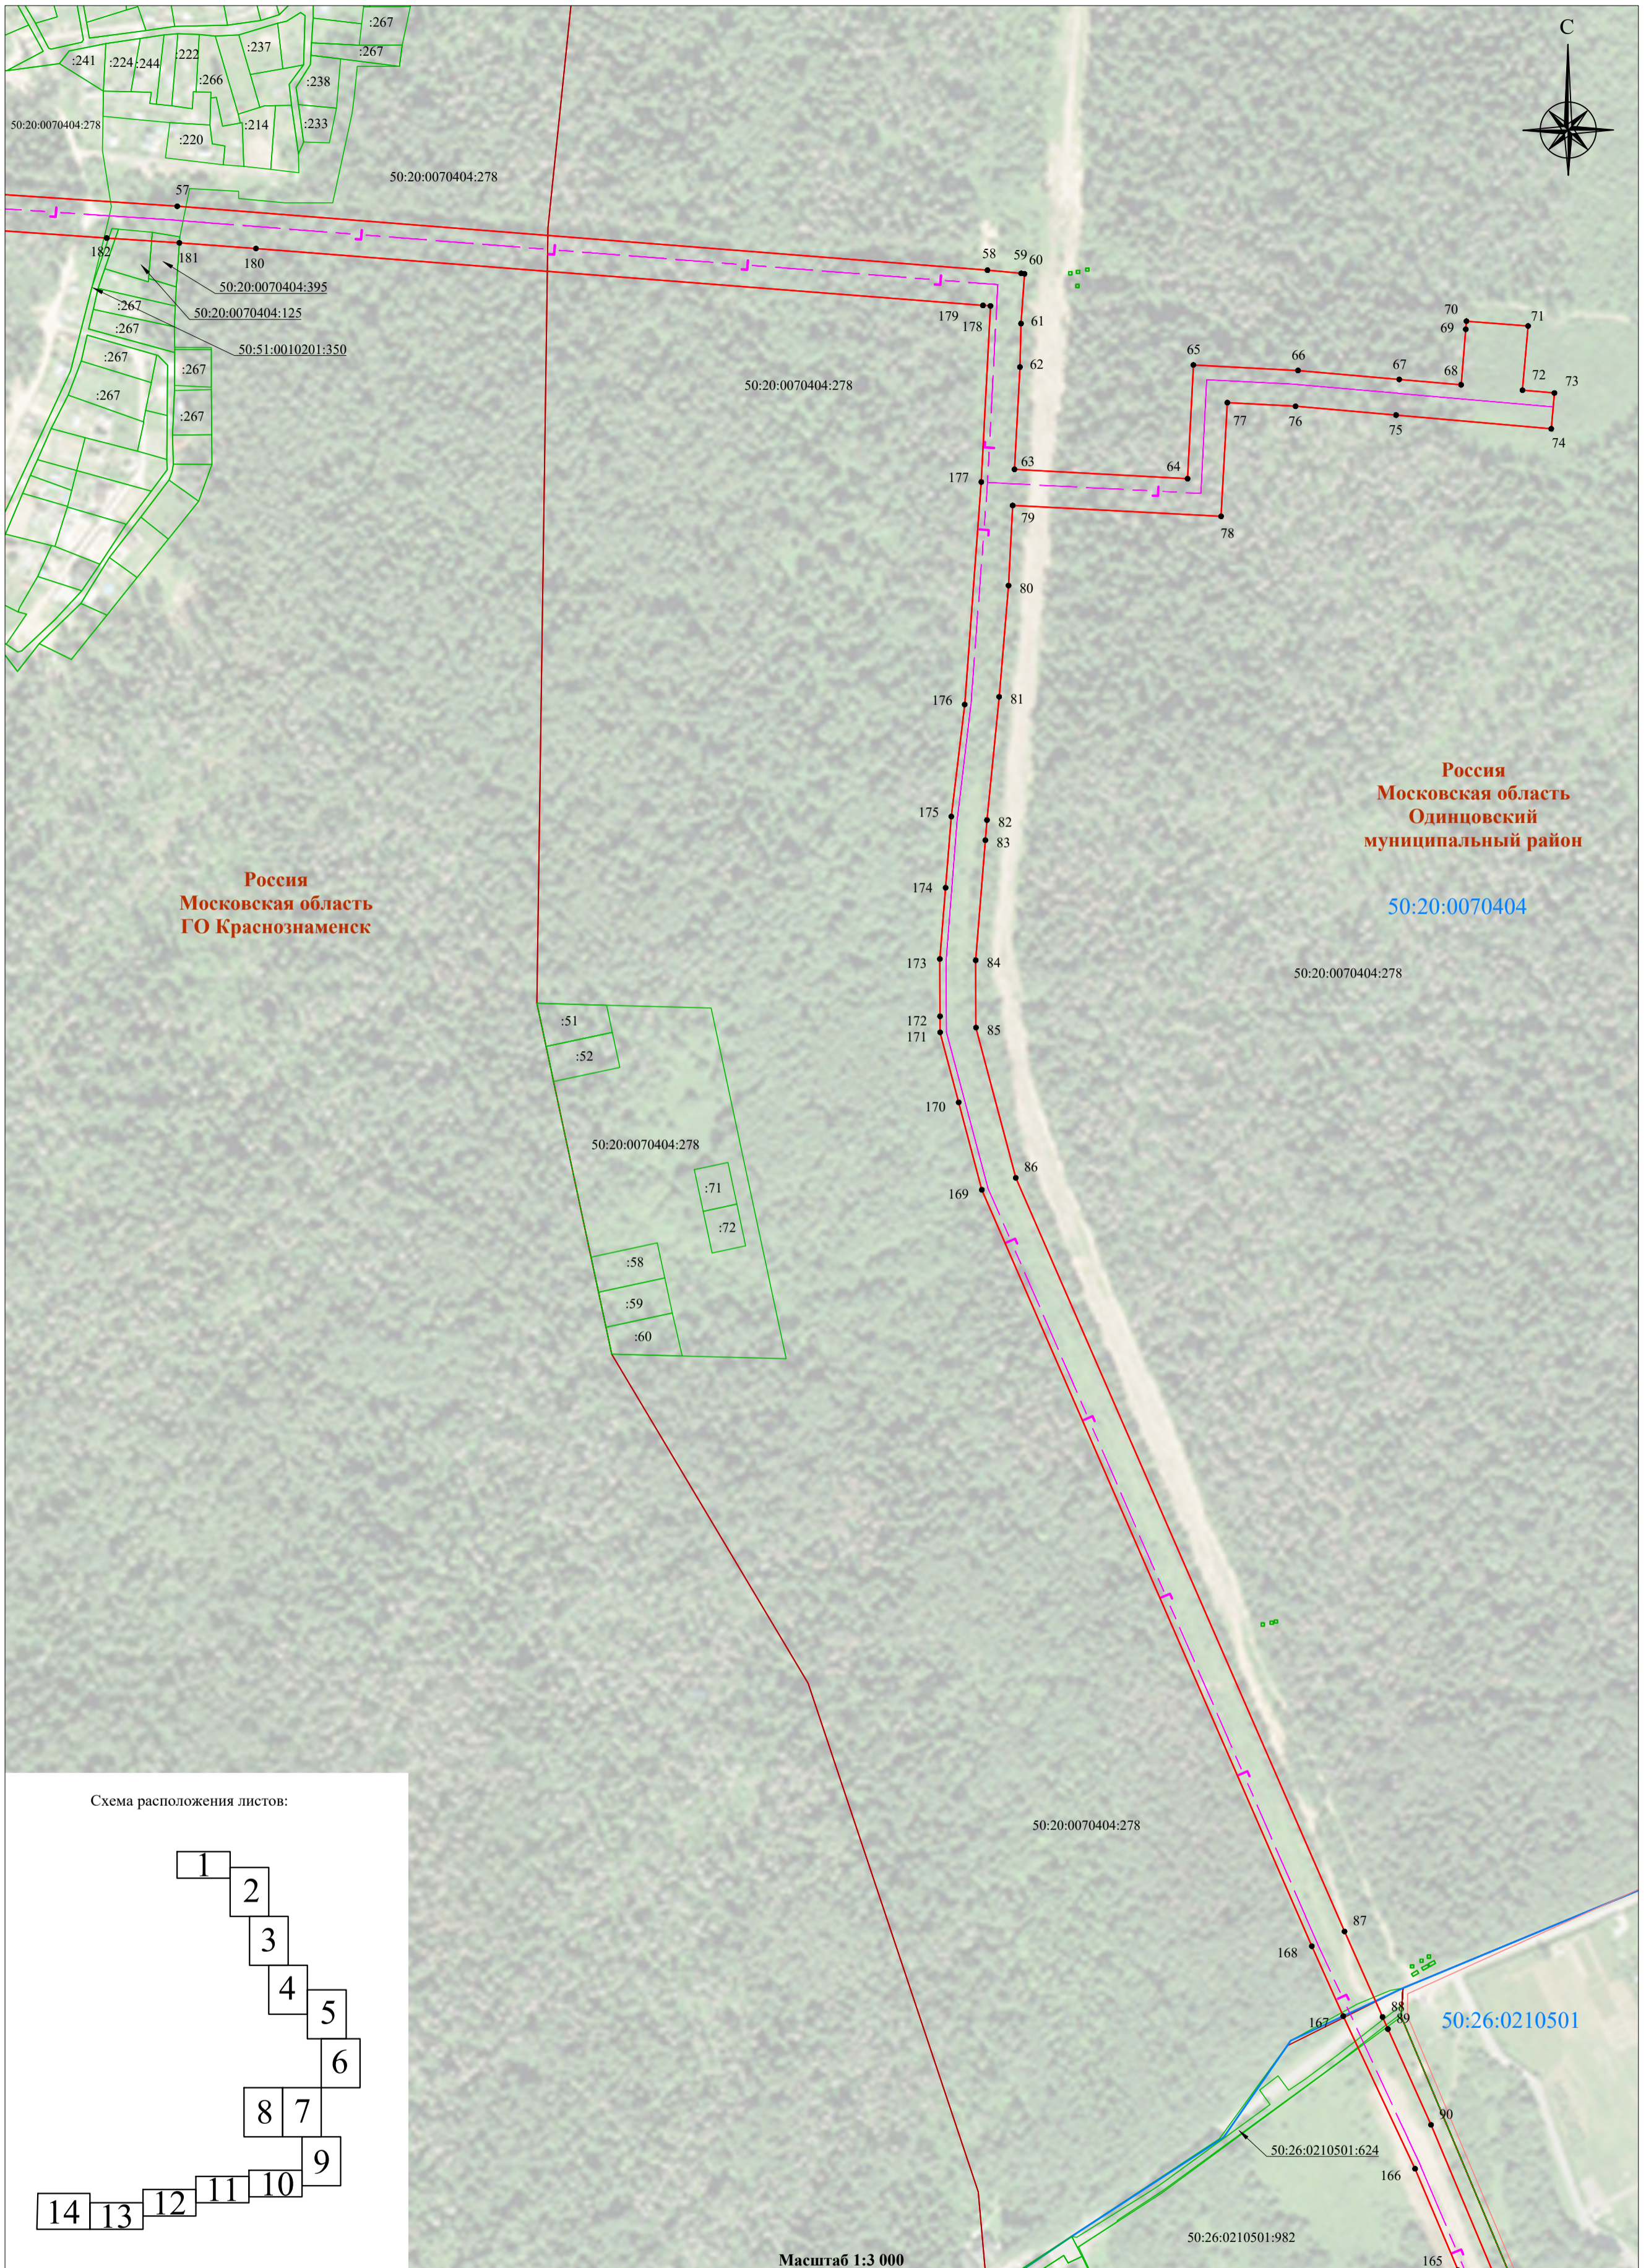

ОПИСАНИЕ МЕСТОПОЛОЖЕНИЯ ГРАНИЦ

Публичный сервитут в целях реконструкции и эксплуатации объекта трубопроводного транспорта регионального значения «Реконструкция газопровода-отвода и ГРС Селятино» со строительством КРП-20»
(наименование объекта, местоположение границ которого описано (далее - объект))

Схема расположения листов:

Подпись _____
 (Место для оттиска печати (при наличии) лица, составившего описание местоположения границ объекта)

Дата "27" апреля 2022 г.

Схема расположения границ публичного сервитута