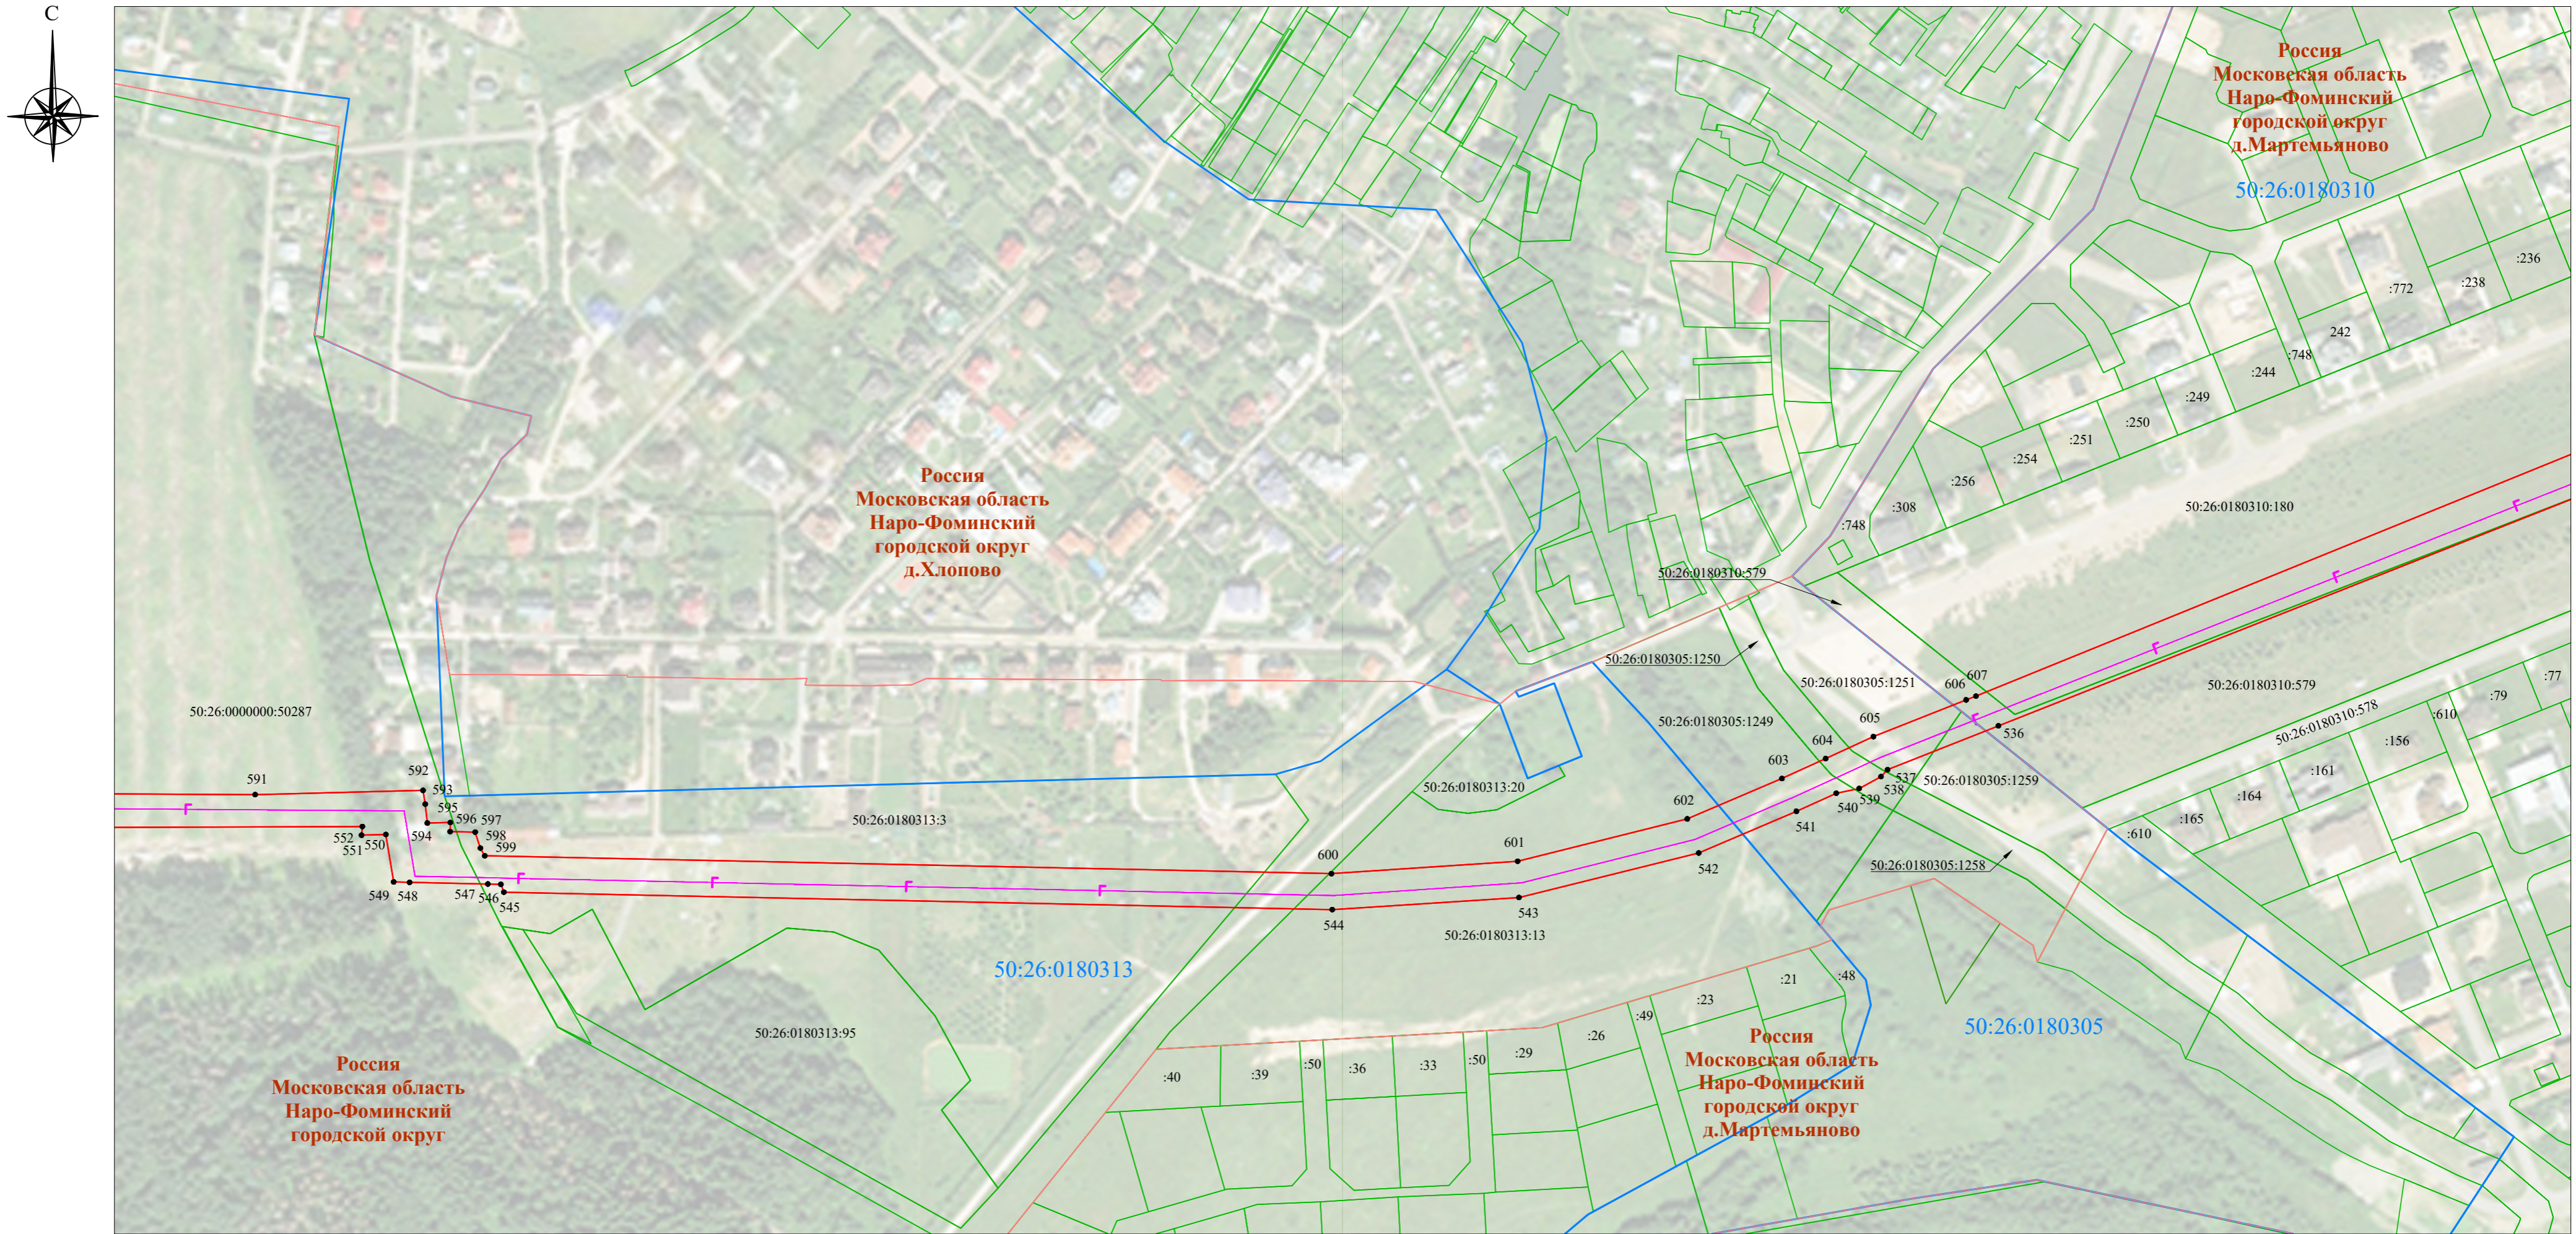

Масштаб 1:3 000

Схема расположения листов: