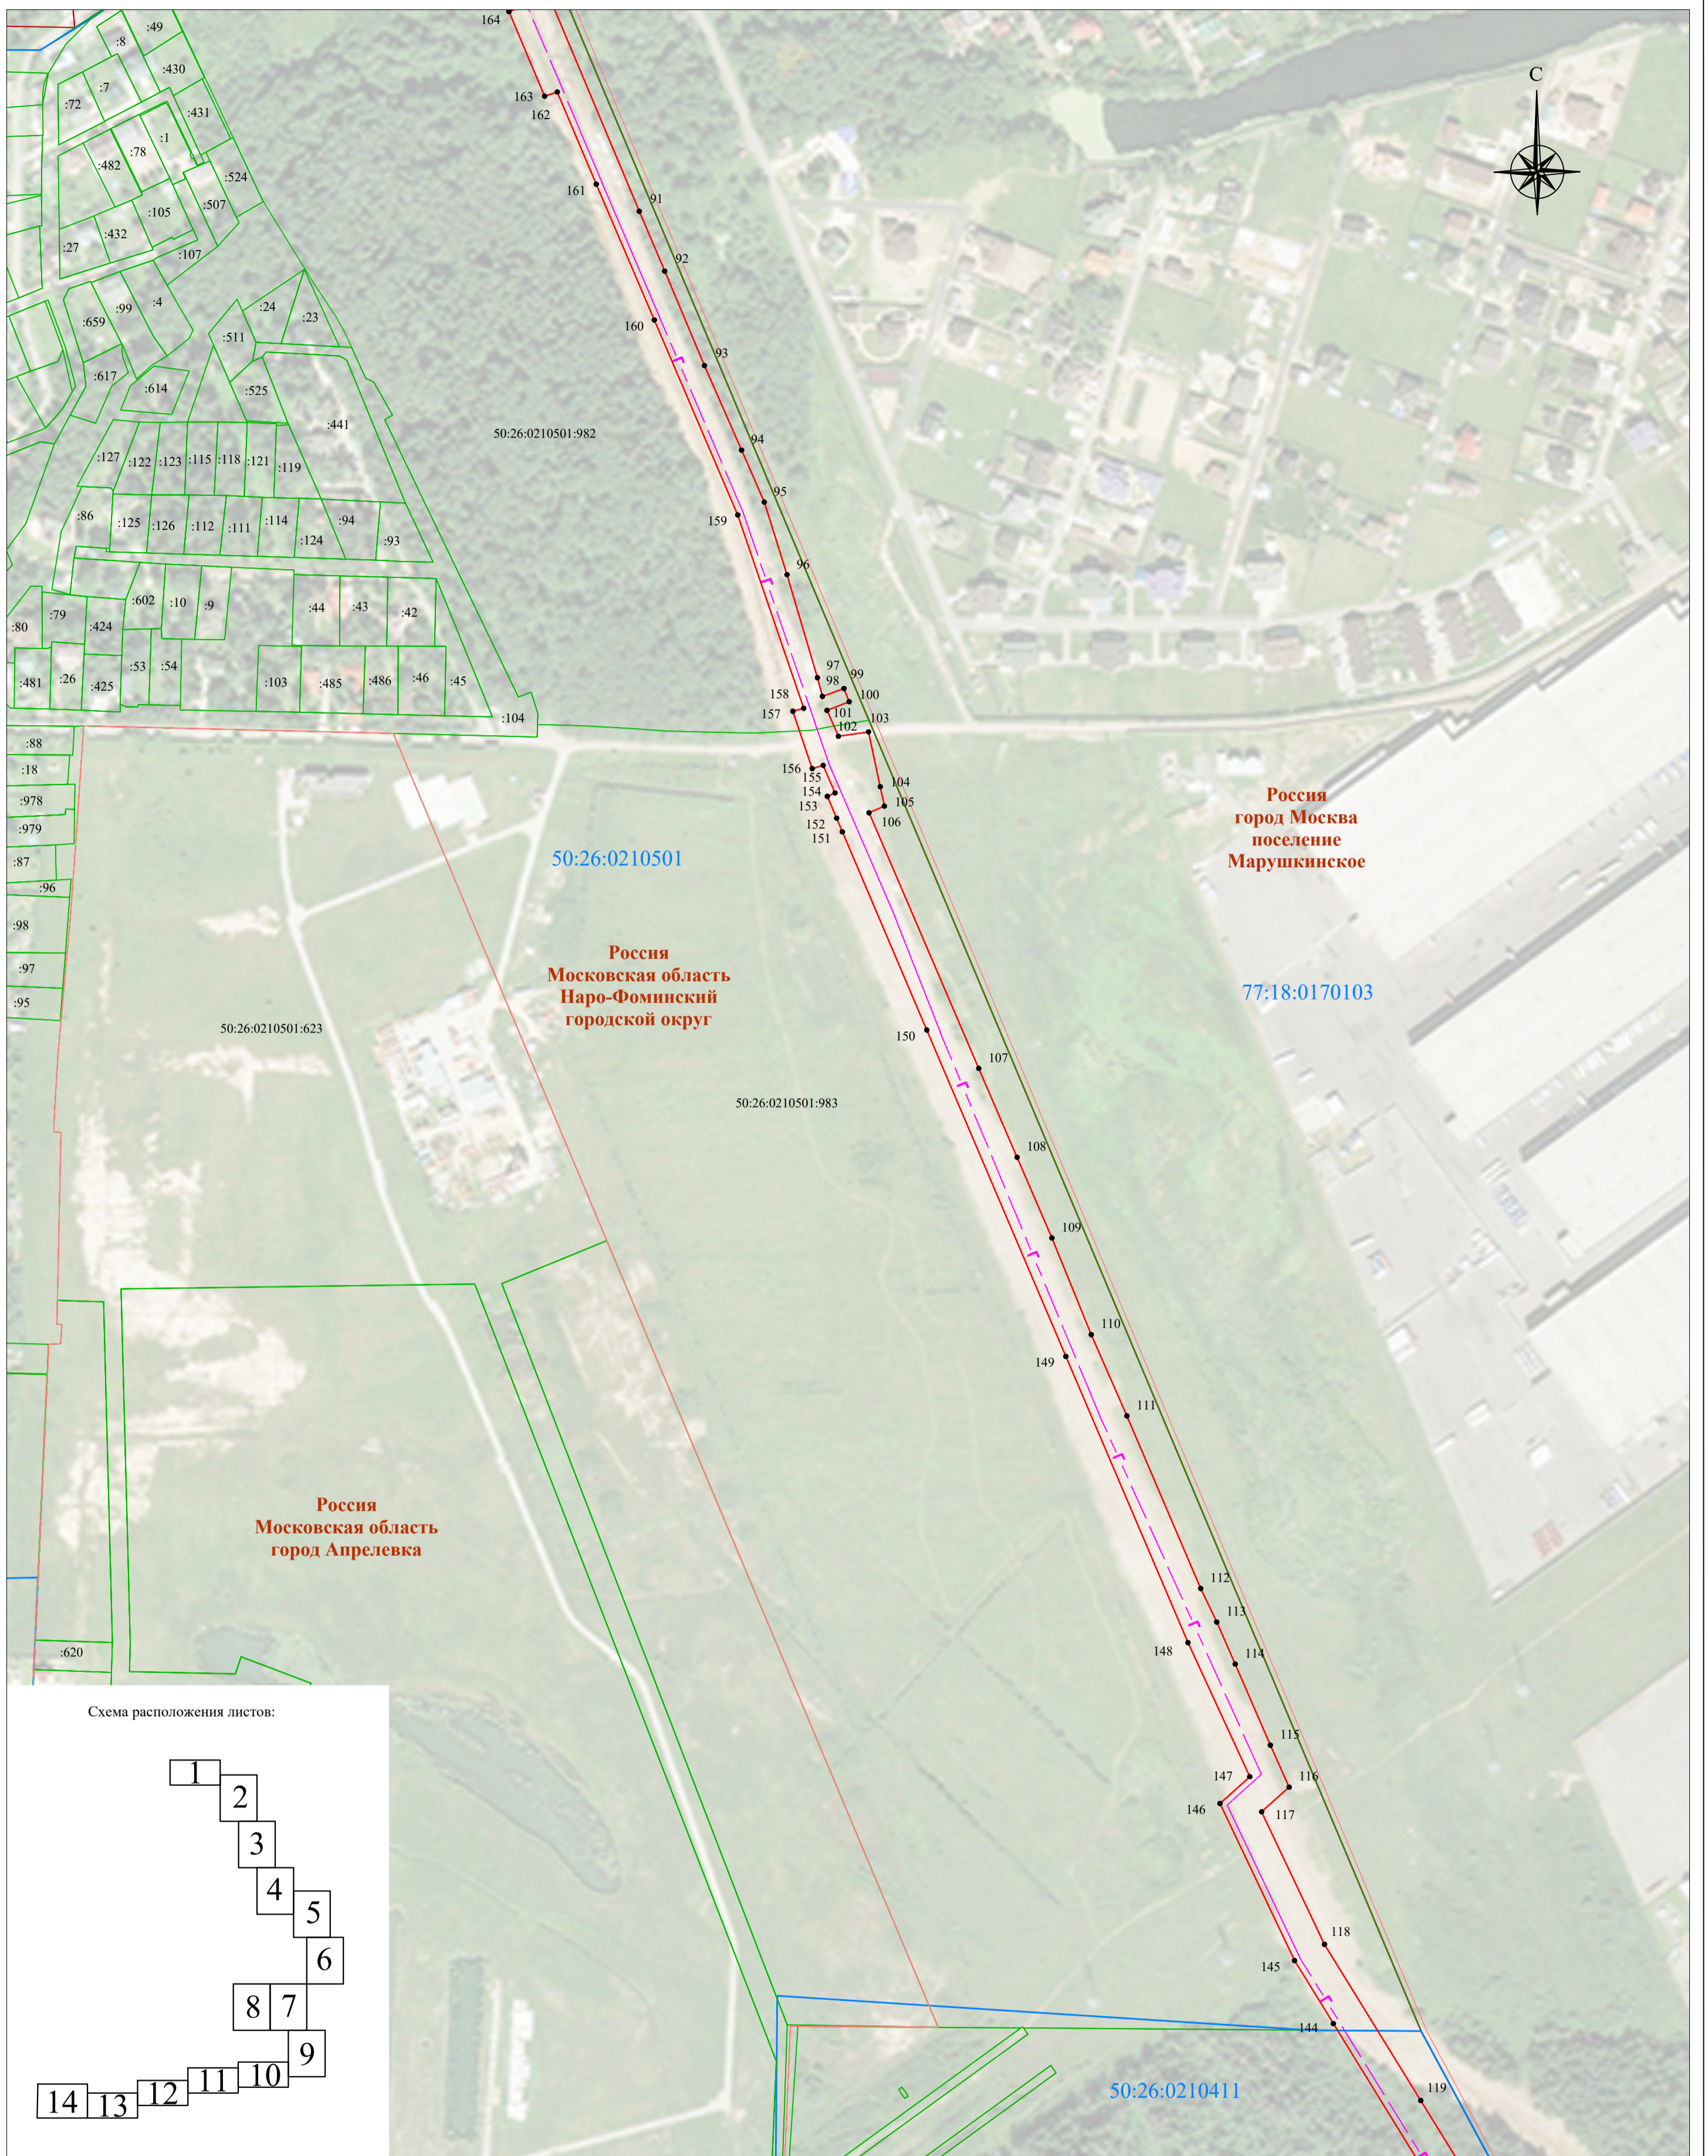

Схема расположения границ публичного сервитута