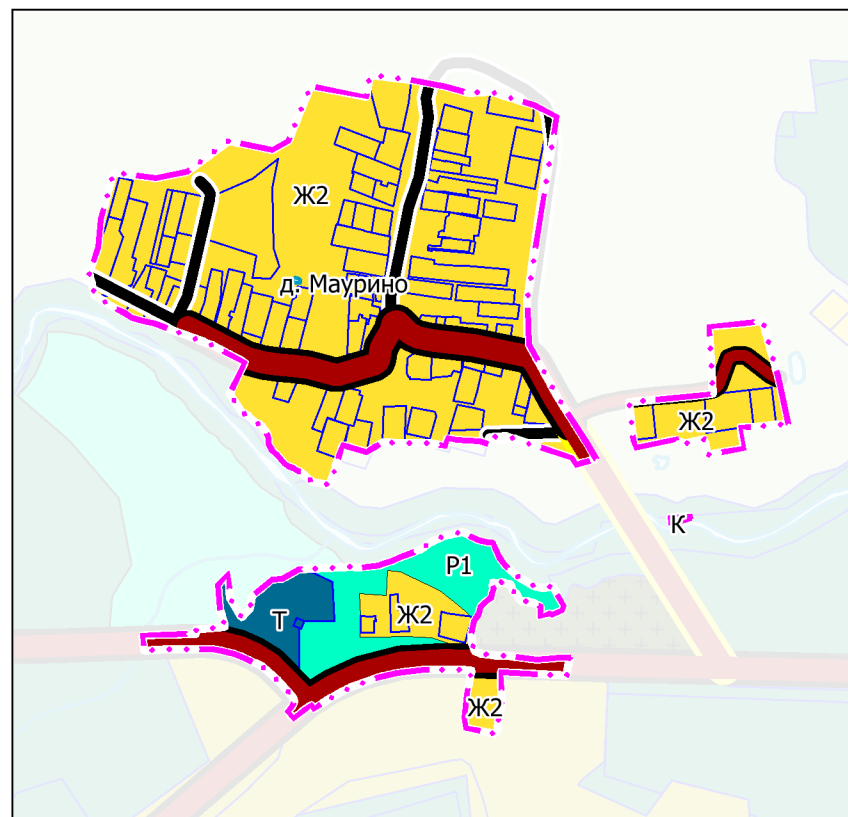

Внесение изменений в генеральный план Наро-Фоминского городского округа Московской области применительно к населённому пункту деревня Маурино

Карта границ населённых пунктов, входящих в состав городского округа, применительно к населенному пункту д. Маурино

УСЛОВНЫЕ ОБОЗНАЧЕНИЯ

Границы

сущ.   план.

населённых пунктов утверждаемые

Земельных участков поставленных на кадастровый учет

Функциональные зоны

сущ.   план.

Зона застройки индивидуальными и блокированными жилыми домами

Коммунально-складская зона

Зона транспортной инфраструктуры

Зона озелененных территорий (лесопарки, парки, сады, скверы, бульвары, городские леса и другие)

Территории, покрытые поверхностными водами (Отображены в информационных целях, не являются предметом утверждения генерального плана)

Транспортная инфраструктура

существующие

Автомобильные дороги и улично-дорожная сеть населенных пунктов

Автомобильные дороги регионального или межмуниципального значения, магистральные улицы и улицы в жилой застройке регионального значения

Автомобильные дороги местного значения

Улицы и дороги местного значения

Должность	ФИО	Подпись	Дата	Государственное задание № 834.5 от 13.09.2022			
Главный градостроитель	Богачёв П.С.			Московская область, городской округ Наро-Фоминск			
Гл. инженер	Чуньков А.Н.						
Рук. МПГП	Макаров Н.В.						
Нач. отдела	Гордюхина И.В.						
Вед. архитектор	Крайникова Н.С.			Внесение изменений в генеральный план Наро-Фоминского городского округа Московской области применительно к населённому пункту деревня Маурино	Стадия	Лист	Листов
					ГП	1	2
Проверил	Макаров Н.В.			Карта границ населённых пунктов, входящих в состав городского округа, применительно к населенному пункту д. Маурино М 1:10000	НИ и ПИ градостроительства		
					ГАУ МО "НИиПИ градостроительства"