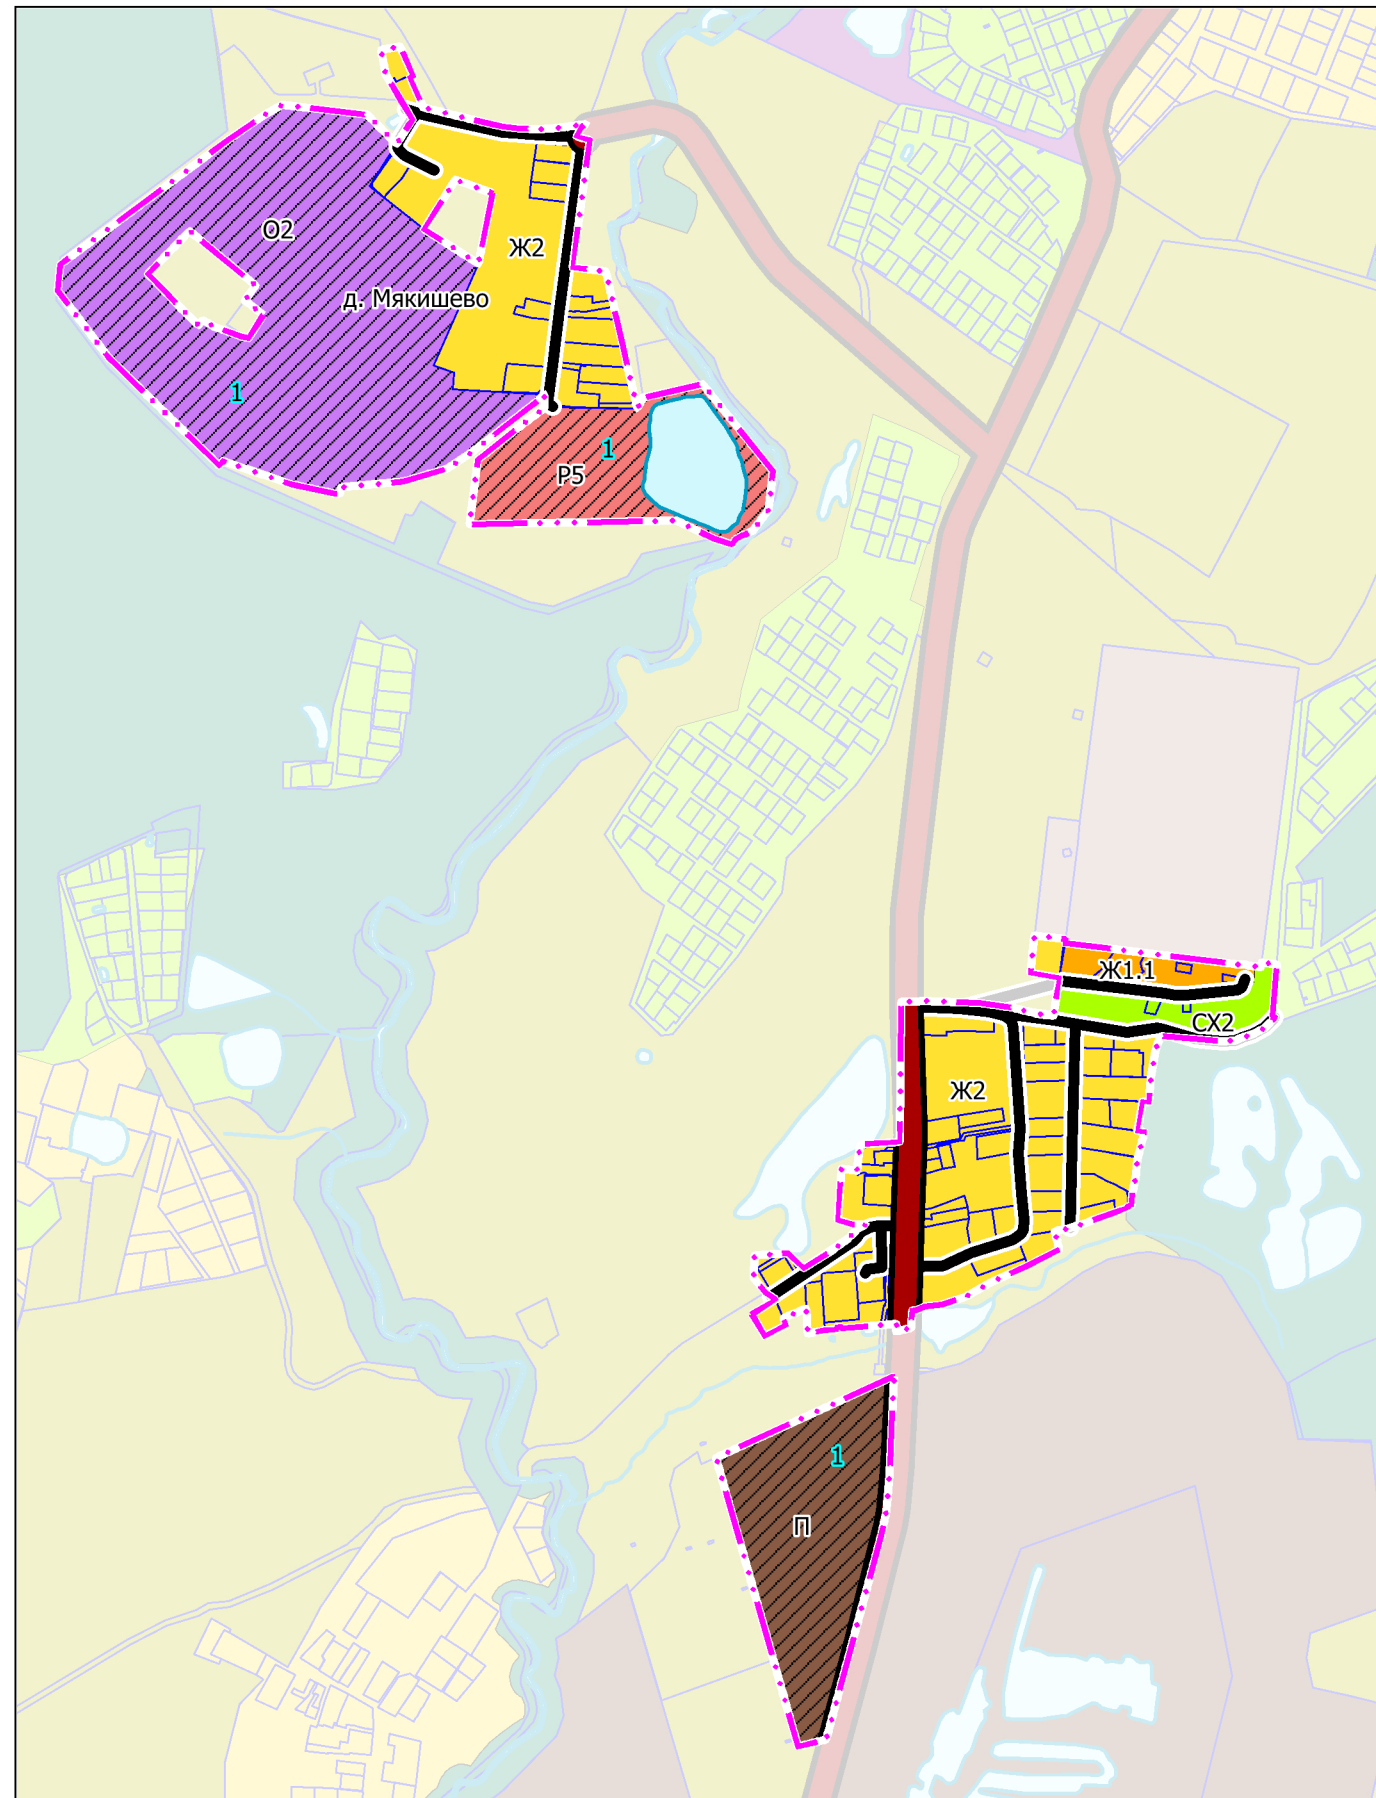

Внесение изменений в генеральный план Наро-Фоминского городского округа Московской области применительно к населённому пункту деревня Мякишево

Карта функциональных зон городского округа применительно к населенному пункту д. Мякишево

УСЛОВНЫЕ ОБОЗНАЧЕНИЯ

Границы

- сущ. — план. — населённых пунктов утверждаемые
- — — — — земельных участков поставленных на кадастровый учет

Функциональные зоны

- Ж1.1 — Зона застройки малоэтажными жилыми домами (до 4 этажей, включая мансардные)
- Ж2 — Зона застройки индивидуальными и блокированными жилыми домами
- О2 — Зона специализированной общественной застройки
- СХ2 — Зона, предназначенная для ведения садоводства и огородничества
- П — Производственная зона
- Т — Зона транспортной инфраструктуры
- Р5 — Зона объектов отдыха и туризма
- Р1 — Зона озелененных территорий (лесопарки, парки, сады, скверы, бульвары, городские леса и другие)
- — — — — Территории, покрытые поверхностными водами (Отображены в информационных целях, не являются предметом утверждения генерального плана)
- 1 — номер мероприятия по размещению планируемых объектов капитального строительства

Транспортная инфраструктура

- сущ. — — — — — Автомобильные дороги и улично-дорожная сеть населенных пунктов
- — — — — Автомобильные дороги регионального или межмуниципального значения, магистральные улицы и улицы в жилой застройке регионального значения
- — — — — Улицы и дороги местного значения