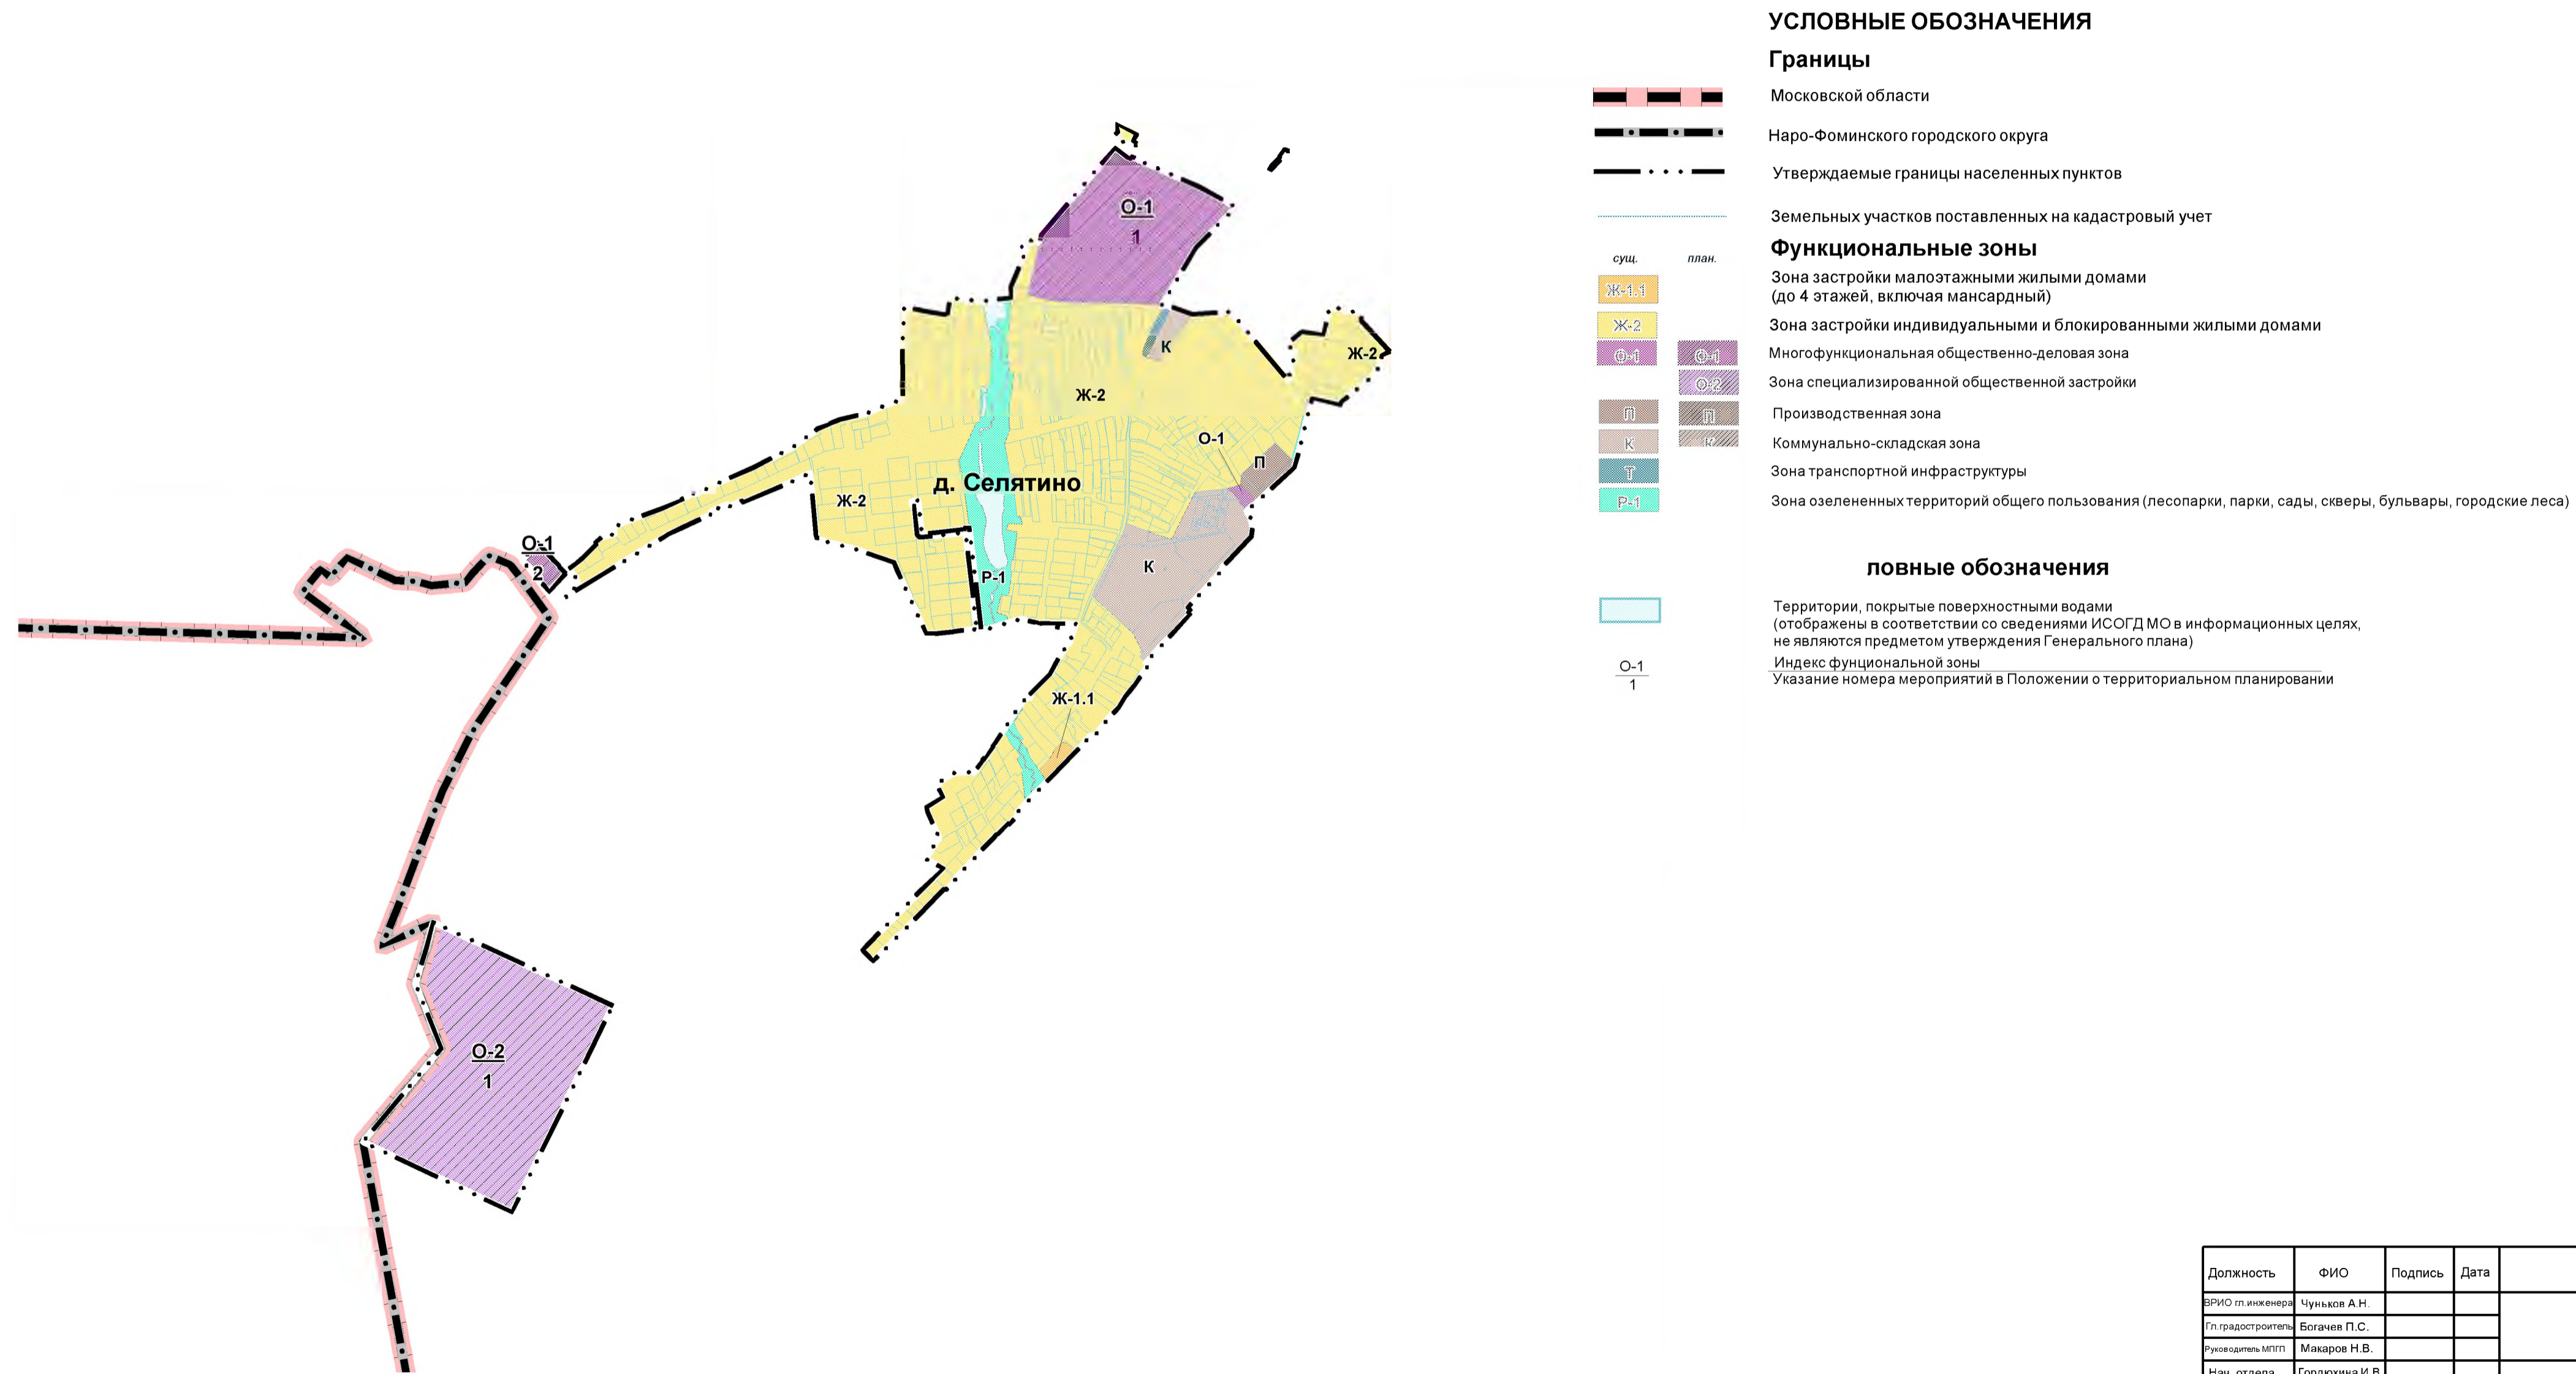

Внесение изменений в генеральный план Наро-Фоминского городского округа Московской области

применительно к населенному пункту д. Селятино

Карта границ населённых пунктов, входящих в состав городского округа применительно к населенному пункту д. Селятино

Должность	ФИО	Подпись	Дата	ГОСУДАРСТВЕННОЕ ЗАДАНИЕ № 834003 (версия №3) от 22.07.2021		
ВРИО гл.инженера	Чуньков А.Н.			Московская область, Наро-Фоминский городской округ		
Гл.градостроитель	Богачев П.С.					
Руководитель МГПП	Макаров Н.В.			Внесение изменений в генеральный план Наро-Фоминского городского округа Московской области применительно к населенному пункту д. Селятино		
Нач. отдела	Гордохина И.В.					
Вед. архитектор	Садовнича Е.С.			Стадия	Лист	Листов
				ГП	1	2
Проверил	Макаров Н.В.			Карта границ населённых пунктов, входящих в состав городского округа применительно к населенному пункту д. Селятино М 1:10 000		
				 ГАУ МО "НИИПИ градостроительства"		