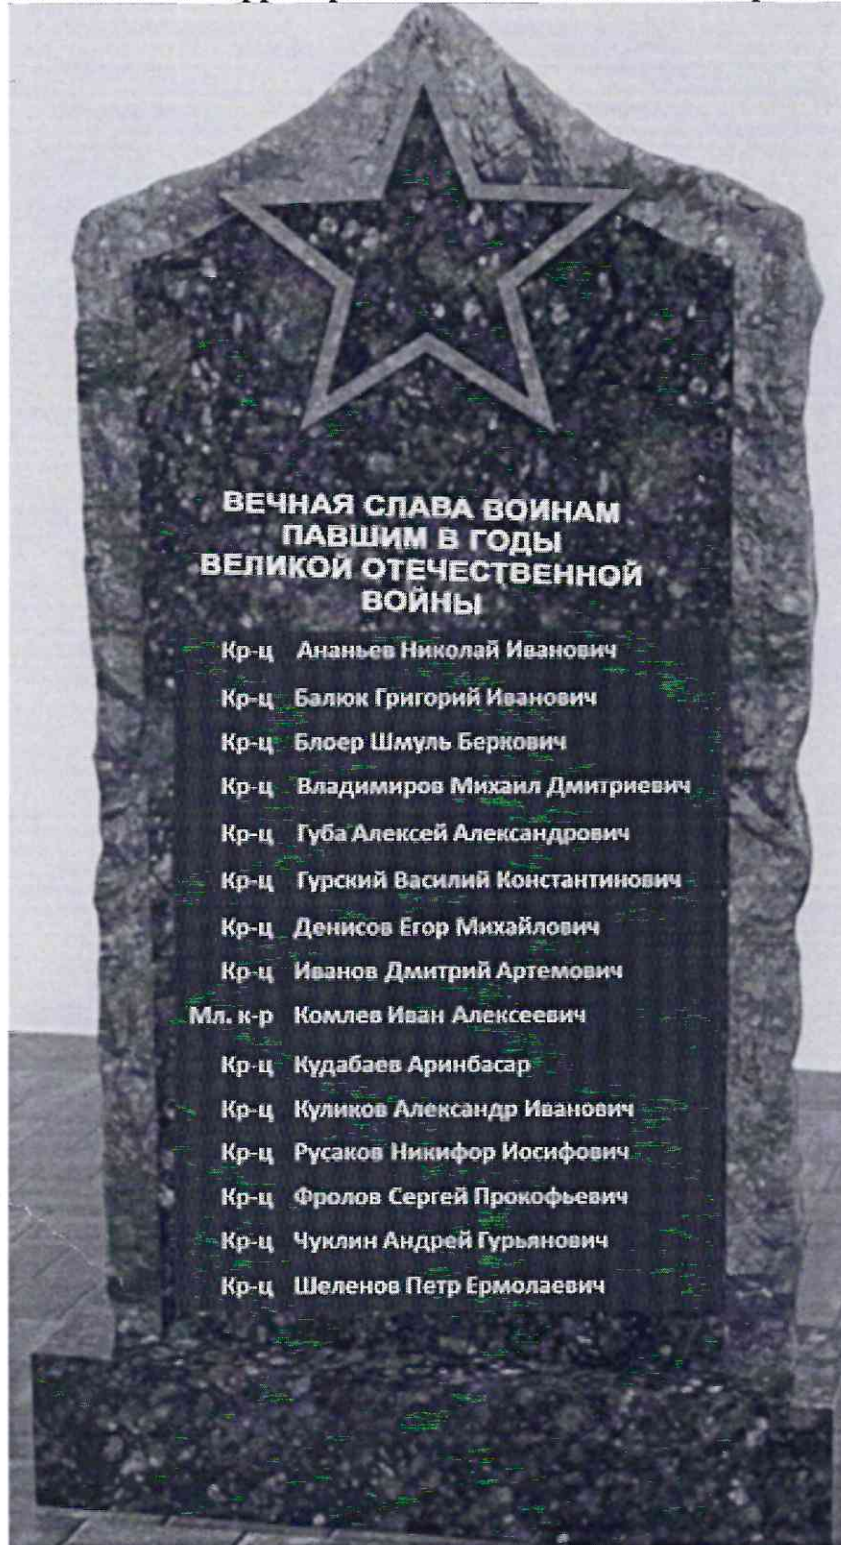

Приложение №5
к решению Совета депутатов
Наро-Фоминского городского округа
Московской области
от 17.12.2024 №5/44

МАКЕТ
памятного знака,
устанавливаемого на территории сельского кладбища в деревне Бурцево