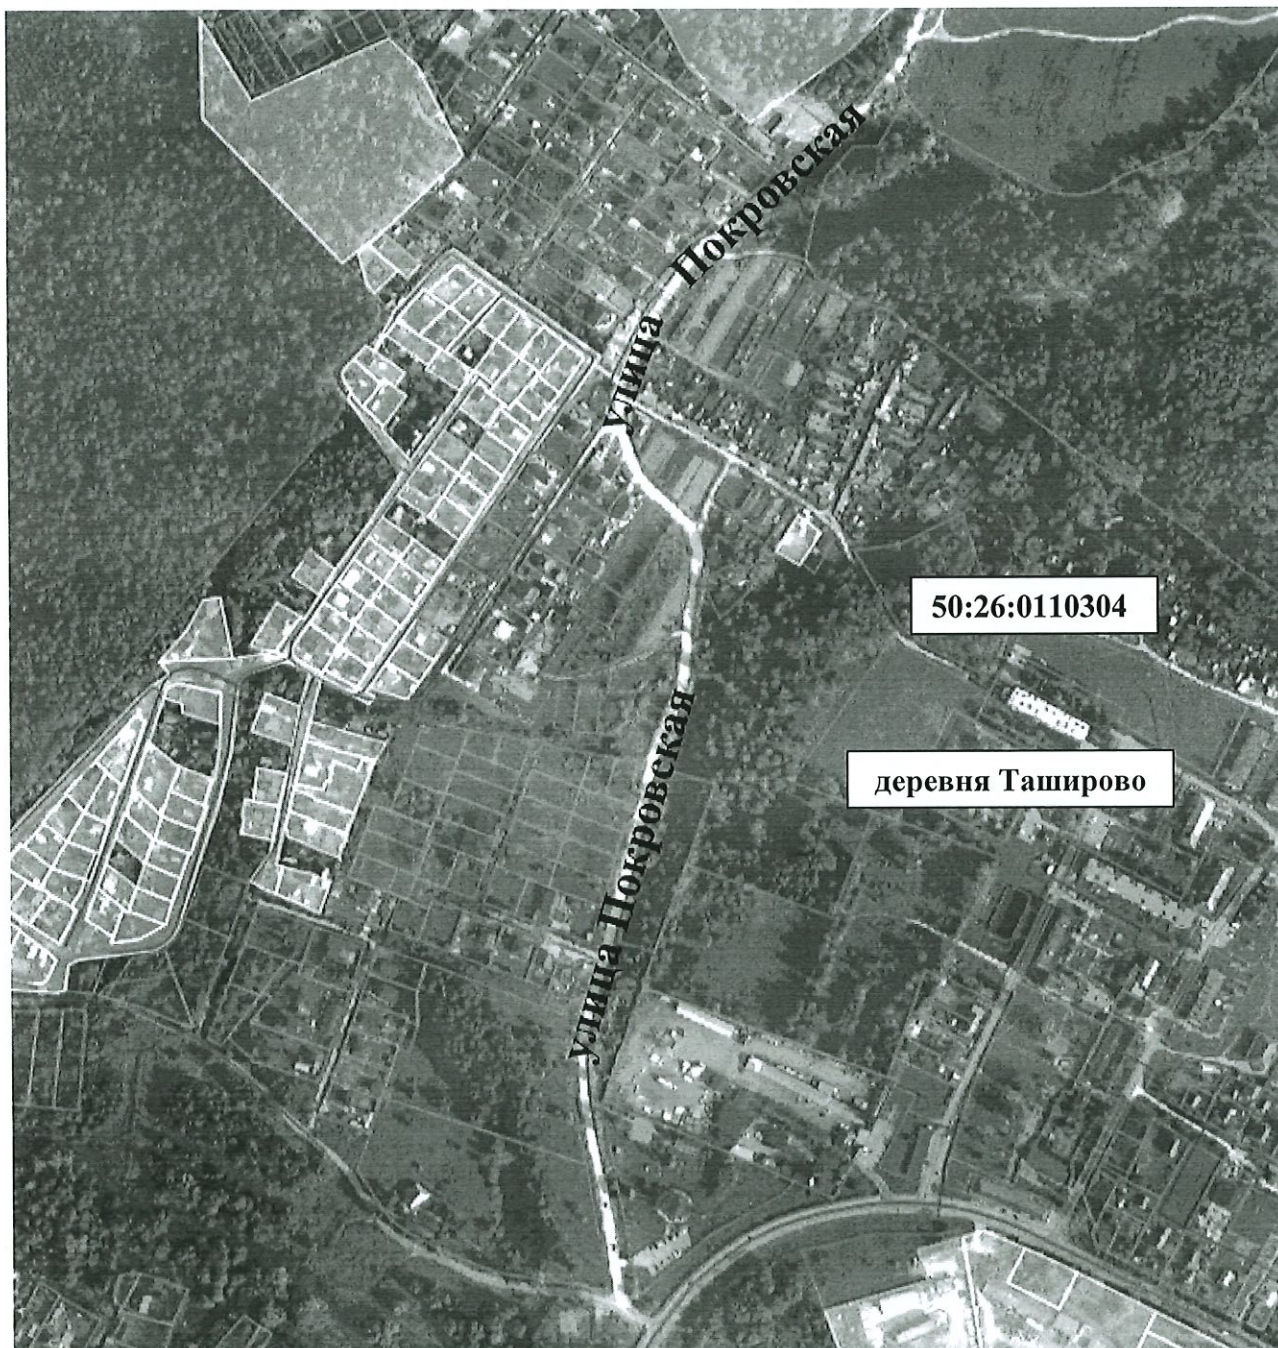

СХЕМА
элемента улично-дорожной сети, расположенного в кадастровом квартале 50:26:0110304
в деревне Таширово Наро-Фоминского городского округа Московской области